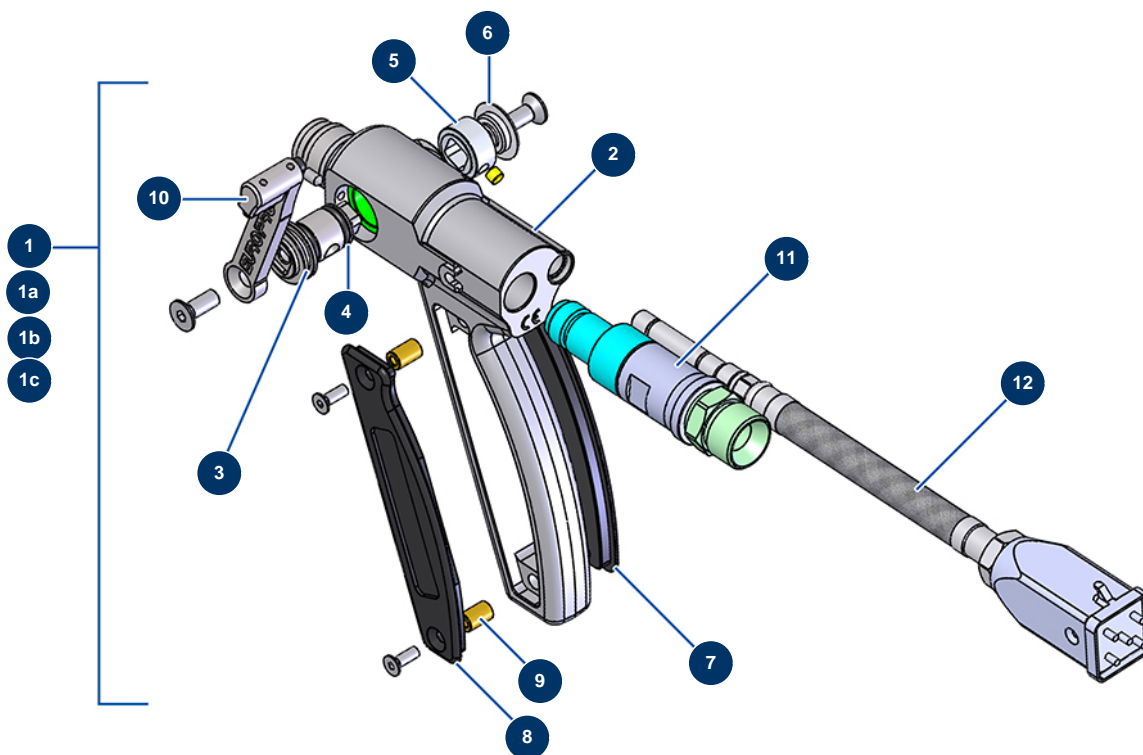

Intonacatrice airless MINIJET 80 completa - Pistola (fino a 12/2020)

Détails des pièces

Pos.	Référence	Désignation
1	13176	Pistola completa JETPRO inox senza portaugello
1a	13168	Pistola completa JETPRO telecomando senza fili, senza portaugello, senza ugello
1b	12549	Pistola completa JETPRO senza portaugello
1c	M07022	Pistola JETPRO senza sensore, senza portaugello e senza ugello
2	M10290	Corpo pistola JETPRO
3	14222	Valvola/manicotto completo per pistola JETPRO
4	11303	Guarnizione O-Ring 12 x 2
5	M10240	Battuta rilevamento pistola JETPRO
6	M10303	Rondella pistola JETPRO
7	M10239	Coperchio destro impugnatura pistola JETPRO
8	M10238	Coperchio sinistro impugnatura pistola JETPRO
9	M10242	Distanziale impugnatura pistola JETPRO
10	M07029	Grilletto completo pistola JETPRO

Pos.	Référence	Désignation
11	M07056	Attacco girevole pistola JETPRO
12	12766	Kit sensore completo pistola JETPRO attacco quadro