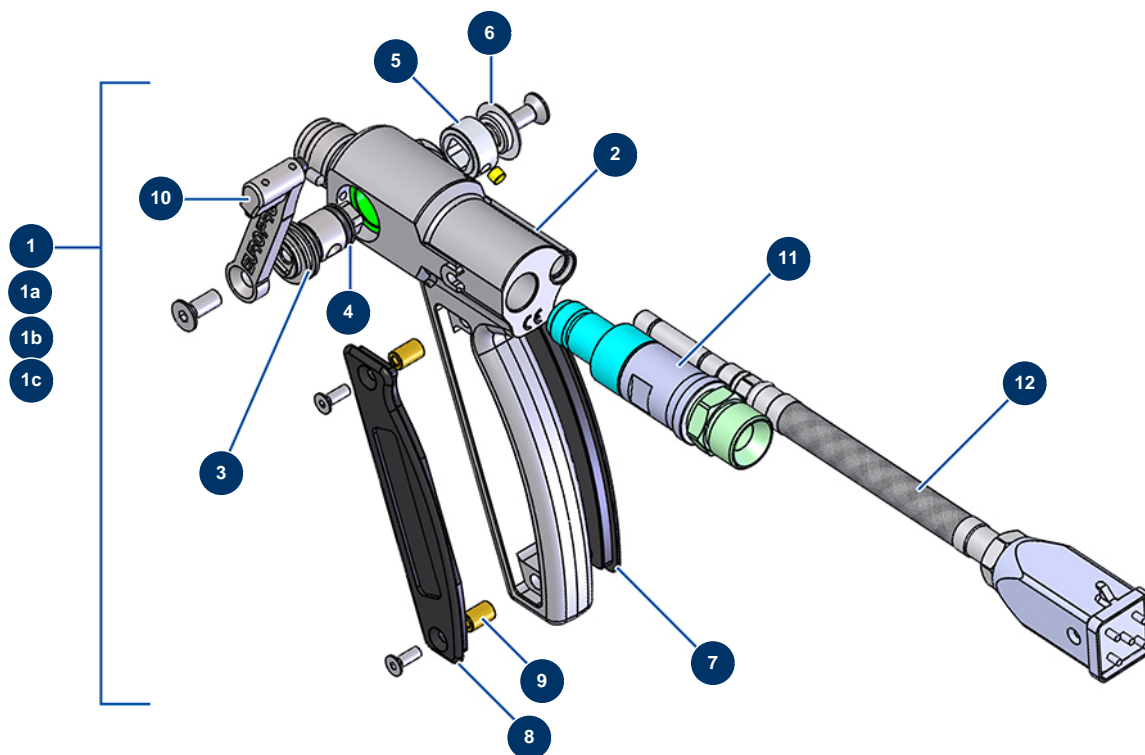

Intonacatrice airless MINIJET 80 completa - Pistola (fino a 12/2020)

Détails des pièces

Pos.	Référence	Désignation
1	13176	Pistola completa JETPRO inox senza portaugello
1a	13168	Pistola completa JETPRO telecomando senza fili, senza portaugello, senza ugello
1b	12549	Pistola completa JETPRO senza portaugello
1c	M07022	Pistola JETPRO senza sensore, senza portaugello e senza ugello
2	M10290	Corpo pistola JETPRO
3	14222	Valvola/manicotto completo per pistola JETPRO
4	11303	Guarnizione O-Ring 12 x 2
5	M10240	Battuta rilevamento pistola JETPRO
6	M10303	Rondella pistola JETPRO
7	M10239	Coperchio destro impugnatura pistola JETPRO
8	M10238	Coperchio sinistro impugnatura pistola JETPRO
9	M10242	Distanziale impugnatura pistola JETPRO
10	M07029	Grilletto completo pistola JETPRO

Pos.	Référence	Désignation
11	M07056	Attacco girevole pistola JETPRO
12	12766	Kit sensore completo pistola JETPRO attacco quadro