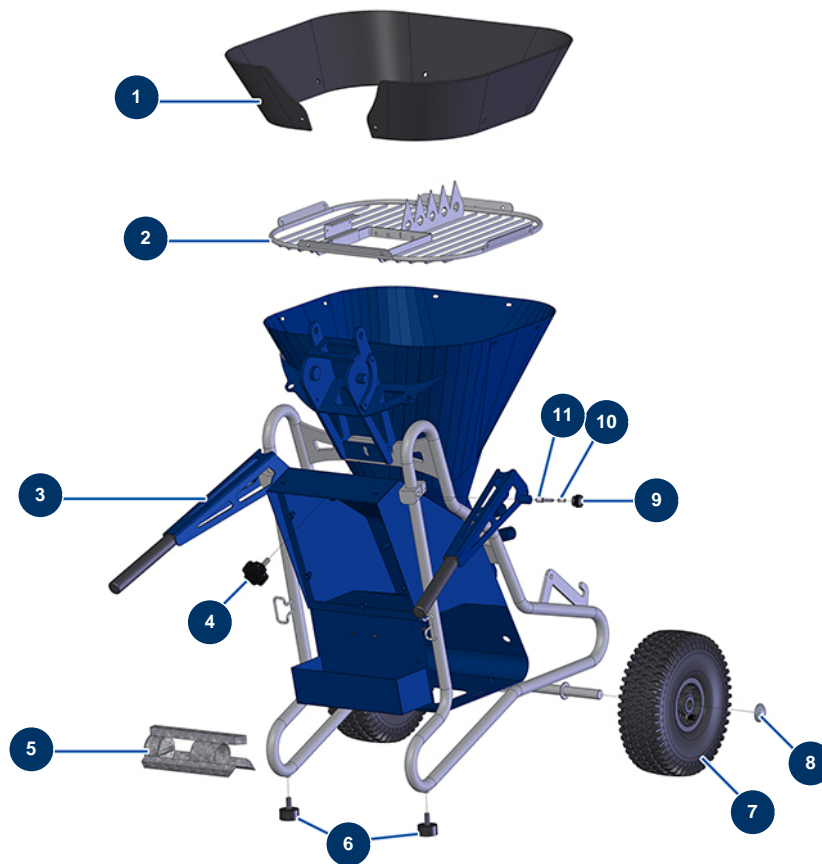

Kontinuierliche Mischmaschine MIXPRO 14 Gips komplett - Fahrgestell

Détails des pièces

Pos.	Référence	Désignation
1	12087	Tankaufsatz MIXPRO 14 Gummi
2	C20156	Sicherheitsgitter MIXPRO 14
3	C20225	Rechter Maschinenarm MIXPRO 14
4	12262	Kunststofflenkrad M 10 x 30
5	C20161	Reinigungsteile MIXPRO 14
6	30145	Widerlager ø 40 x 20 M10
7	90692	Komplettrad 300 20er Welle
8	90281	Verchromte Klammern ø 20
9	20001	Kompressorarm-Taste EUROPRO 30+, 36 und 40
10	60040	Schließfederkompressor
11	90179	Schließblech Kompressorarm EUROPRO 30+,36 und 40