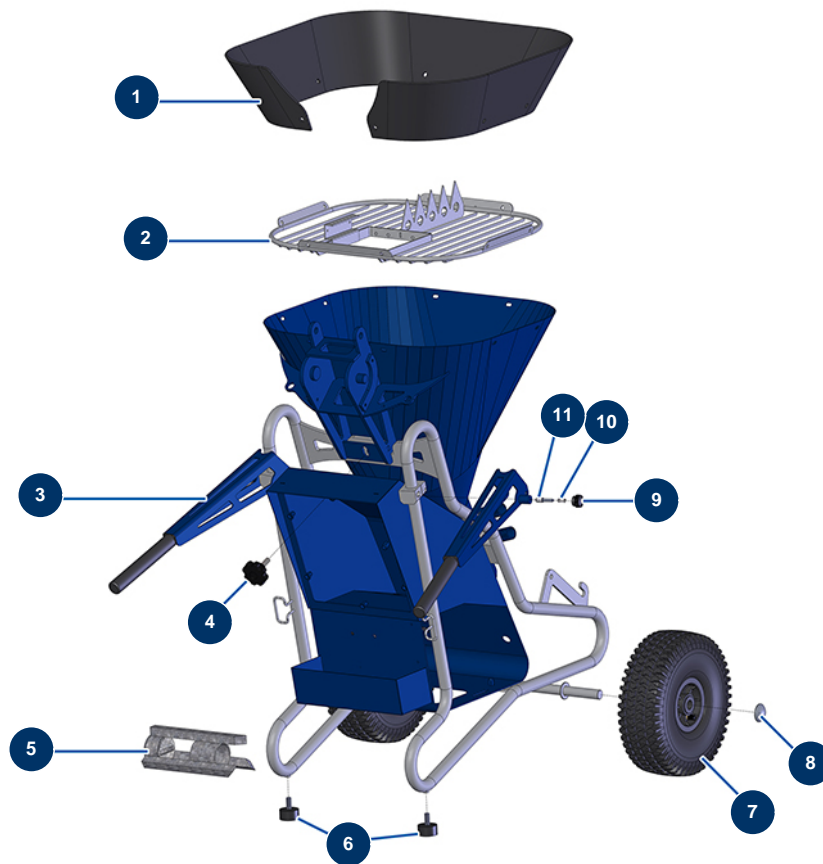

Máquina de mezclado continuo MIXPRO 14 yeso completa - Chasis

Détails des pièces

Pos.	Référence	Désignation
1	12087	Suplemento de altura plástico MIXPRO 14
2	C20156	Rejilla de seguridad MIXPRO 14
3	C20225	Brazo derecho máquina MIXPRO 14
4	12262	Volante de plástico M 10 x 30
5	C20161	Pieza para limpieza MIXPRO 14
6	30145	Tope ø 40 x 20 M10
7	90692	Rueda completa 300 eje de 20
8	90281	Clip cromado ø 20
9	20001	Botón brazo compresor EUROPRO 30+,36 y 40
10	60040	Muelle tope para fijación compresor
11	90179	Tope para fijación brazo compresor EUROPRO 30+, 36 y 40