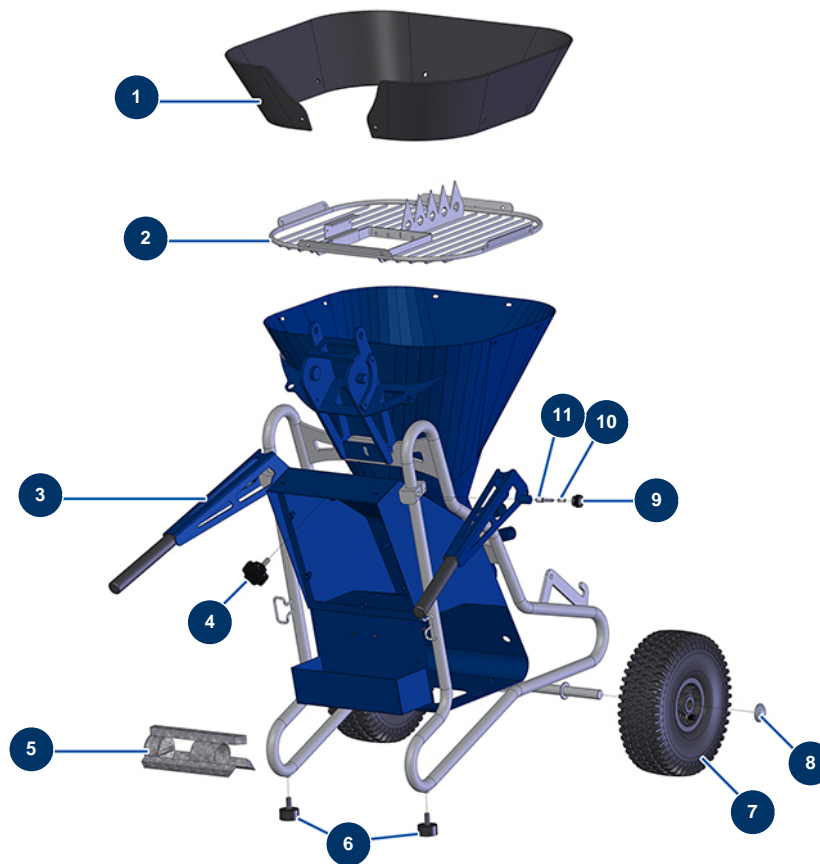

Intonacatrice continua MIXPRO 14 gesso completa - Telaio

Détails des pièces

Pos.	Référence	Désignation
1	12087	Rialzo plastica MIXPRO 14
2	C20156	Griglia di sicurezza MIXPRO 14
3	C20225	Braccio destro macchina MIXPRO 14
4	12262	Volantino plastica M 10 x 30
5	C20161	Elemento per pulizia MIXPRO 14
6	30145	Battuta ø 40 x 20 M10
7	90692	Ruota completa 300 albero da 20
8	90281	Clip cromate ø 20
9	20001	Pulsante braccio compressore EUROPRO 30+,36 e 40
10	60040	Molla riscontro per fissaggio compressore
11	90179	Riscontro per fissaggio braccio compressore EUROPRO 30+,36 e 40