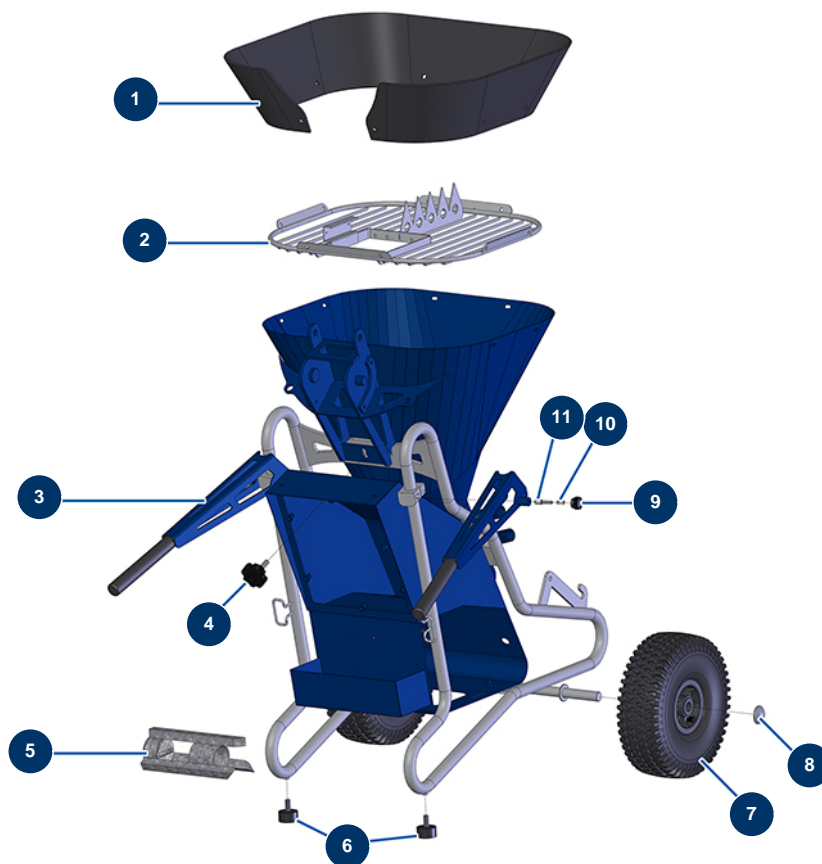

Intonacatrice continua MIXPRO 14 gesso completa - Telaio

Détails des pièces

Pos.	Référence	Désignation
1	12087	Rialzo plastica MIXPRO 14
2	C20156	Griglia di sicurezza MIXPRO 14
3	C20225	Braccio destro macchina MIXPRO 14
4	12262	Volantino plastica M 10 x 30
5	C20161	Elemento per pulizia MIXPRO 14
6	30145	Battuta ø 40 x 20 M10
7	90692	Ruota completa 300 albero da 20
8	90281	Clip cromate ø 20
9	20001	Pulsante braccio compressore EUROPRO 30+,36 e 40
10	60040	Molla riscontro per fissaggio compressore
11	90179	Riscontro per fissaggio braccio compressore EUROPRO 30+,36 e 40