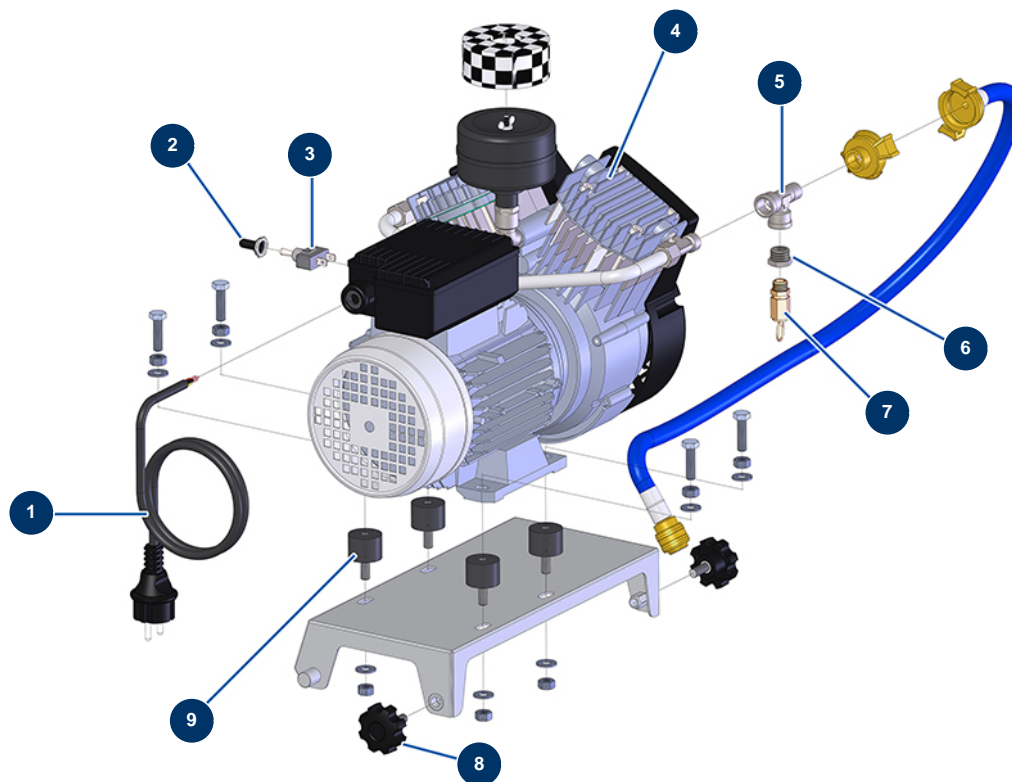

## Máquina de mezclado continuo MIXPRO 14 yeso completa - Grupo compresor

### Détails des pièces

Pos.	Référence	Désignation
1	30023	Clavija eléctrica 2P + T caucho
2	90748	Tapa hermética interruptor de compresor
3	90747	Interruptor unipolar ON/OFF
4	14421	Cabezal compresión bicilíndrico Oilless - 230V/50Hz monofáse
5	12530	Conexión en T baja presión M3/8" x F3/8" x F3/8"
6	90242	Reducción baja presión 3/8" MachoC x 1/4" HembraD
7	1006050	Válvula depósito 3 bar
8	11514	Volante de plástico M8 x 20
9	30151	Silentbloc ø 30 x 22 M-F8