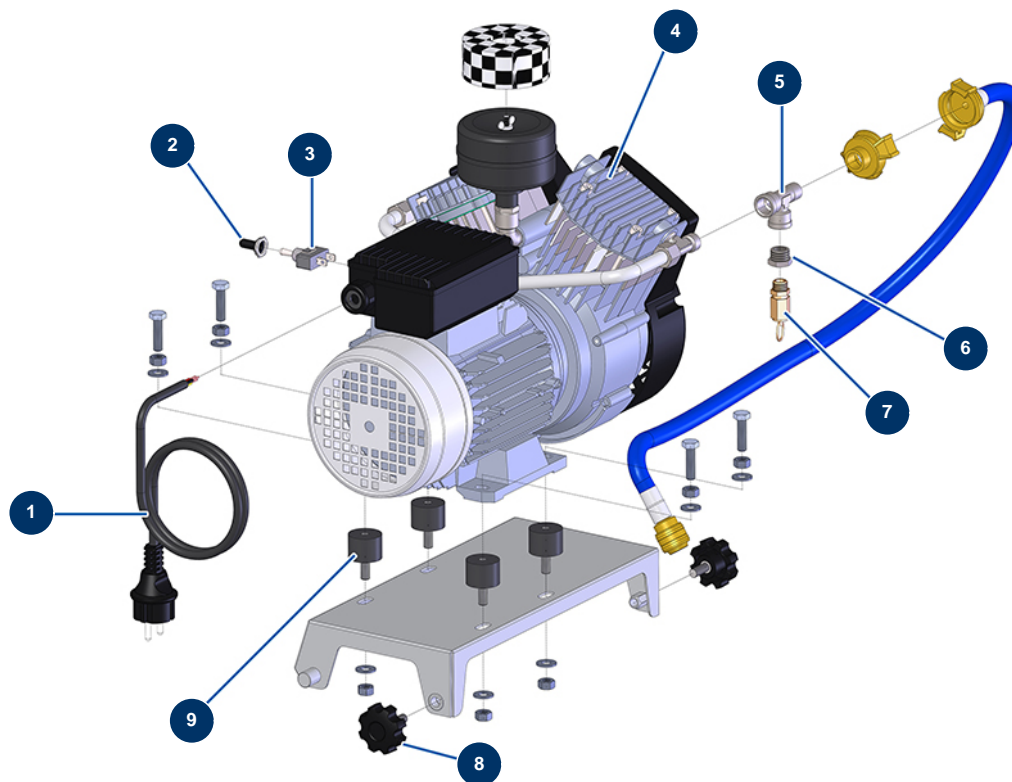

Máquina de mezclado continuo MIXPRO 14 yeso completa - Grupo compresor

Détails des pièces

Pos.	Référence	Désignation
1	30023	Clavija eléctrica 2P + T caucho
2	90748	Tapa hermética interruptor de compresor
3	90747	Interruptor unipolar ON/OFF
4	14421	Cabezal compresión bicilíndrico Oilless - 230V/50Hz monofáse
5	12530	Conexión en T baja presión M3/8" x F3/8" x F3/8"
6	90242	Reducción baja presión 3/8" MachoC x 1/4" HembraD
7	1006050	Válvula depósito 3 bar
8	11514	Volante de plástico M8 x 20
9	30151	Silentbloc ø 30 x 22 M-F8