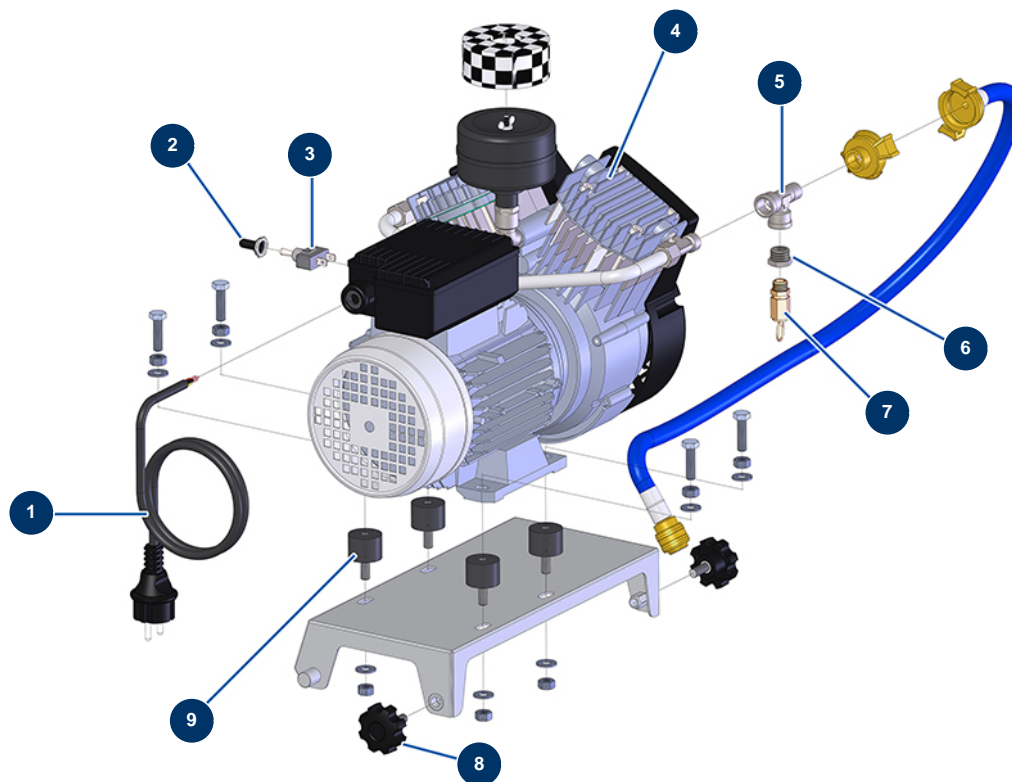

## Intonacatrice continua MIXPRO 14 gesso completa - Gruppo compressore

### Détails des pièces

Pos.	Référence	Désignation
1	30023	Spina elettrica 2P + T gomma
2	90748	Coperchio a tenuta stagna interruttore di compressore
3	90747	Interruttore unipolare ON/OFF
4	14421	Testa compressione Bicilindro Oilless - 230V/50Hz monofase
5	12530	Attacco a T bassa pressione M3/8" x F3/8" x F3/8"
6	90242	Reduccion bassa pressione 3/8" MaschioC x 1/4" FemminaD
7	1006050	Valvola serbatoio 3 bar
8	11514	Volantino plastica M8 x 20
9	30151	Silentbloc ø 30 x 22 M-F8