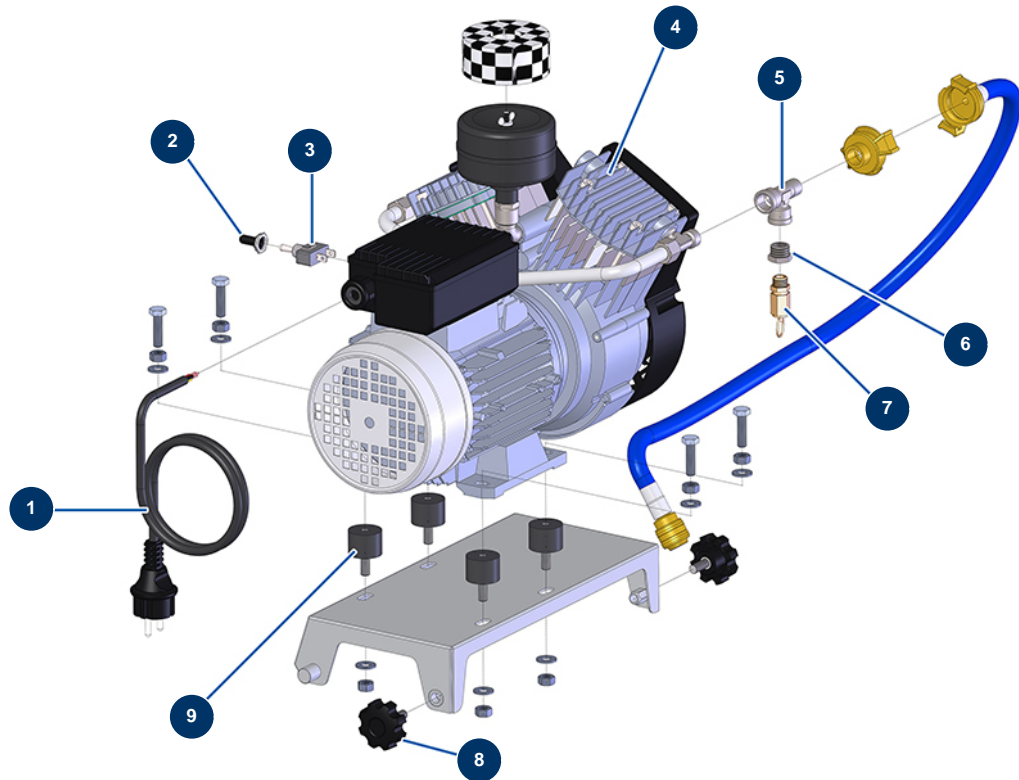

## Intonacatrice continua MIXPRO 14 gesso completa - Gruppo compressore

### Détails des pièces

Pos.	Référence	Désignation
1	30023	Spina elettrica 2P + T gomma
2	90748	Coperchio a tenuta stagna interruttore di compressore
3	90747	Interruttore unipolare ON/OFF
4	14421	Testa compressione Bicilindro Oilless - 230V/50Hz monofase
5	12530	Attacco a T bassa pressione M3/8" x F3/8" x F3/8"
6	90242	Reduccion bassa pressione 3/8" MaschioC x 1/4" FemminaD
7	1006050	Valvola serbatoio 3 bar
8	11514	Volantino plastica M8 x 20
9	30151	Silentbloc ø 30 x 22 M-F8