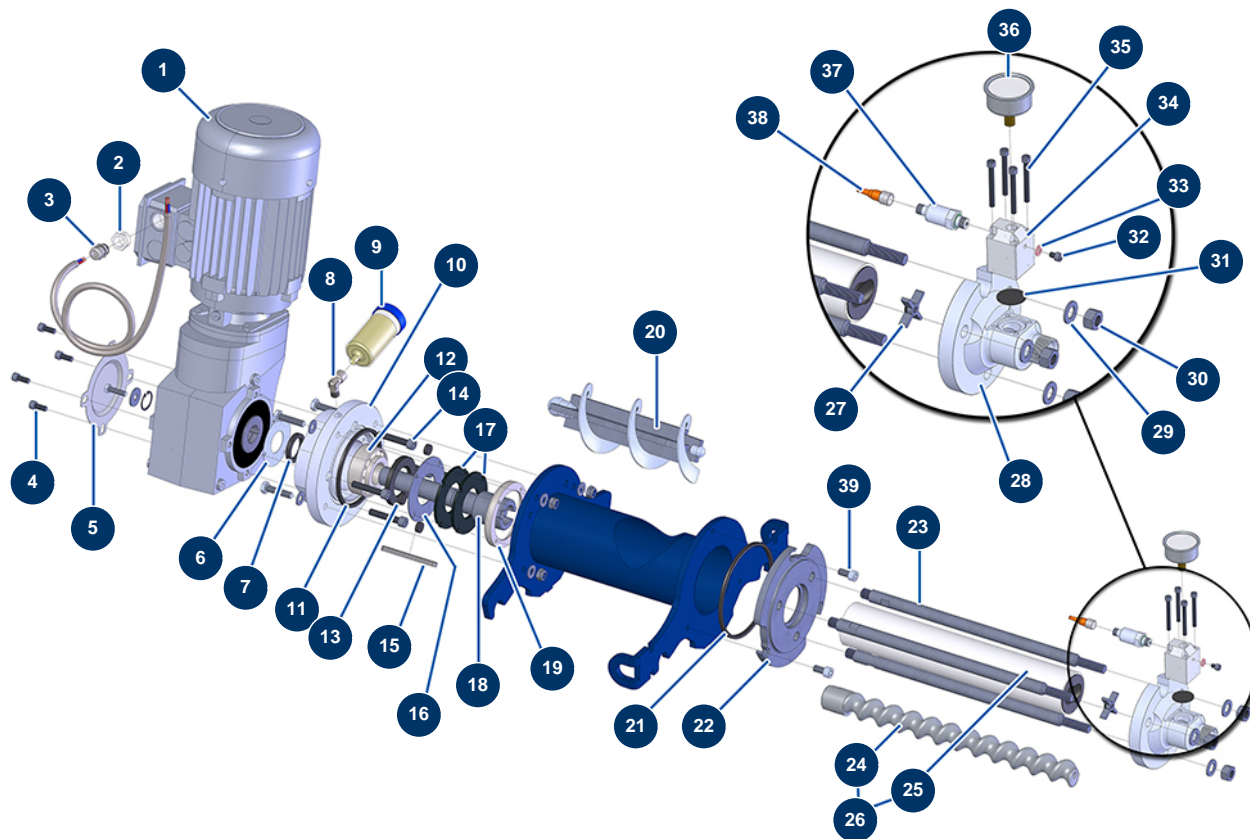

Sprühmaschine JETPRO 120-7 komplett - Getriebe (bis 06/2021)

Détails des pièces

Pos.	Référence	Désignation
1	12787	Getriebemotor 3 kW - T100 - R6,67 - 1400 upm - 400V
2	80446	Reduktion Stopfbüchse M 25-11
3	30040	Wasserdicht vernickelte Stopfbüchse 11 CEM
4	90157	Zylinderkopfschraube 6 x 16 - CP 60
5	C20979	Reduzierer-Kunststoffabdeckung nord
6	C21713	Unterlegscheibe mit Spindeldichtung ø 79,5 JETPRO
7	13755	Spi-Dichtung 35 x 47 x 7
8	30121	Niederdruckbogen 90° 1/4" MännlichC x 1/4" WeiblichD
9	90639	Automatischer Schmiernippel
10	M10419	Abstandshalterflansch Motor NORD EUROPRO JETPRO 120
11	12506	Dichtung 4 Stützflanschklappen JETPRO 80
12	13660	Axialrollenlager 35 x 80 x 31 JETPRO
13	70107	Spi-Dichtung 50 x 80 x 8 für 24P, 24PT, MPE300, COMPACT-PRO 30