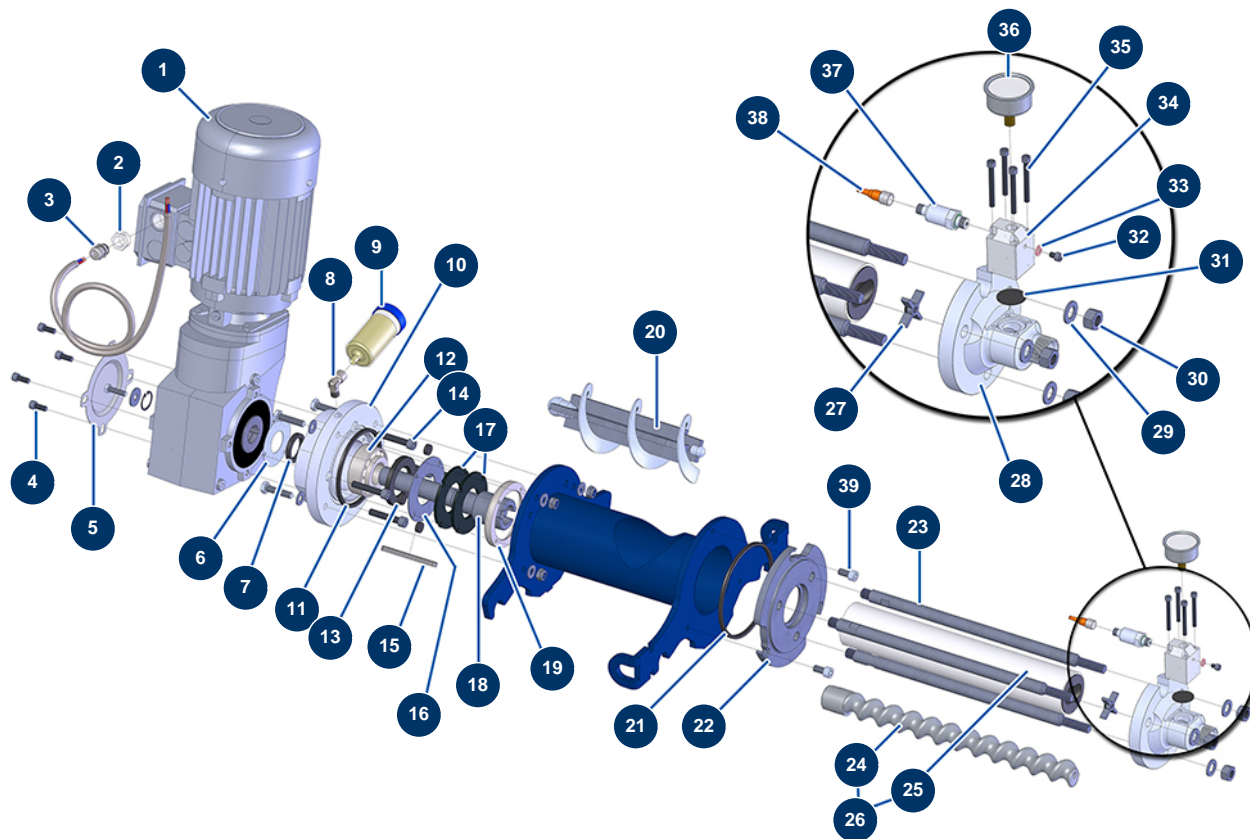

Machine à pulvériser JETPRO 120-7 complète - Transmission (jusqu'à 06/2021)

Détails des pièces

Pos.	Référence	Désignation
1	12787	Motoréducteur 3 kW - T100 - R6,67 - 1400 trs - 400V
2	80446	Réduction presse étoupe M 25 - PG 11
3	30040	Presse étoupe étanche nickelé PG 11 CEM
4	90157	Vis tête cylindrique 6 x 16 - CP 60
5	C20979	Cache reducteur nord reducteur
6	C21713	Rondelle maintien joint spi ø 79,5 JETPRO
7	13755	Joint spi 35 x 47 x 7
8	30121	Coude BP 90° 1/4" MâleC x 1/4" FemelleD
9	90639	Graisseur automatique
10	M10419	Bride entretoise moteur NORD EUROPRO JETPRO 120
11	12506	Joint 4 lobes de bride d'appui JETPRO 80
12	13660	Butée à rouleaux 35 x 80 x 31 JETPRO
13	70107	Joint spi 50 x 80 x 8 pour 24P,24PT, MPE300, COMPACT-PRO 30