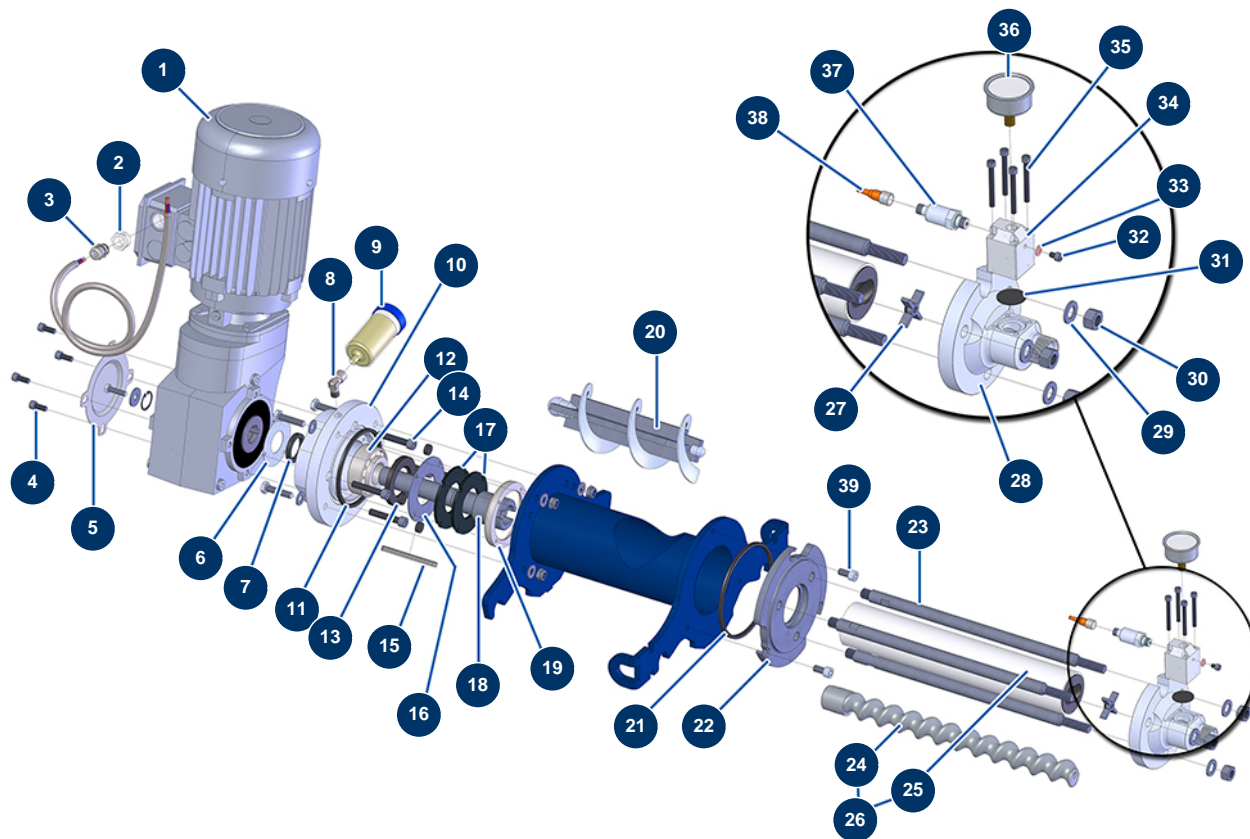

### Détails des pièces

Pos.	Référence	Désignation
1	12787	Motoriduttore 3 kW - T100 - R6,67 - 1400 rpm - 400V
2	80446	Riduzione premistoppa M 25-11
3	30040	Premistoppa a tenuta ermetica nichelato da 11 CEM
4	90157	Vite testa cilindrica M6 x 16 - CP 60
5	C20979	Coperchio metallico riduttore NORD JETPRO 120
6	C21713	Rondella fissaggio guarnizione spi ø 79,5 JETPRO
7	13755	Guarnizione spi 35 x 47 x 7
8	30121	Gomito BP 90° 1/4 MaschioC x 1/4 FemminaD
9	90639	Lubrificatore automatico
10	M10419	Flangia distanziale motore NORD EUROPRO JETPRO 120
11	12506	Guarnizione a 4 lobi flangia di appoggio JETPRO 80
12	13660	Cuscinetto a rulli 35 x 80 x 31 JETPRO
13	70107	Guarnizione spi 50 x 80 x 8 per 24P,24PT, MPE300, COMPACT-PRO 30