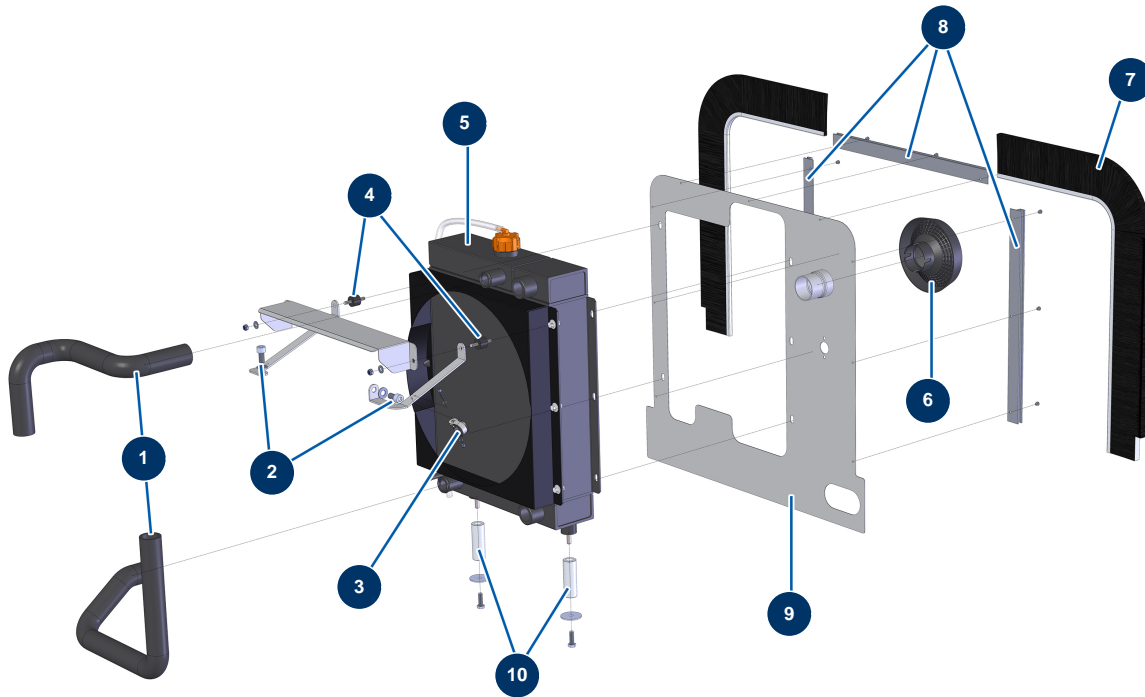

X-PRO D60 spraying machine - Radiator (up to 11/2021)

Détails des pièces

Pos.	Référence	Désignation
1	13595	Cooling liquid hose ø 10 x 17 per metre - CP 60
2	80668	10 x 20 cylindrical head screw
3	13179	ø 20 cable collar - CP 60
4	30147	Silentbloc ø 20 x 15 M6 for Compact-pro 30
5	14091	
6	30761	Complete Donaldson cyclonic air filter for KOHLER KDW 1003 & 1404 engine
7	13291	
8	nous consulter	8
9	nous consulter	9
10	nous consulter	10