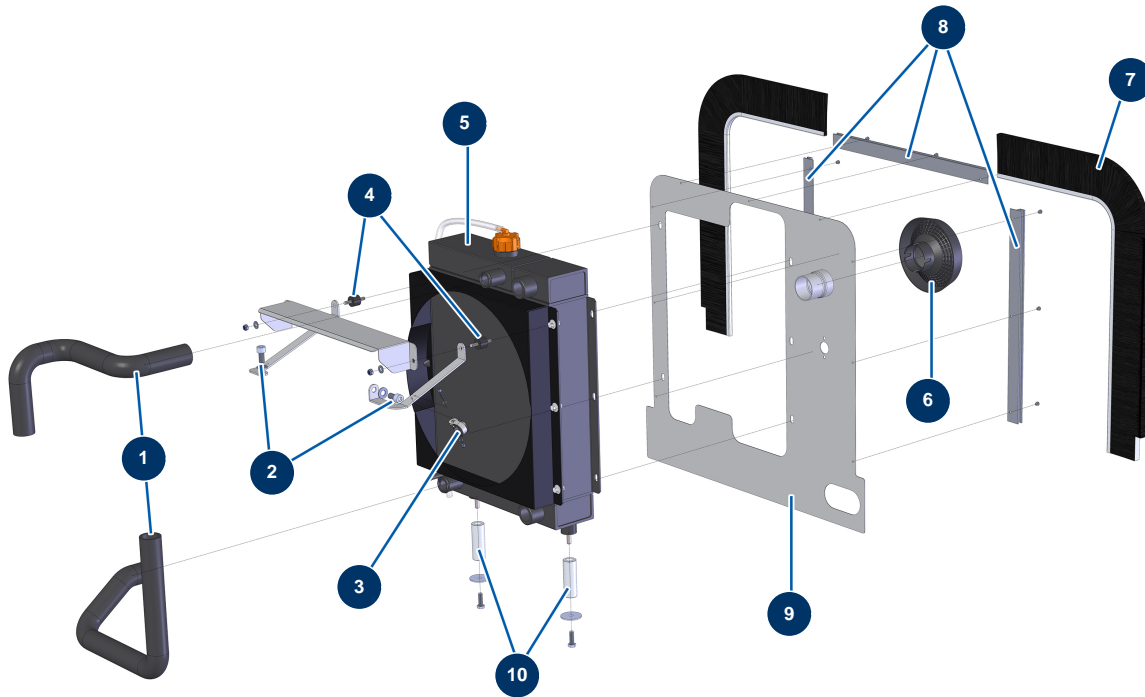

Máquina de proyección X-PRO D60 - Radiador (hasta 11/2021)

Détails des pièces

Pos.	Référence	Désignation
1	13595	Manguera de líquido refrigerante ø 10 x 17 por metro - CP 60
2	80668	Tornillo de cabeza cilíndrica 10 x 20
3	13179	Abrazadera para cables ø 20 - CP 60
4	30147	Silentbloc ø 20 x 15 M6 para Compact-pro 30
5	14091	
6	30761	Filtro de aire ciclónico completo Donaldson motor KOHLER KDW 1003 y 1404
7	13291	
8	nous consulter	8
9	nous consulter	9
10	nous consulter	10