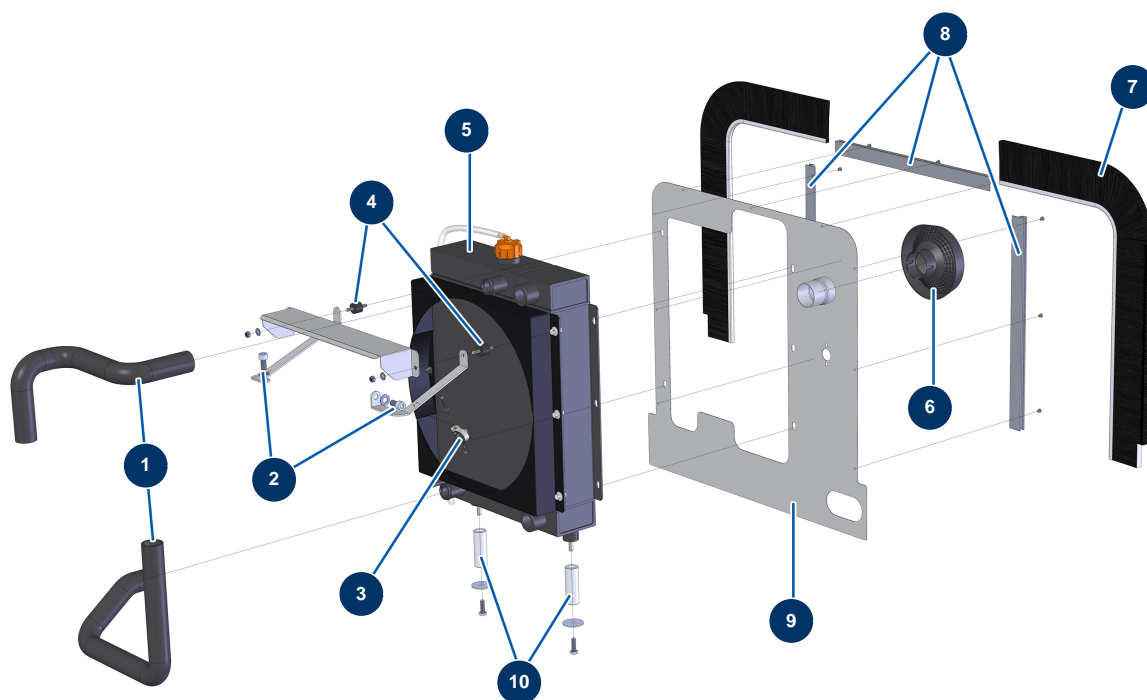

Intonacatrice X-PRO D60 - Radiatore (fino a 11/2021)

Détails des pièces

Pos.	Référence	Désignation
1	13595	Tubo liquido di raffreddamento ø 10 x 17 al metro - CP 60
2	80668	Vite testa cilindrica 10 x 20
3	13179	Fascetta passafili ø 20 - C.P 60
4	30147	Silentbloc ø 20 x 15 M6 per Compact-pro 30
5	14091	
6	30761	Filtro aria ciclonico completo Donaldson motore KOHLER KDW 1003 & 1404
7	13291	
8	nous consulter	8
9	nous consulter	9
10	nous consulter	10