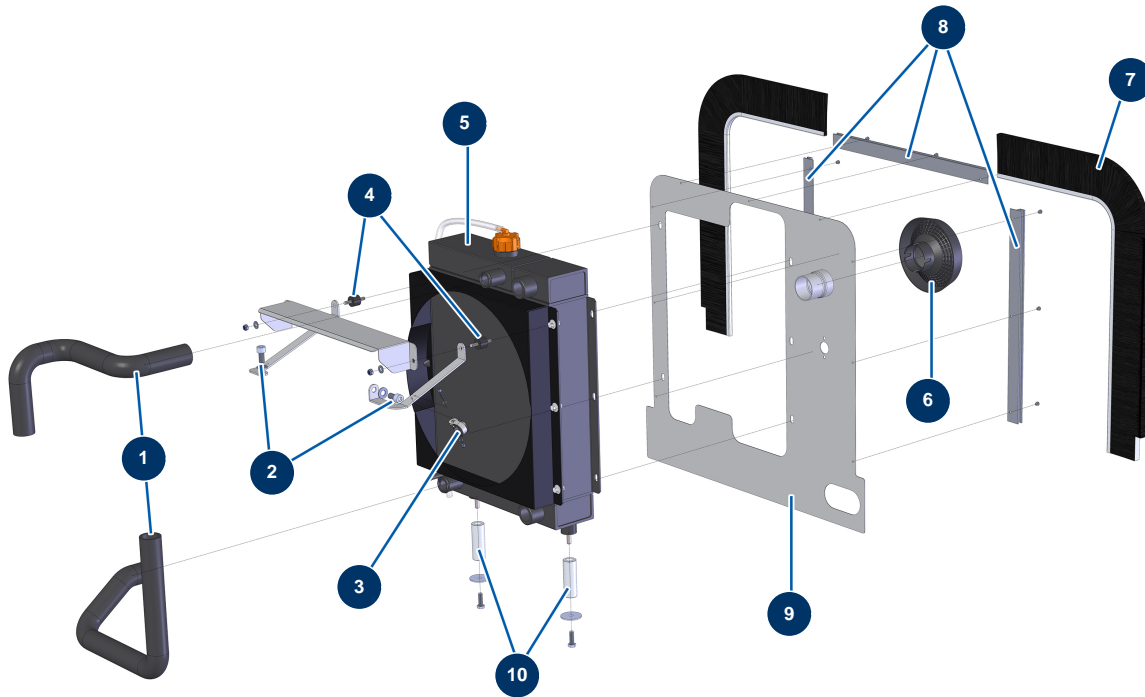

Intonacatrice X-PRO D60 - Radiatore (fino a 11/2021)

Détails des pièces

Pos.	Référence	Désignation
1	13595	Tubo liquido di raffreddamento ø 10 x 17 al metro - CP 60
2	80668	Vite testa cilindrica 10 x 20
3	13179	Fascetta passafili ø 20 - C.P 60
4	30147	Silentbloc ø 20 x 15 M6 per Compact-pro 30
5	14091	
6	30761	Filtro aria ciclonico completo Donaldson motore KOHLER KDW 1003 & 1404
7	13291	
8	nous consulter	8
9	nous consulter	9
10	nous consulter	10