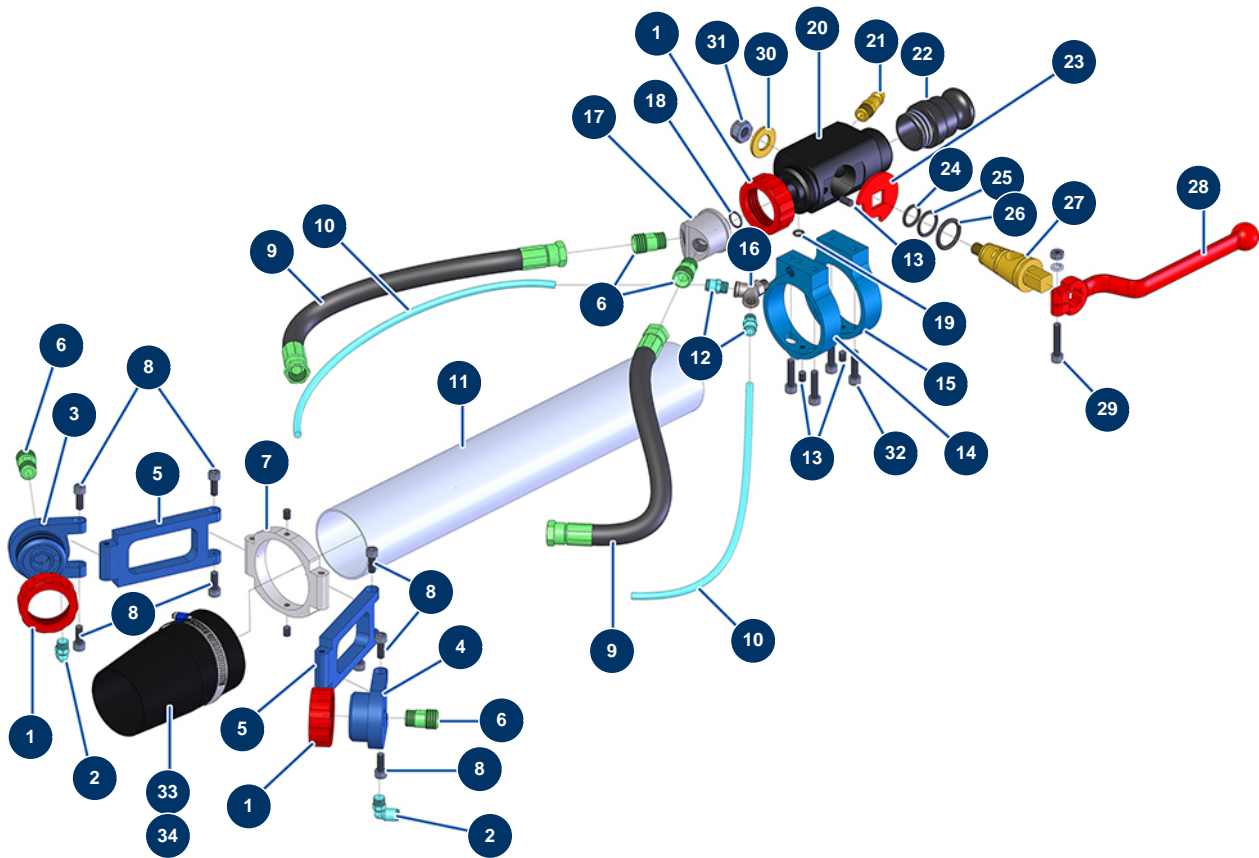

## Lanze Hanf & Kalk ø 63 - nur 2 Köpfe -

### Détails des pièces

Pos.	Référence	Désignation
1	10031	Lanzenring Alu, rot
2	30124	Verbinder grau abgewinkelt M1/8" ø 6
3	M10119	Düsenhalter gerade Hanflanze
4	M10118	Düsenhalter links Hanflanze
5	M10155	Verlängerungskabel Düsenlanze Hanf
6	M10120	Produkteinlaufanschluss für Hanflansche
7	M10594	
8	90157	Zylinderkopfschraube 6 x 16 - CP 60
9	12206	Produktschlauch Hanflanze ø 10 x 33 cm
10	30403	Kalibrierter Polyurethanschlauch ø 4 x 6 schwarz pro Meter
11	M10608	Rohr ø 63 x 460 mm Hanflanze
12	91038	Gerader Legris-Anschluss M1/8" ø 6
13	30371	Inbusschraube ABS-Lanze

Pos.	Référence	Désignation
14	M10595	Unterstützung ABS-Gehäuse Luftauslass Hanf-Lanze
15	M10593	ABS-Körperhalter Hanflanze
16	12137	Niederdruck Y M1/8" x F1/8" x F1/8"
17	M10122	Eckstück Verteilung 2 Ausgänge Hanflanze
18	14600	O-Ring 12 x 1,5
19	14616	O-Ring 6 x 2
20	M10125	Hanflanzenkörper
21	80089	Schnellanschluss Stecker mit Gewinde 1/4" ø 6
22	10280	Aluadapter 1" x M 30/150 für Lanze 8, 14, 24, CP30
23	10030	Sicherungsscheibe
24	60026	O-Ring 15,10 x 2,70
25	60027	O-Ring 18,40 x 2,70
26	60028	O-Ring 21,30 x 3,60
27	10029	Messingkegel der Lanze
28	20003	Griff Lanze abgewinkelt Rot (Quadrat von 14)
29	90153	Zylinderkopfschraube 6 x 30
30	10032	Große Unterlegscheibe
31	13981	Mutter M 10 Nylstop Inox
32	80614	Zylinderkopfschraube 6 x 25 Edelstahl
33	M10598	Rabatt Auslauf ø 63 x 50 Hanflanze
34	11752	Schlauchschelle 50 x 70 x 9