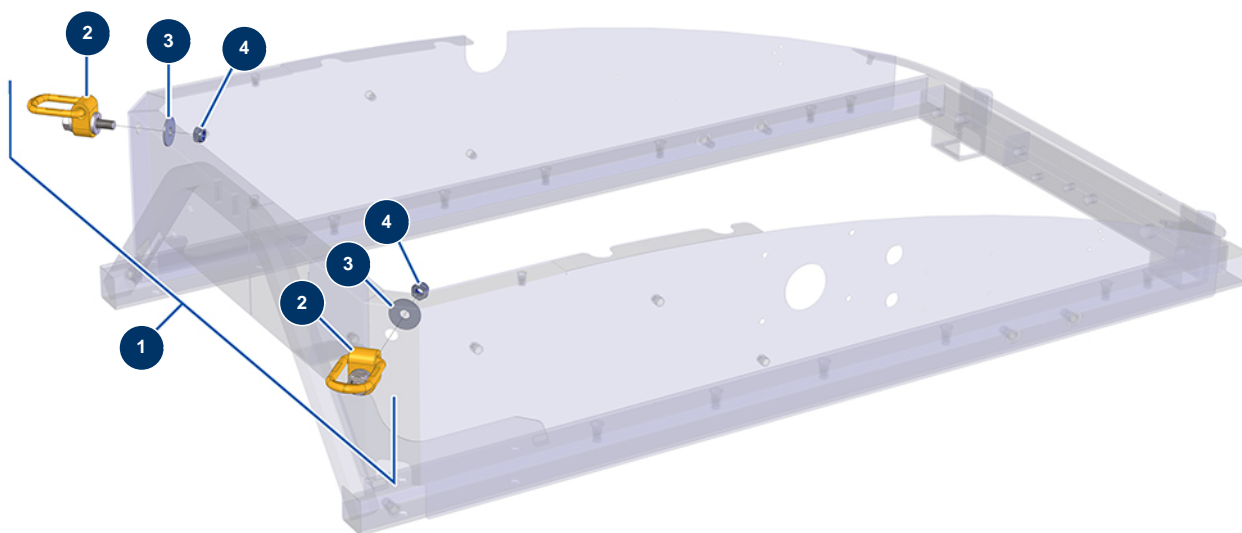

X-PRO D60 spraying machine - Lifting frame option

Détails des pièces

Pos.	Référence	Désignation
1	14431	Set of lifting accessories for towable Compact Pro
2	14432	Bolt-on lifting ring CMU 1T
3	30294	ø 12 inox large washer
4	10051	M 12 nylstop nut