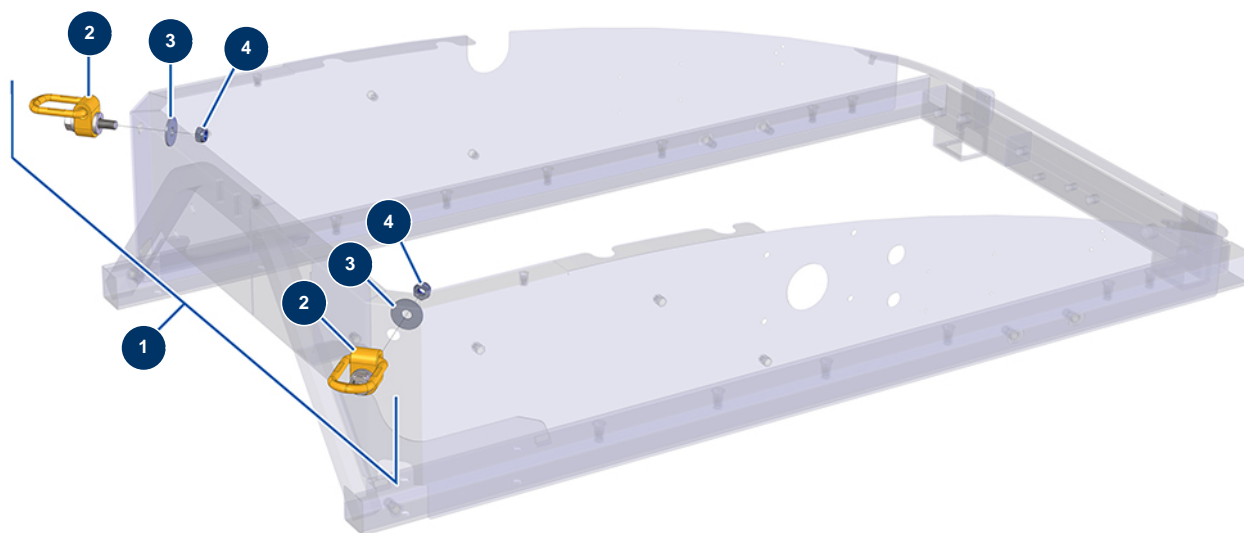

X-PRO D60 spraying machine - Lifting frame option

Détails des pièces

Pos.	Référence	Désignation
1	14431	Set of lifting accessories for towable Compact Pro
2	14432	Bolt-on lifting ring CMU 1T
3	30294	ø 12 inox large washer
4	10051	M 12 nylstop nut