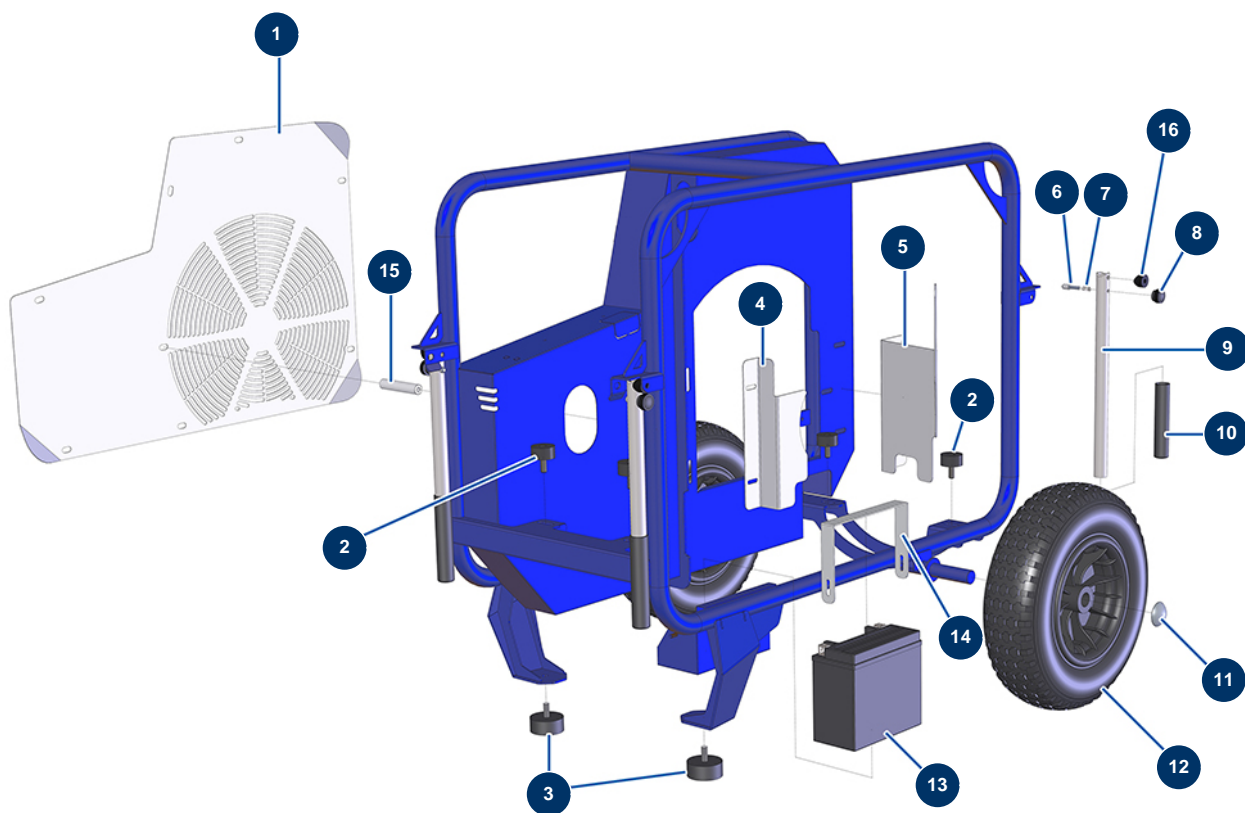

EUROPRO 100 TH compressor 13HP HONDA electric starter - Chassis

Détails des pièces

Pos.	Référence	Désignation
1	C22247	E100 compressor side crankcase
2	60047	Silentbloc \varnothing 40 x 20 M-F10
3	90196	\varnothing 60 x 25 M10 stop
4	11209	E100 compressor right baffle
5	11210	E100 compressor air outlet side left baffle
6	90179	EUROPRO 30+,36 and 40 compressor arm latch
7	60040	Compressor trigger spring
8	20001	EUROPRO 30+,36 and 40 compressor arm button
9	11449	EUROPRO 50 et 100 compressor arm
10	90255	Arm handle for EUROPRO 24P, E50 and E100
11	90282	\varnothing 25 chromed clip
12	80003	\varnothing 400 complete wheel with shaft of 25 for 100TH, MPE 300
13	14437	Diesel HP washer, E100 TH battery

Pos.	Référence	Désignation
14	C22462	14
15	11431	E100 compressor reinforcement spacer
16	11466	Plastic arm spacer