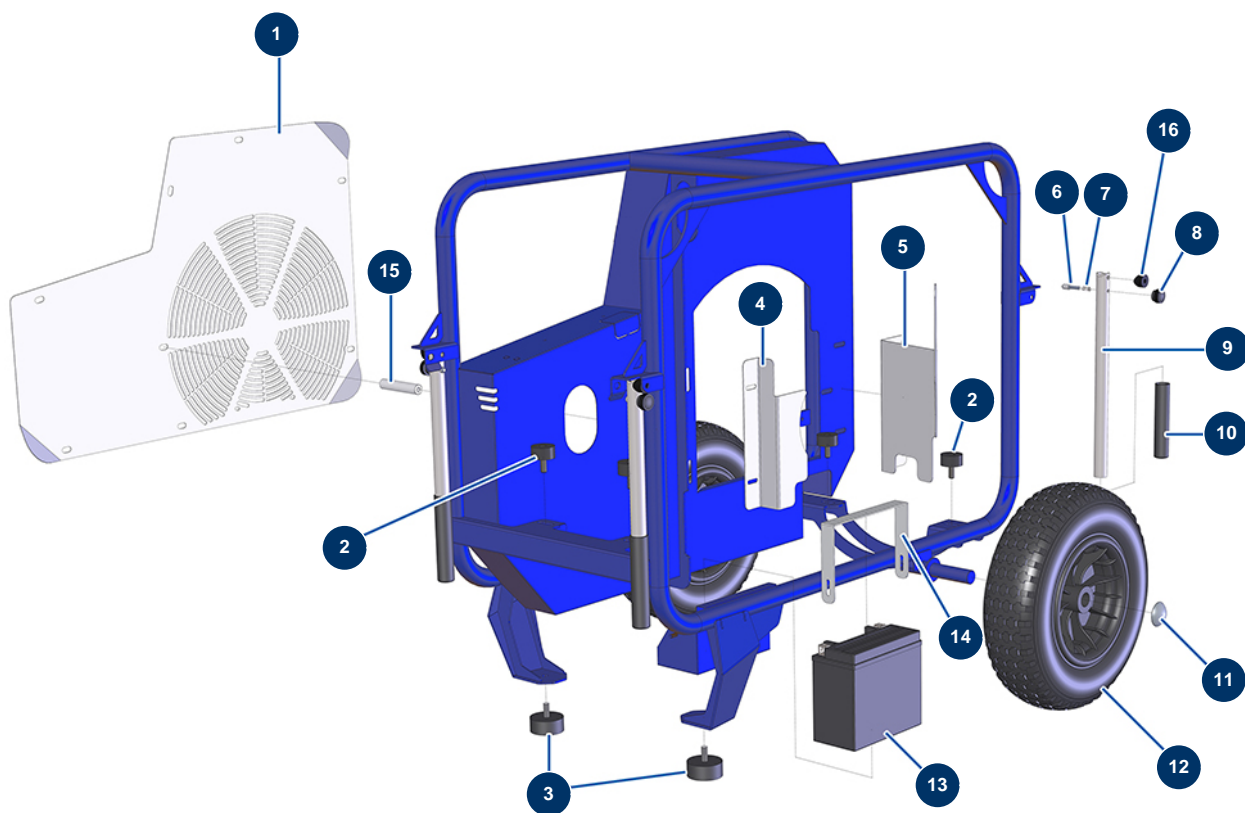

## Compressore EUROPRO 100 TH 13CV HONDA avviamento elettrico - Telaio

### Détails des pièces

Pos.	Référence	Désignation
1	C22247	Carter laterale compressore E100 2018
2	60047	Silentbloc ø 40 x 20 M-F10
3	90196	Battuta ø 60 x 25 M10
4	11209	Deflettore destro compressore E100
5	11210	Deflettore sinistro lato uscita aria compressore E100
6	90179	Riscontro per fissaggio braccio compressore EUROPRO 30+,36 e 40
7	60040	Molla riscontro per fissaggio compressore
8	20001	Pulsante braccio compressore EUROPRO 30+,36 e 40
9	11449	Braccio compressore EUROPRO 50 e 100
10	90255	Impugnatura braccio EUROPRO 24P e compress. 50 e 100
11	90282	Clip cromate ø 25
12	80003	Ruota completa 400 albero da 25 per 100TH, MPE 300
13	14437	Batteria idropulitrice Diesel, E100 TH