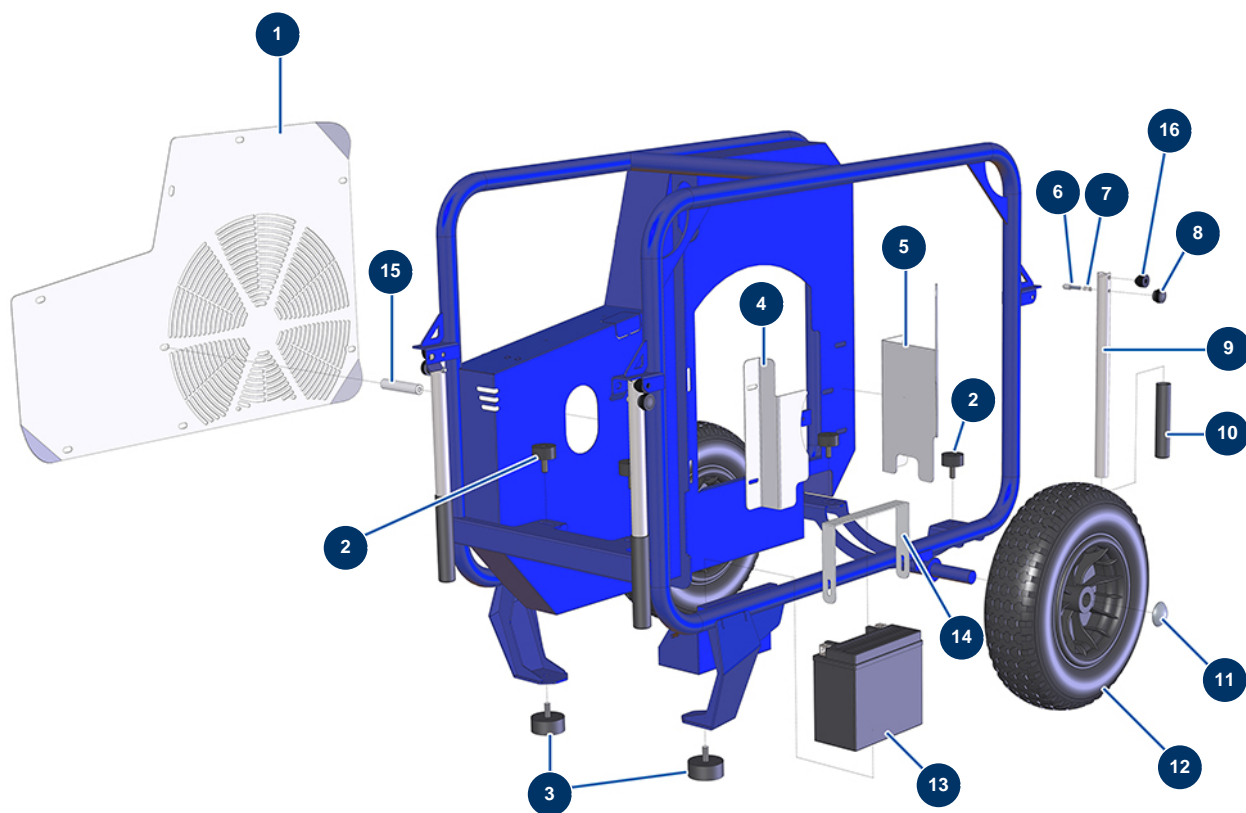

Compressore EUROPRO 100 TH 13CV HONDA avviamento elettrico - Telaio

Détails des pièces

Pos.	Référence	Désignation
1	C22247	Carter laterale compressore E100 2018
2	60047	Silentbloc ø 40 x 20 M-F10
3	90196	Battuta ø 60 x 25 M10
4	11209	Deflettore destro compressore E100
5	11210	Deflettore sinistro lato uscita aria compressore E100
6	90179	Riscontro per fissaggio braccio compressore EUROPRO 30+,36 e 40
7	60040	Molla riscontro per fissaggio compressore
8	20001	Pulsante braccio compressore EUROPRO 30+,36 e 40
9	11449	Braccio compressore EUROPRO 50 e 100
10	90255	Impugnatura braccio EUROPRO 24P e compress. 50 e 100
11	90282	Clip cromate ø 25
12	80003	Ruota completa 400 albero da 25 per 100TH, MPE 300
13	14437	Batteria idropulitrice Diesel, E100 TH

Pos.	Référence	Désignation
14	C22462	14
15	11431	Distanziatore di rinforzo compressore E100
16	11466	Distanziatore braccio in plastica