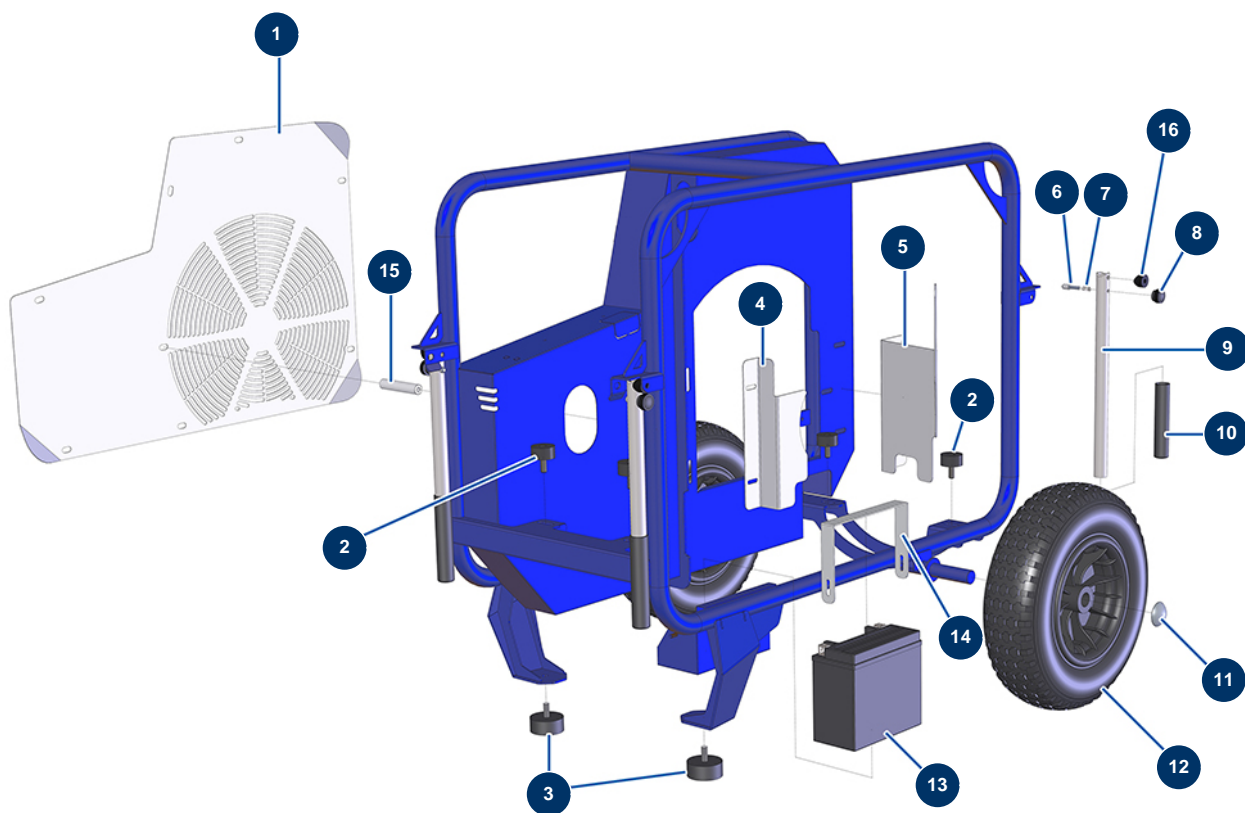

Compressore EUROPRO 100 TH 13CV HONDA avviamento elettrico - Telaio

Détails des pièces

Pos.	Référence	Désignation
1	C22247	Carter laterale compressore E100 2018
2	60047	Silentbloc ø 40 x 20 M-F10
3	90196	Battuta ø 60 x 25 M10
4	11209	Deflettore destro compressore E100
5	11210	Deflettore sinistro lato uscita aria compressore E100
6	90179	Riscontro per fissaggio braccio compressore EUROPRO 30+,36 e 40
7	60040	Molla riscontro per fissaggio compressore
8	20001	Pulsante braccio compressore EUROPRO 30+,36 e 40
9	11449	Braccio compressore EUROPRO 50 e 100
10	90255	Impugnatura braccio EUROPRO 24P e compress. 50 e 100
11	90282	Clip cromate ø 25
12	80003	Ruota completa 400 albero da 25 per 100TH, MPE 300
13	14437	Batteria idropulitrice Diesel, E100 TH

Pos.	Référence	Désignation
14	C22462	14
15	11431	Distanziatore di rinforzo compressore E100
16	11466	Distanziatore braccio in plastica