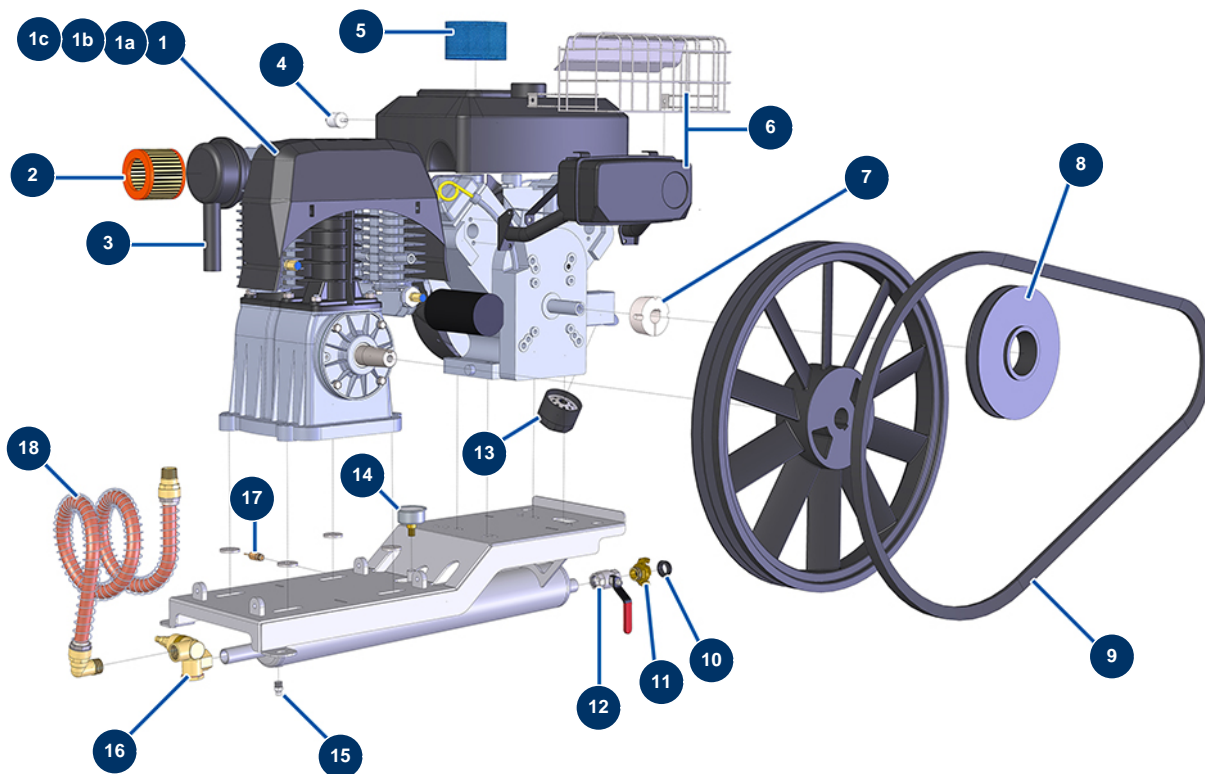

## Compressore EUROPRO 100 TH 13CV HONDA avviamento elettrico - Circuito pneumatico

### Détails des pièces

Pos.	Référence	Désignation
1	30156	Testa compressione EUROPRO 100
1a	13001	Confezione guarnizioni compressore E 100 da 09/2010
1b	30194	Piastra valvola EUROPRO 100
1c	90205	Coperchio testa EUROPRO 100
2	14503	Filtro aria cartuccia EUROPRO 100 - BK20
3	12299	Filtro aria completo EUROPRO 100 - BK20 e BK120
4	90855	Filtro benzina motore 18cv VANGUARD AR
5	90852	Filtro aria motore 18 cv VANGUARD AR
6	60020	Scarico 18 cv VANGUARD con griglia di protezione
7	90202	Mozzo estraibile ø 1" per 2012
8	90194	Puleggia da 17 senza mozzo ø 200
9	14166	Cinghia trapezoidale 17 SPB 2043 E100TH da 10/2017

<b>Pos.</b>	<b>Référence</b>	<b>Désignation</b>
10	11372	Guarnizione attacco Ludec alta temperatura
11	70100	Attacco Ludec con filettatura esterna 3/4
12	11382	Valvola impugnatura rossa F3/4" x F3/4"
13	90853	Filtro olio motore 18 cv VANGUARD
14	80700	Manometro assiale 1/4 cilindrico olio 50 mm da 0 a 16 bar
15	30133	Scarico serbatoio del compressore 1/4" maschio
16	90138	Valvola autonoma di messa a scarico 3/4
17	80097	Valvola sicurezza filetto esterno 1/4" 11 bar omologata
18	14163	Tubo aria uscita compressore E 100-4 2018