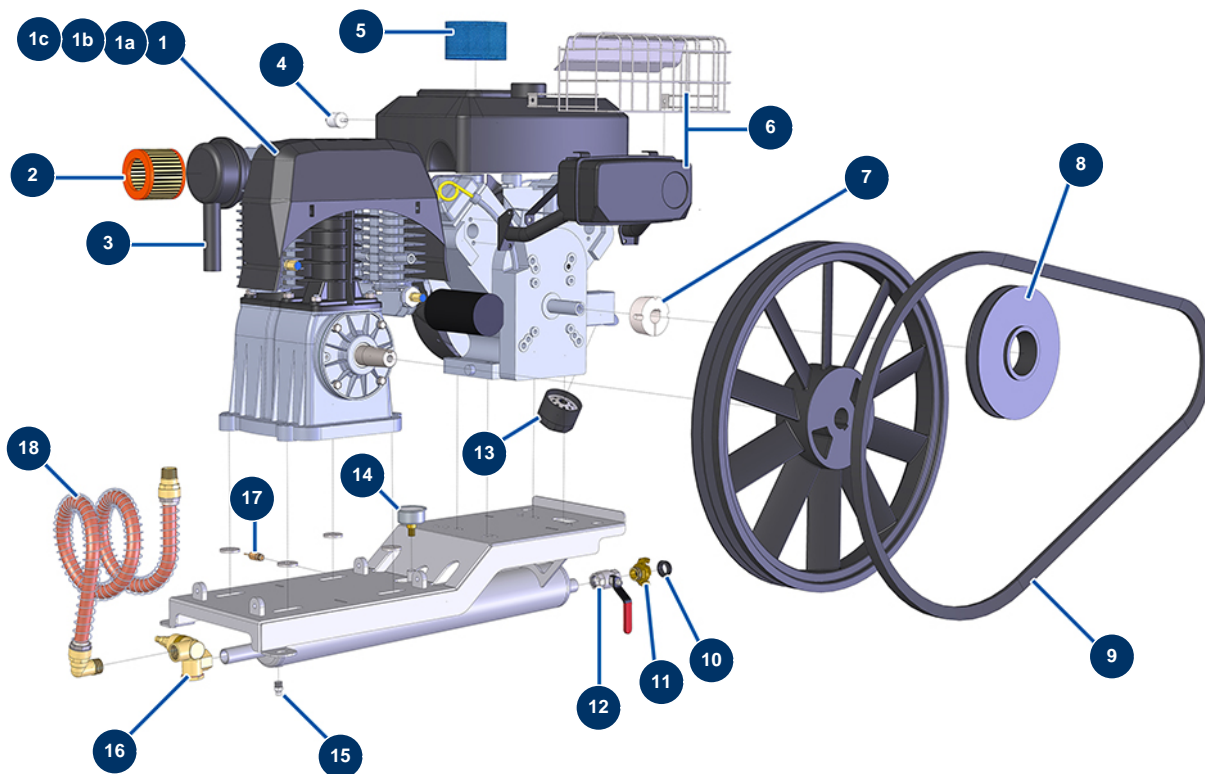

Compressore EUROPRO 100 TH 13CV HONDA avviamento elettrico - Circuito pneumatico

Détails des pièces

Pos.	Référence	Désignation
1	30156	Testa compressione EUROPRO 100
1a	13001	Confezione guarnizioni compressore E 100 da 09/2010
1b	30194	Piastra valvola EUROPRO 100
1c	90205	Coperchio testa EUROPRO 100
2	14503	Filtro aria cartuccia EUROPRO 100 - BK20
3	12299	Filtro aria completo EUROPRO 100 - BK20 e BK120
4	90855	Filtro benzina motore 18cv VANGUARD AR
5	90852	Filtro aria motore 18 cv VANGUARD AR
6	60020	Scarico 18 cv VANGUARD con griglia di protezione
7	90202	Mozzo estraibile ø 1" per 2012
8	90194	Puleggia da 17 senza mozzo ø 200
9	14166	Cinghia trapezoidale 17 SPB 2043 E100TH da 10/2017

Pos.	Référence	Désignation
10	11372	Guarnizione attacco Ludec alta temperatura
11	70100	Attacco Ludec con filettatura esterna 3/4
12	11382	Valvola impugnatura rossa F3/4" x F3/4"
13	90853	Filtro olio motore 18 cv VANGUARD
14	80700	Manometro assiale 1/4 cilindrico olio 50 mm da 0 a 16 bar
15	30133	Scarico serbatoio del compressore 1/4" maschio
16	90138	Valvola autonoma di messa a scarico 3/4
17	80097	Valvola sicurezza filetto esterno 1/4" 11 bar omologata
18	14163	Tubo aria uscita compressore E 100-4 2018