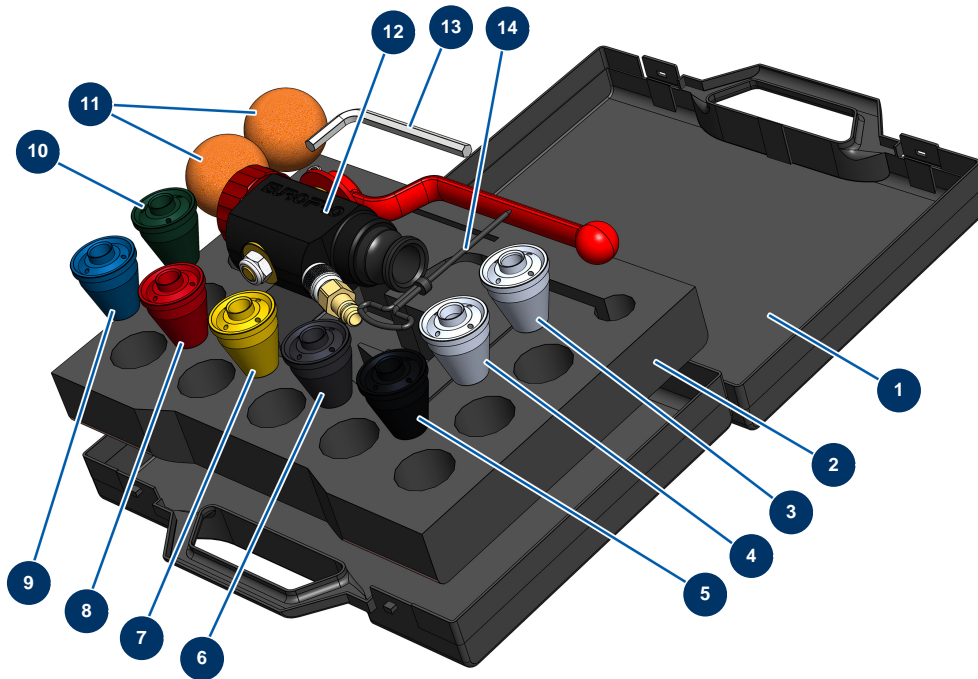

## Spritzmaschine DROPPRO 4P - Spritzlanze

### Détails des pièces

Pos.	Référence	Désignation
1	90603	Koffer leer für Lanze
2	80221	Projektionslanzenkoffer-Dämpfungsschaum
3	10052	Spritzdüse Nr.12
4	10050	Spritzdüse Nr.10
5	10048	Spritzdüse Nr. 8 schwarz
6	10047	Spritzdüse Nr. 7 anthrazit
7	10046	Spritzdüse Nr. 6 gelb
8	10045	Spritzdüse Nr. 5 rot
9	10044	Spritzdüse Nr. 4 blau
10	10043	Spritzdüse Nr. 3 grün
11	90566	Reinigungsball ø 50
12	12268	ABS-Spritzlanze – 4 P
13	101013	7er-Sechskantschlüssel

<b>Pos.</b>	<b>Référence</b>	<b>Désignation</b>
14	90605	Düsenputzstock