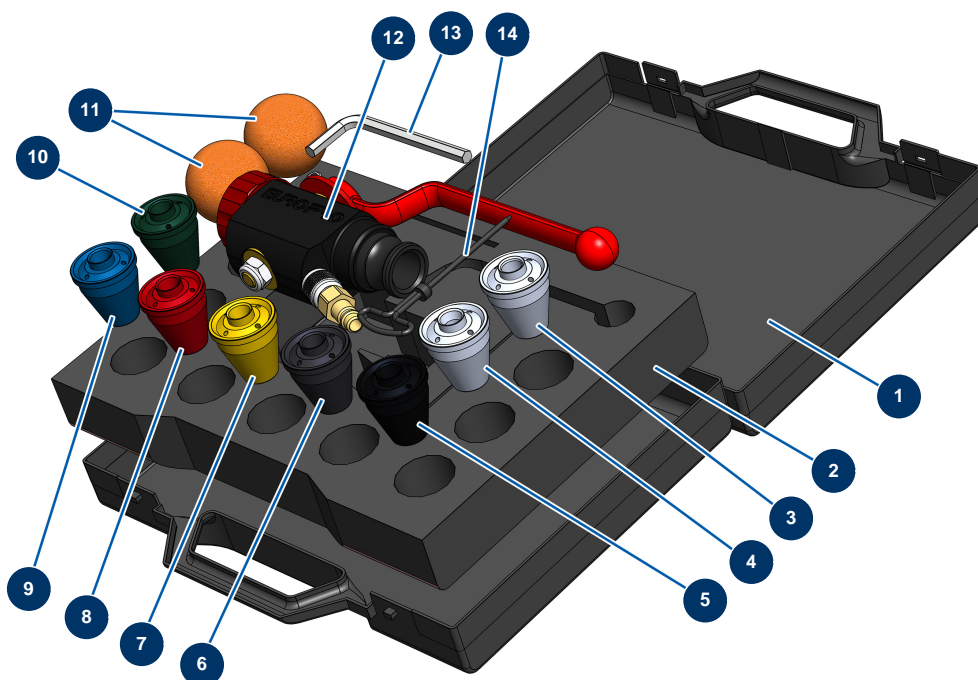

Intonacatrice DROPPRO 4P - Lancia di proiezione

Détails des pièces

Pos.	Référence	Désignation
1	90603	Valigetta vuota per lancia
2	80221	Schiuma bloccaggio valigetta lancia di spruzzatura
3	10052	Dusa n. 12
4	10050	Dusa n. 10
5	10048	Dusa n. 8 nera
6	10047	Dusa n. 7 antracite
7	10046	Dusa n. 6 gialla
8	10045	Dusa n. 5 rossa
9	10044	Dusa n. 4 blu
10	10043	Dusa n. 3 verde
11	90566	Pallina per la pulizia ø 50
12	12268	Lancia di spruzzatura ABS 4 P
13	101013	Chiave a brugola da 7

Pos.	Référence	Désignation
14	90605	Bulino per pulizia ugello