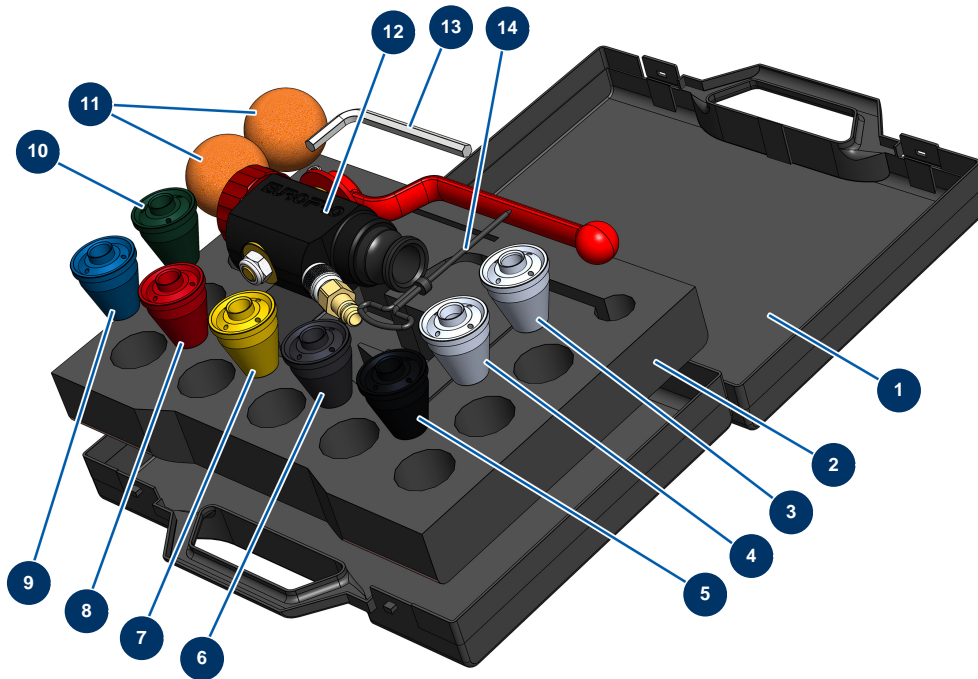

Intonacatrice DROPPRO 4P - Lancia di proiezione

Détails des pièces

Pos.	Référence	Désignation
1	90603	Valigetta vuota per lancia
2	80221	Schiuma bloccaggio valigetta lancia di spruzzatura
3	10052	Dusa n. 12
4	10050	Dusa n. 10
5	10048	Dusa n. 8 nera
6	10047	Dusa n. 7 antracite
7	10046	Dusa n. 6 gialla
8	10045	Dusa n. 5 rossa
9	10044	Dusa n. 4 blu
10	10043	Dusa n. 3 verde
11	90566	Pallina per la pulizia ø 50
12	12268	Lancia di spruzzatura ABS 4 P
13	101013	Chiave a brugola da 7

Pos.	Référence	Désignation
14	90605	Bulino per pulizia ugello