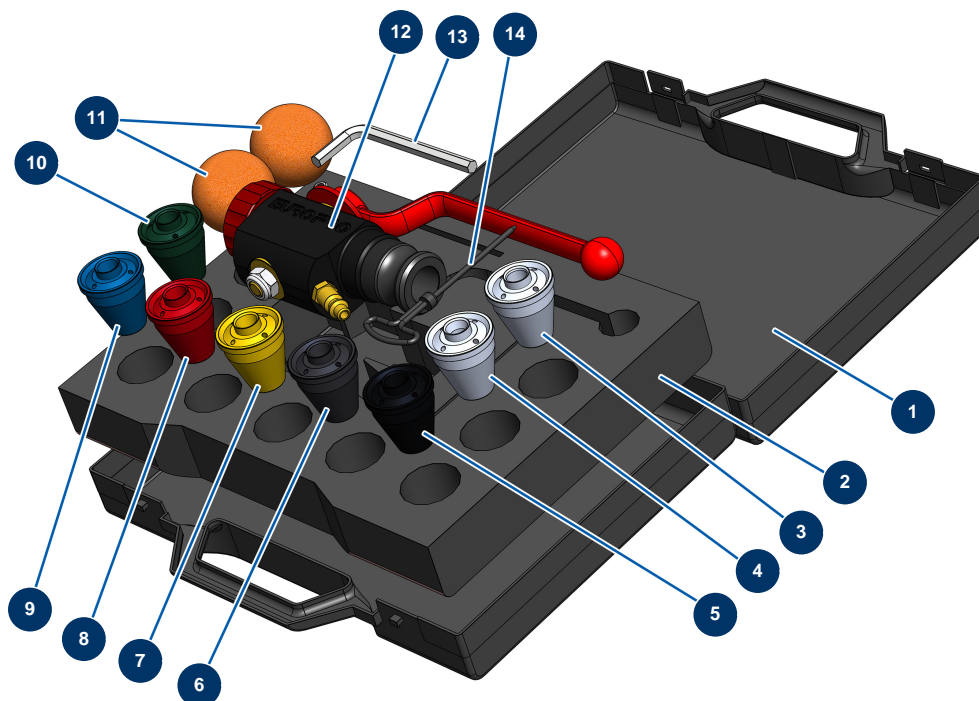

Intonacatrice DROPPRO 8P - Lancia di proiezione

Détails des pièces

Pos.	Référence	Désignation
1	90603	Valigetta vuota per lancia
2	80221	Schiuma bloccaggio valigetta lancia di spruzzatura
3	10052	Dusa n. 12
4	10050	Dusa n. 10
5	10048	Dusa n. 8 nera
6	10047	Dusa n. 7 antracite
7	10046	Dusa n. 6 gialla
8	10045	Dusa n. 5 rossa
9	10044	Dusa n. 4 blu
10	10043	Dusa n. 3 verde
11	20005	Pallina di pulizia ø 30
12	12270	Lancia di spruzzatura ABS 8, 14 e 24 P
13	101013	Chiave a brugola da 7

Pos.	Référence	Désignation
14	90605	Bulino per pulizia ugello