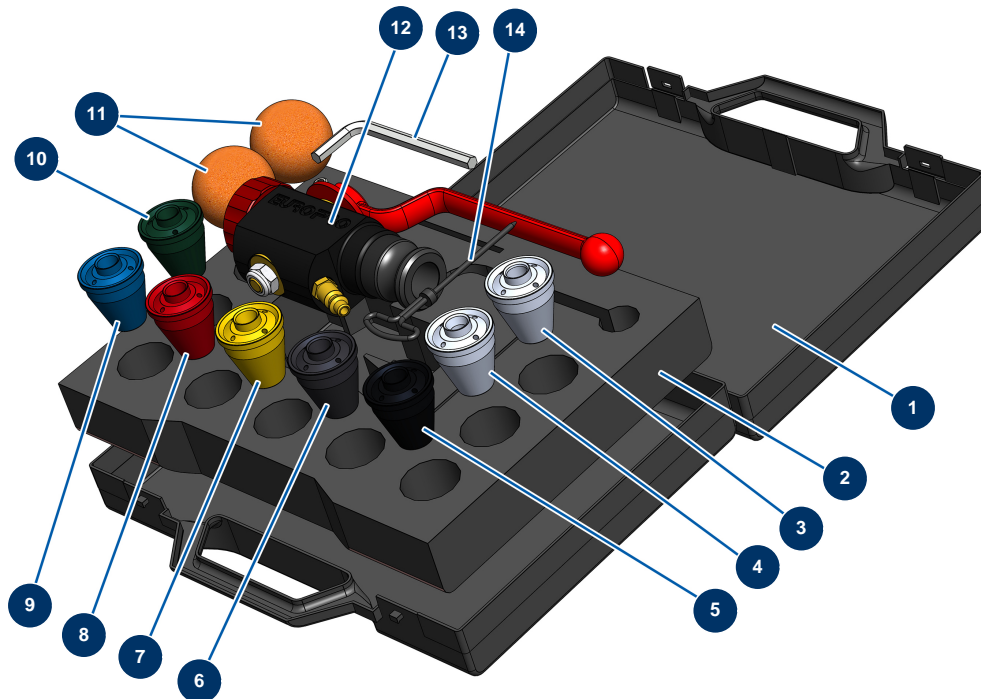

Intonacatrice DROPPRO 8P - Lancia di proiezione

Détails des pièces

Pos.	Référence	Désignation
1	90603	Valigetta vuota per lancia
2	80221	Schiuma bloccaggio valigetta lancia di spruzzatura
3	10052	Dusa n. 12
4	10050	Dusa n. 10
5	10048	Dusa n. 8 nera
6	10047	Dusa n. 7 antracite
7	10046	Dusa n. 6 gialla
8	10045	Dusa n. 5 rossa
9	10044	Dusa n. 4 blu
10	10043	Dusa n. 3 verde
11	20005	Pallina di pulizia ø 30
12	12270	Lancia di spruzzatura ABS 8, 14 e 24 P
13	101013	Chiave a brugola da 7

Pos.	Référence	Désignation
14	90605	Bulino per pulizia ugello