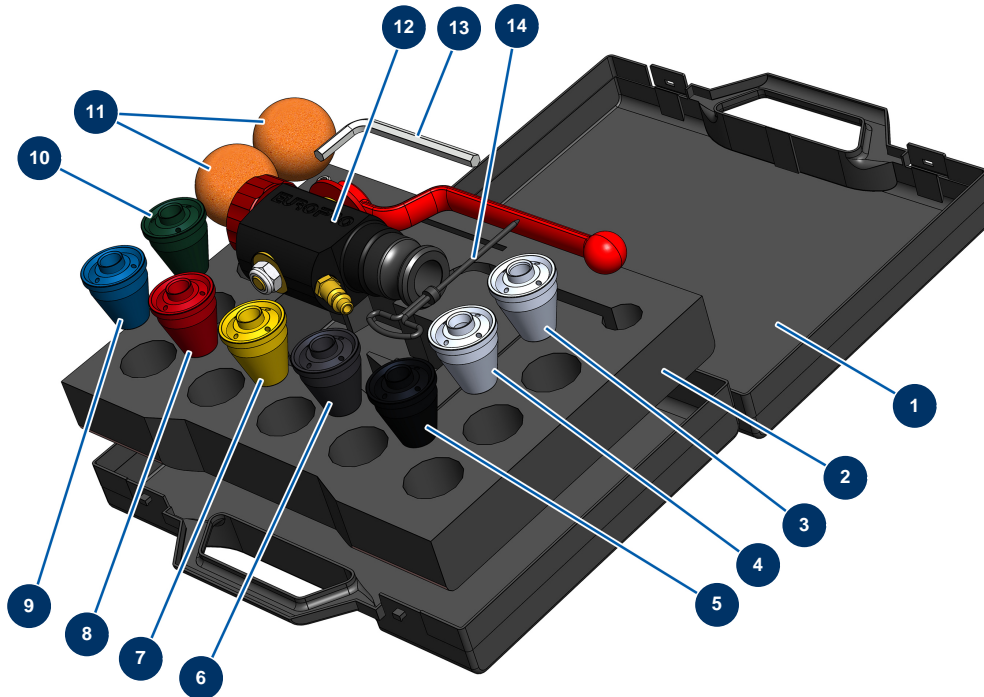

## Intonacatrice DROPPRO 14P - Lancia di proiezione

### Détails des pièces

Pos.	Référence	Désignation
1	90603	Valigetta vuota per lancia
2	80221	Schiuma bloccaggio valigetta lancia di spruzzatura
3	10052	Dusa n. 12
4	10050	Dusa n. 10
5	10048	Dusa n. 8 nera
6	10047	Dusa n. 7 antracite
7	10046	Dusa n. 6 gialla
8	10045	Dusa n. 5 rossa
9	10044	Dusa n. 4 blu
10	10043	Dusa n. 3 verde
11	90566	Pallina per la pulizia ø 50
12	12270	Lancia di spruzzatura ABS 8, 14 e 24 P
13	101013	Chiave a brugola da 7