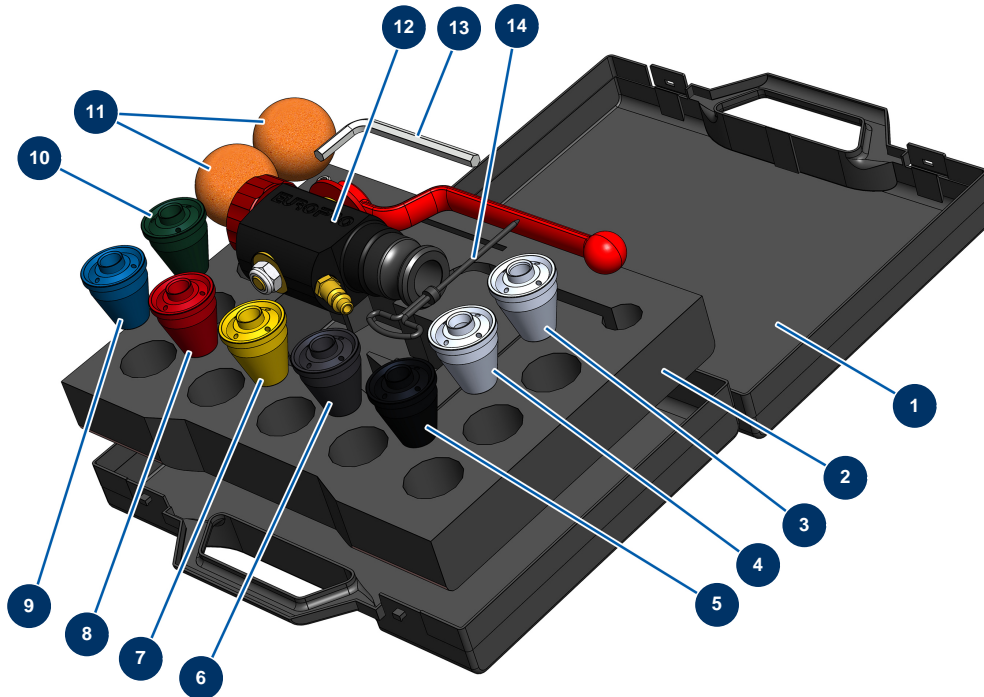

Intonacatrice DROPPRO 14P - Lancia di proiezione

Détails des pièces

Pos.	Référence	Désignation
1	90603	Valigetta vuota per lancia
2	80221	Schiuma bloccaggio valigetta lancia di spruzzatura
3	10052	Dusa n. 12
4	10050	Dusa n. 10
5	10048	Dusa n. 8 nera
6	10047	Dusa n. 7 antracite
7	10046	Dusa n. 6 gialla
8	10045	Dusa n. 5 rossa
9	10044	Dusa n. 4 blu
10	10043	Dusa n. 3 verde
11	90566	Pallina per la pulizia ø 50
12	12270	Lancia di spruzzatura ABS 8, 14 e 24 P
13	101013	Chiave a brugola da 7

Pos.	Référence	Désignation
14	90605	Bulino per pulizia ugello