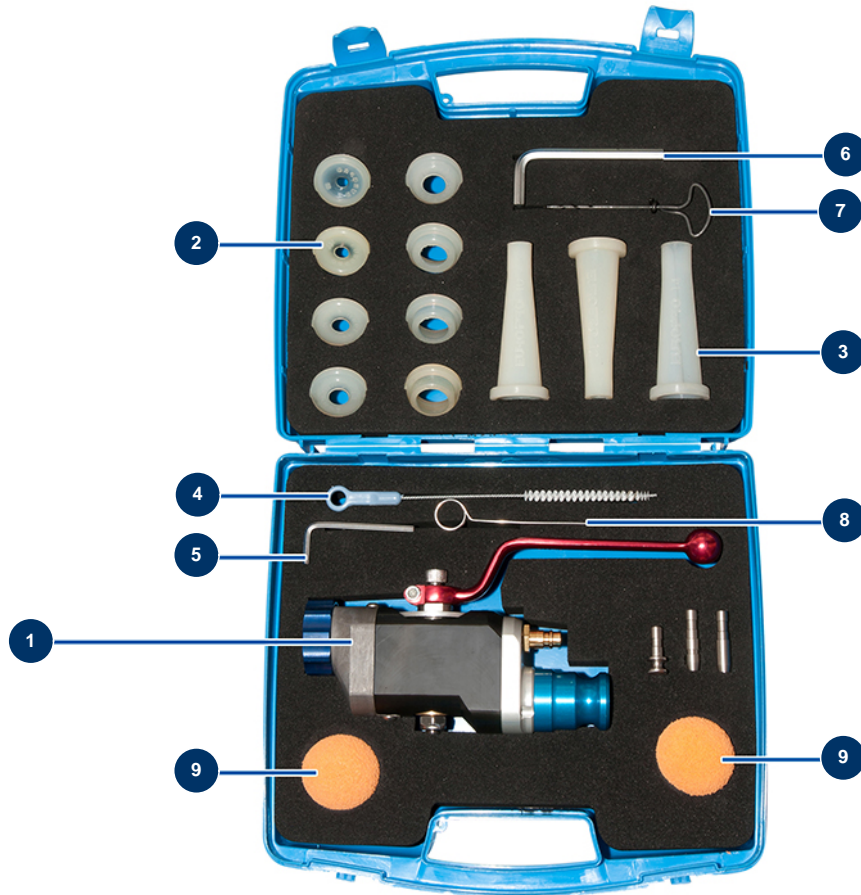

Máquina de proyección COMPACT-PRO 30 - Lanza de proyección

Détails des pièces

Pos.	Référence	Désignation
1	12274	Lanza de proyección de mortero ABS conexión 1"
2	11760	Juego de boquillas de proyección ø 8, 10, 12, 14, 16, 18, 20, 22 - CP
3	11759	Juego de boquillas de rejuntado ø 10, 12, 14
4	1022035	Cepillo de limpieza
5	13050	Llave Allen de 4
6	101013	Llave Allen de 7
7	90605	Cinzel para limpieza boquilla
8	1001017	Varilla desatascadora
9	90566	Bolas para limpiar ø 50