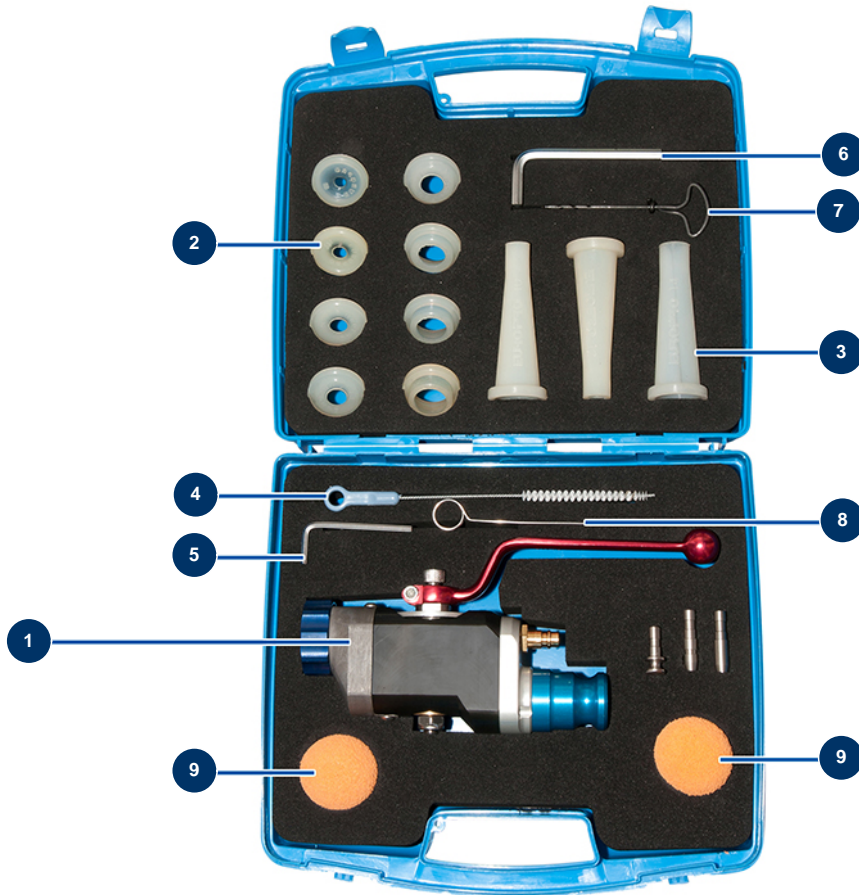

## Máquina de proyección COMPACT-PRO 30 - Lanza de proyección

### Détails des pièces

Pos.	Référence	Désignation
1	12274	Lanza de proyección de mortero ABS conexión 1"
2	11760	Juego de boquillas de proyección ø 8, 10, 12, 14, 16, 18, 20, 22 - CP
3	11759	Juego de boquillas de rejuntado ø 10, 12, 14
4	1022035	Cepillo de limpieza
5	13050	Llave Allen de 4
6	101013	Llave Allen de 7
7	90605	Cinzel para limpieza boquilla
8	1001017	Varilla desatascadora
9	90566	Bolas para limpiar ø 50