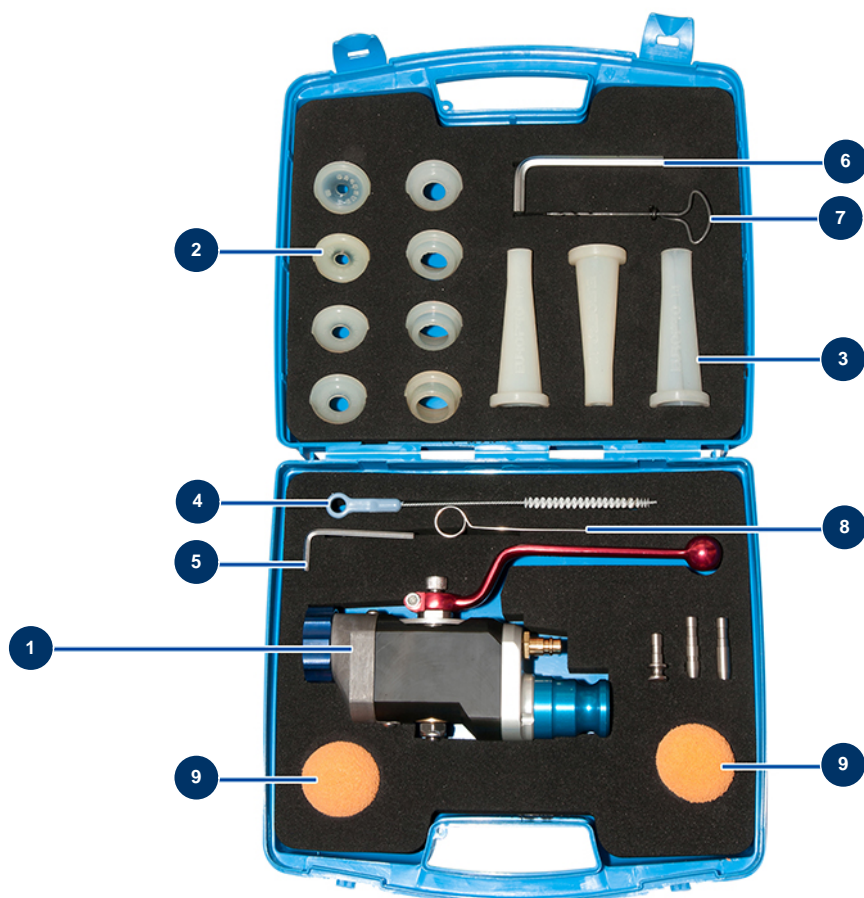

## Intonacatrice COMPACT-PRO 30 - Lancia di proiezione

### Détails des pièces

Pos.	Référence	Désignation
1	12274	Lancia applicazione malta ABS attacco 1"
2	11760	Set di ugelli di spruzzatura ø 8, 10, 12, 14, 16, 18, 20, 22 - C.P
3	11759	Set di duse di fugatura ø 10, 12, 14
4	1022035	Spazzola di pulizia
5	13050	Chiave a brugola da 4
6	101013	Chiave a brugola da 7
7	90605	Bulino per pulizia ugello
8	1001017	Ago per la pulizia
9	90566	Pallina per la pulizia ø 50