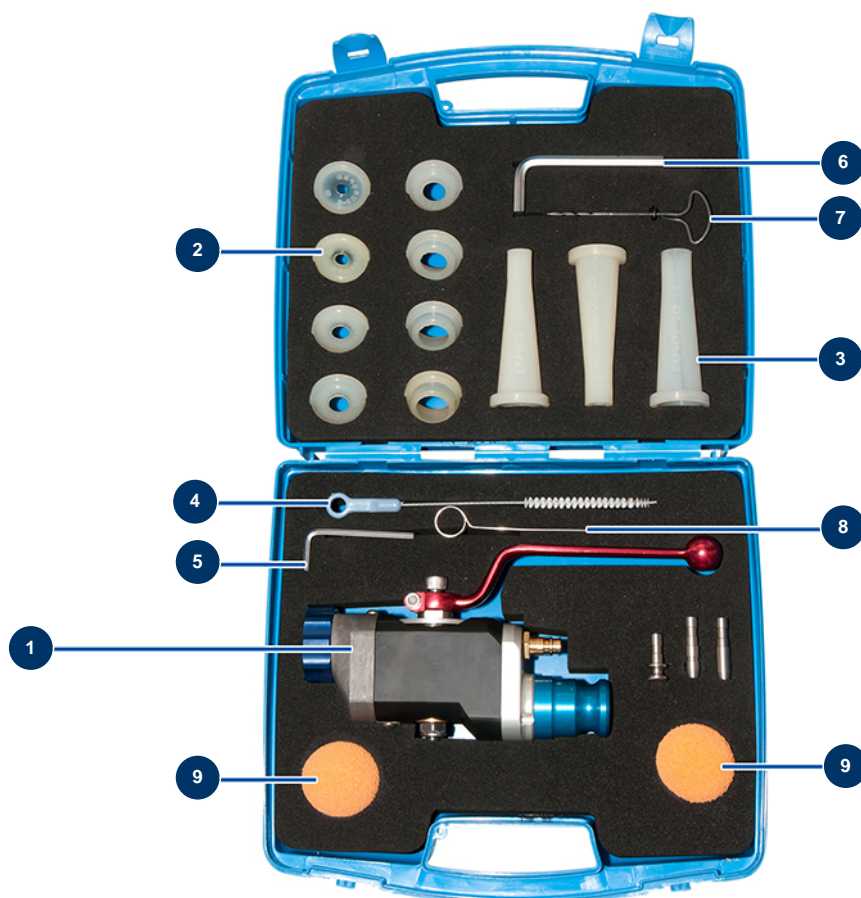

Máquina de proyección COMPACT-PRO 40 - Lanza de proyección

Détails des pièces

Pos.	Référence	Désignation
1	12274	Lanza de proyección de mortero ABS conexión 1"
2	11760	Juego de boquillas de proyección ø 8, 10, 12, 14, 16, 18, 20, 22 - CP
3	11759	Juego de boquillas de rejuntado ø 10, 12, 14
4	1022035	Cepillo de limpieza
5	13050	Llave Allen de 4
6	101013	Llave Allen de 7
7	90605	Cinzel para limpieza boquilla
8	1001017	Varilla desatascadora
9	90566	Bolas para limpiar ø 50