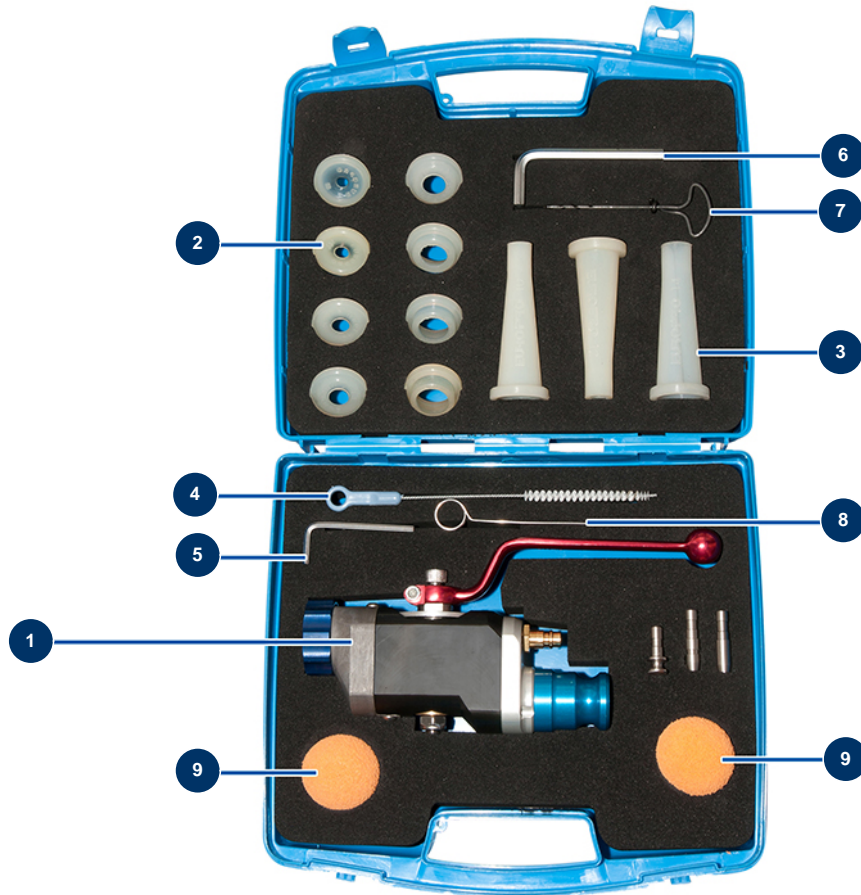

Máquina de proyección COMPACT-PRO 40 - Lanza de proyección

Détails des pièces

Pos.	Référence	Désignation
1	12274	Lanza de proyección de mortero ABS conexión 1"
2	11760	Juego de boquillas de proyección ø 8, 10, 12, 14, 16, 18, 20, 22 - CP
3	11759	Juego de boquillas de rejuntado ø 10, 12, 14
4	1022035	Cepillo de limpieza
5	13050	Llave Allen de 4
6	101013	Llave Allen de 7
7	90605	Cinzel para limpieza boquilla
8	1001017	Varilla desatascadora
9	90566	Bolas para limpiar ø 50