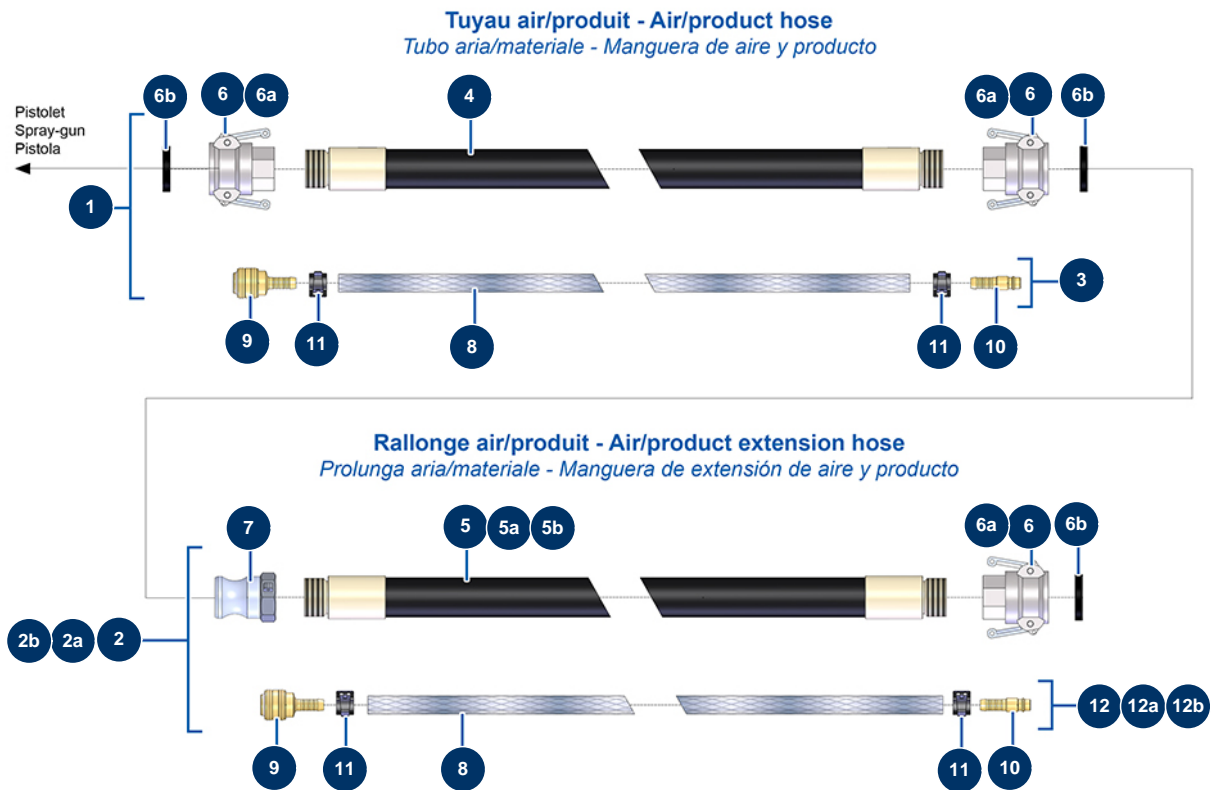

Beschichtungsmaschine COMPACT-PRO 15 - Schläuche und Verlängerungen

Détails des pièces

Pos.	Référence	Désignation
1	50026	Material-Luftschlauch ø 25 x 10 Meter 14 P
2	50046	Produkt/Luftschlauchverlängerung ø 25 x 5 Meter
2a	11633	Produkt/Luftschlauchverlängerung ø 25 x 10 Meter
2b	12213	Produkt/Luftschlauchverlängerung ø 25 x 15 Meter
3	91064	Kompletter Luftschlauch Lanze 11,15 m 14P und 24P
4	50013	Produktschlauch ø 25 x 10 m gewunden 1"
5	50010	Produktschlauch ø 25 x 5 m gewunden 1"
5a	50013	Produktschlauch ø 25 x 10 m gewunden 1"
5b	50014	Produktschlauch ø 25 x 15 m gewunden 1"
6	70007	Nockenkupplung Alu 1" Innengewinde 1" für 6, 8, 14 & 24P
6a	90689	Nockenkupplung 1"
6b	70014	Nockenkupplungdichtung 1"
7	70002	Adapter, gewunden 1" für 4 bis 14P

Pos.	Référence	Désignation
8	50003	Luftschlauch armierter Kristall ø 10 x 16 am Meter
9	70004	9 Rillenschwanz-Buchsen-Schnellkupplung
10	70018	Schnellanschluss Stecker geriffelt von 9
11	12218	Federschelle ø 15
12	91062	Kompletter Luftschlauch Lanze 5,25 m 4P
12a	91064	Kompletter Luftschlauch Lanze 11,15 m 14P und 24P
12b	13203	Kompletter Luftschlauch Lanze 15,85 m