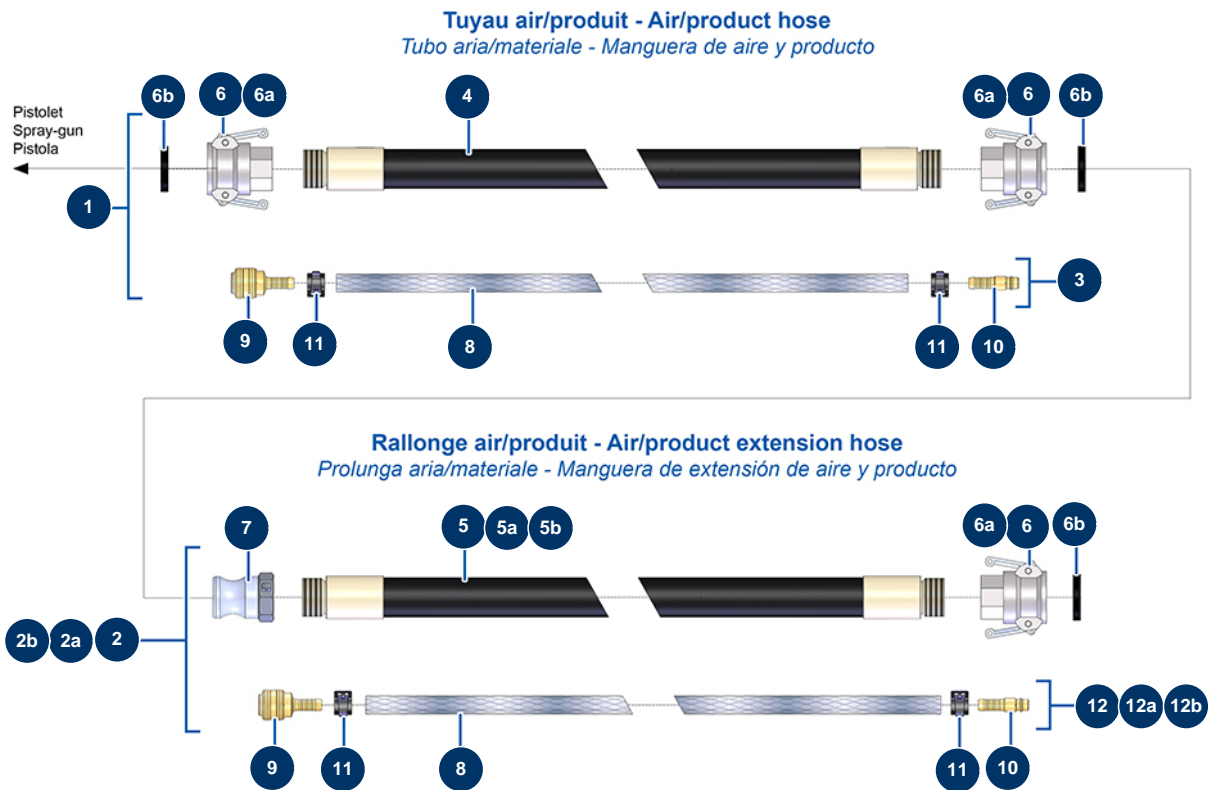

Beschichtungsmaschine COMPACT-PRO 15 - Schläuche und Verlängerungen

Détails des pièces

Pos.	Référence	Désignation
1	50026	Material-Luftschlauch ø 25 x 10 Meter 14 P
2	50046	Produkt/Luftschlauchverlängerung ø 25 x 5 Meter
2a	11633	Produkt/Luftschlauchverlängerung ø 25 x 10 Meter
2b	12213	Produkt/Luftschlauchverlängerung ø 25 x 15 Meter
3	91064	Kompletter Luftschlauch Lanze 11,15 m 14P und 24P
4	50013	Produktschlauch ø 25 x 10 m gewunden 1"
5	50010	Produktschlauch ø 25 x 5 m gewunden 1"
5a	50013	Produktschlauch ø 25 x 10 m gewunden 1"
5b	50014	Produktschlauch ø 25 x 15 m gewunden 1"
6	70007	Nockenkupplung Alu 1" Innengewinde 1" für 6, 8, 14 & 24P
6a	90689	Nockenkupplung 1"
6b	70014	Nockenkupplungdichtung 1"
7	70002	Adapter, gewunden 1" für 4 bis 14P

Pos.	Référence	Désignation
8	50003	Luftschlauch armierter Kristall ø 10 x 16 am Meter
9	70004	9 Rillenschwanz-Buchsen-Schnellkupplung
10	70018	Schnellanschluss Stecker geriffelt von 9
11	12218	Federschelle ø 15
12	91062	Kompletter Luftschlauch Lanze 5,25 m 4P
12a	91064	Kompletter Luftschlauch Lanze 11,15 m 14P und 24P
12b	13203	Kompletter Luftschlauch Lanze 15,85 m