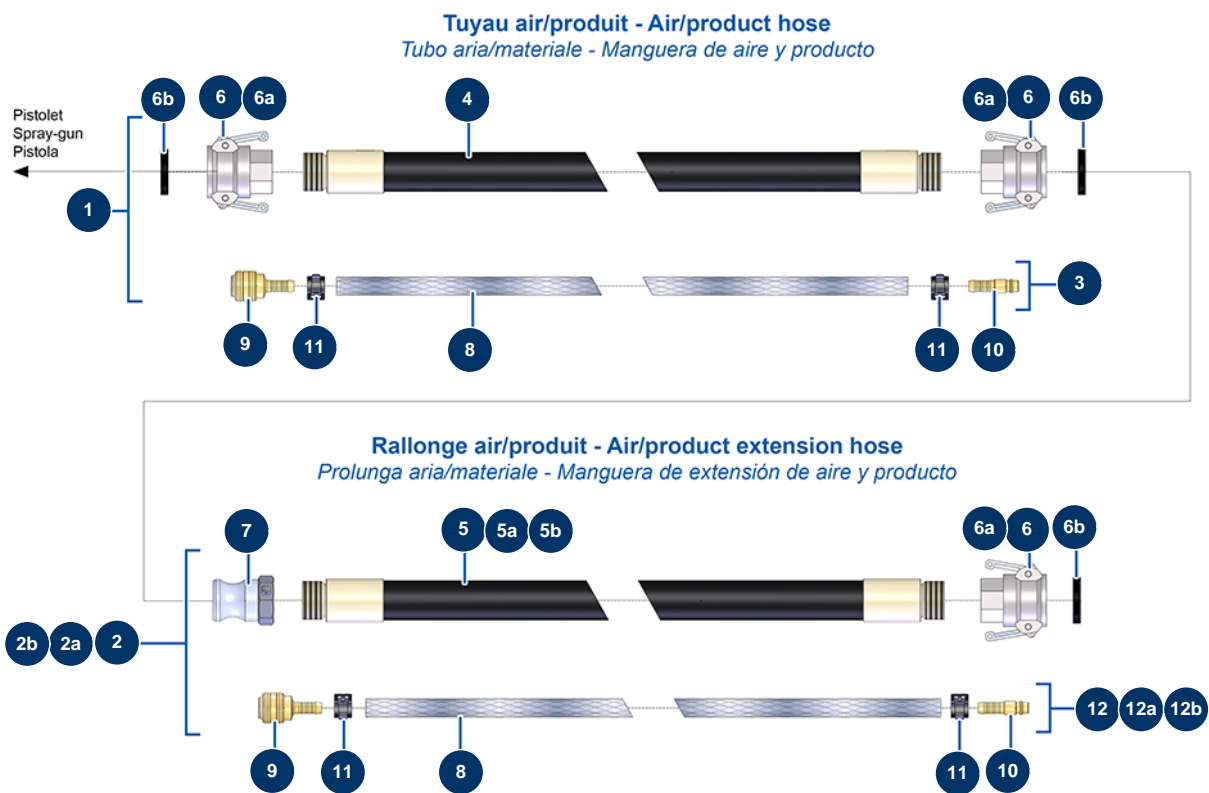

Intonacatrice COMPACT-PRO 15 - Tubi e prolunghe

Détails des pièces

Pos.	Référence	Désignation
1	50026	Tubo aria materiale \varnothing 25 x 10 m per 14P
2	50046	Prolunga aria-prodotto \varnothing 25 x 5 m
2a	11633	Prolunga aria-prodotto \varnothing 25 x 10 m
2b	12213	Prolunga aria-prodotto \varnothing 25 x 15 m
3	91064	Tubo aria completo di lancia 11,15 m 14P e 24P
4	50013	Tubo materiale 25 x 10 m filetto esterno 1"
5	50010	Tubo materiale 25 x 5 m filetto esterno 1"
5a	50013	Tubo materiale 25 x 10 m filetto esterno 1"
5b	50014	Tubo materiale 25 x 15 m filetto esterno 1" senza attacchi
6	70007	Attacco a leva alluminio 1" filetto interno 1" per 6, 8, 14 & 24P
6a	90689	Camma attacco 1"
6b	70014	Guarnizione per attacco a leva 1"
7	70002	Adattatore filetto interno 1" per 4 a 14P

Pos.	Référence	Désignation
8	50003	Tubo aria cristallo armato ø 10 x 16 a metro
9	70004	Attacco rapido femmina a gambo scanalato da 9
10	70018	Attacco rapido maschio scanalato da 9
11	12218	Fascetta a molla ø 15
12	91062	Tubo aria completo di lancia 5,25 m 4P
12a	91064	Tubo aria completo di lancia 11,15 m 14P e 24P
12b	13203	Tubo aria completo di lancia 15,85 m