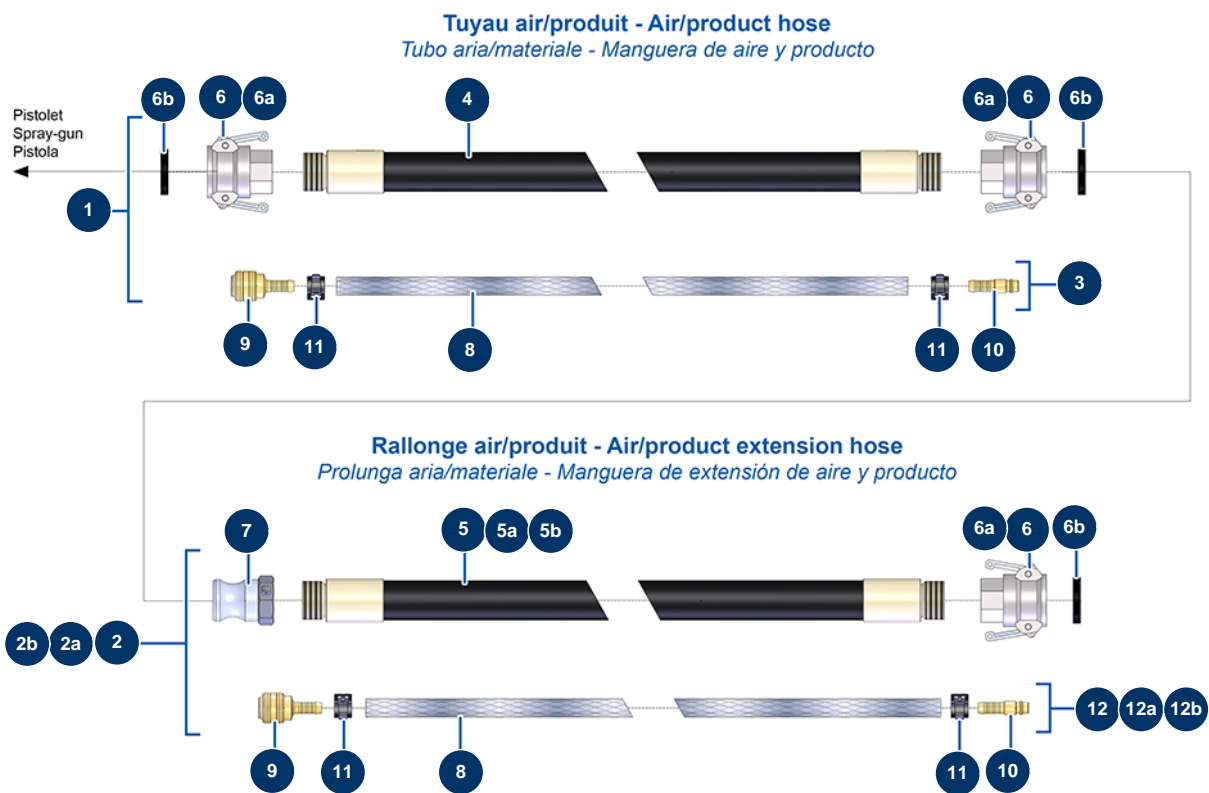

## Intonacatrice COMPACT-PRO 15 - Tubi e prolunghe

### Détails des pièces

Pos.	Référence	Désignation
1	50026	Tubo aria materiale $\varnothing$ 25 x 10 m per 14P
2	50046	Prolunga aria-prodotto $\varnothing$ 25 x 5 m
2a	11633	Prolunga aria-prodotto $\varnothing$ 25 x 10 m
2b	12213	Prolunga aria-prodotto $\varnothing$ 25 x 15 m
3	91064	Tubo aria completo di lancia 11,15 m 14P e 24P
4	50013	Tubo materiale 25 x 10 m filetto esterno 1"
5	50010	Tubo materiale 25 x 5 m filetto esterno 1"
5a	50013	Tubo materiale 25 x 10 m filetto esterno 1"
5b	50014	Tubo materiale 25 x 15 m filetto esterno 1" senza attacchi
6	70007	Attacco a leva alluminio 1" filetto interno 1" per 6, 8, 14 & 24P
6a	90689	Camma attacco 1"
6b	70014	Guarnizione per attacco a leva 1"
7	70002	Adattatore filetto interno 1" per 4 a 14P

<b>Pos.</b>	<b>Référence</b>	<b>Désignation</b>
8	50003	Tubo aria cristallo armato ø 10 x 16 a metro
9	70004	Attacco rapido femmina a gambo scanalato da 9
10	70018	Attacco rapido maschio scanalato da 9
11	12218	Fascetta a molla ø 15
12	91062	Tubo aria completo di lancia 5,25 m 4P
12a	91064	Tubo aria completo di lancia 11,15 m 14P e 24P
12b	13203	Tubo aria completo di lancia 15,85 m