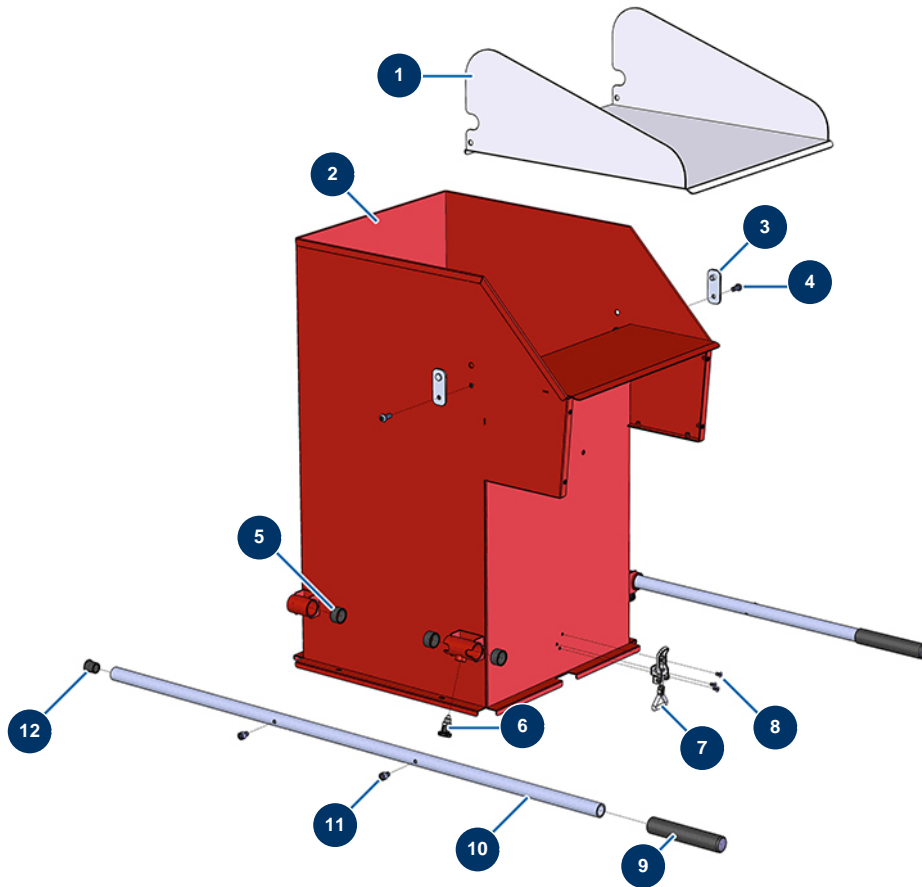

## Blasmaschine TURBISOL 56/2 - Tank

### Détails des pièces

Pos.	Référence	Désignation
1	C20621	Schließklappe Blasmaschine TURBISOL 56 Evo 2, 112/2 & 164/2
2	C22589	Oberer Blasmaschinentrichter TURBISOL 56 Evo 2, 112/2 & 164/2
3	C20623	Befestigungshalterung Blasmaschine TURBISOL 56 Evo 2, 112/2 & 164/2
4	12111	Zylindrische Linsenkopfschraube 8 x 20 Edelstahl
5	13453	Zylinderlager 26/30 x 16
6	13454	Zeigefinger M12 x 1,5
7	15021	Verstellbarer Hebel ohne Haken
8	90130	Senkkopfschraube 5 x 16
9	90255	EUROPRO 24P Armgriff und Compress 50 und 100
10	C21326	Maschinenarm JETMIX 80 / Kardierer
11	90151	Zylinderkopfschraube 8 x 10
12	90870	Kunststoffendkappe für Rundrohr ø 25 schwarz