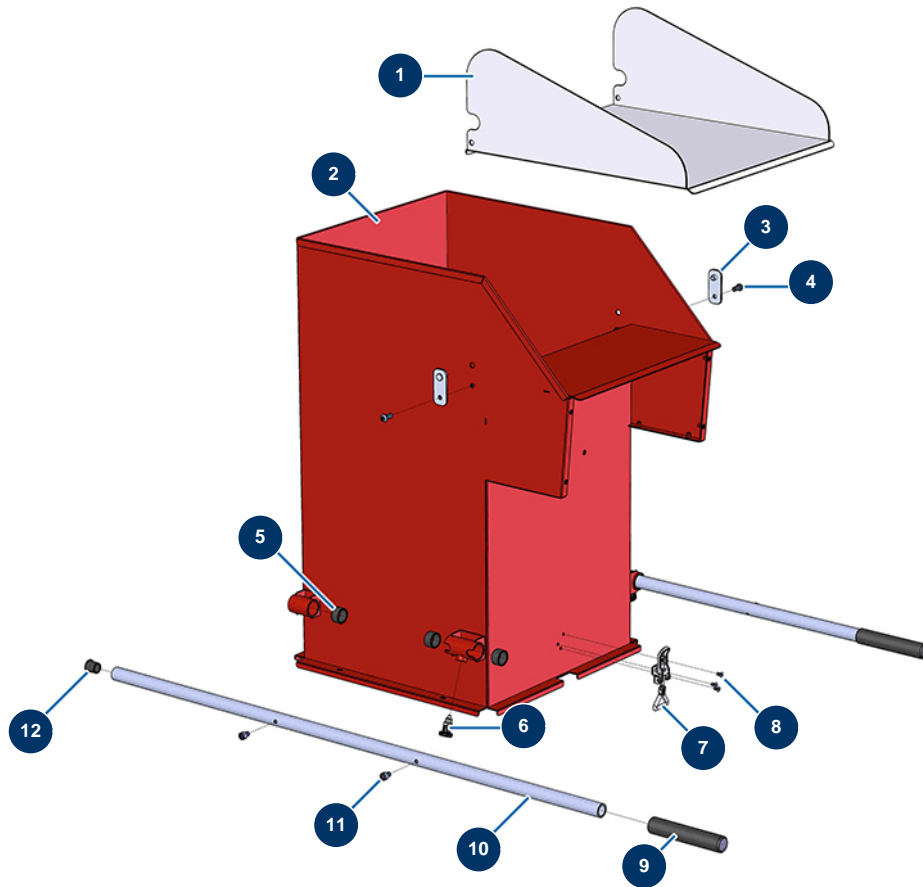

Blasmaschine TURBISOL 56/2 - Tank

Détails des pièces

Pos.	Référence	Désignation
1	C20621	Schließklappe Blasmaschine TURBISOL 56 Evo 2, 112/2 & 164/2
2	C22589	Oberer Blasmaschinentrichter TURBISOL 56 Evo 2, 112/2 & 164/2
3	C20623	Befestigungshalterung Blasmaschine TURBISOL 56 Evo 2, 112/2 & 164/2
4	12111	Zylindrische Linsenkopfschraube 8 x 20 Edelstahl
5	13453	Zylinderlager 26/30 x 16
6	13454	Zeigefinger M12 x 1,5
7	15021	Verstellbarer Hebel ohne Haken
8	90130	Senkkopfschraube 5 x 16
9	90255	EUROPRO 24P Armgriff und Compress 50 und 100
10	C21326	Maschinenarm JETMIX 80 / Kardierer
11	90151	Zylinderkopfschraube 8 x 10
12	90870	Kunststoffendkappe für Rundrohr ø 25 schwarz