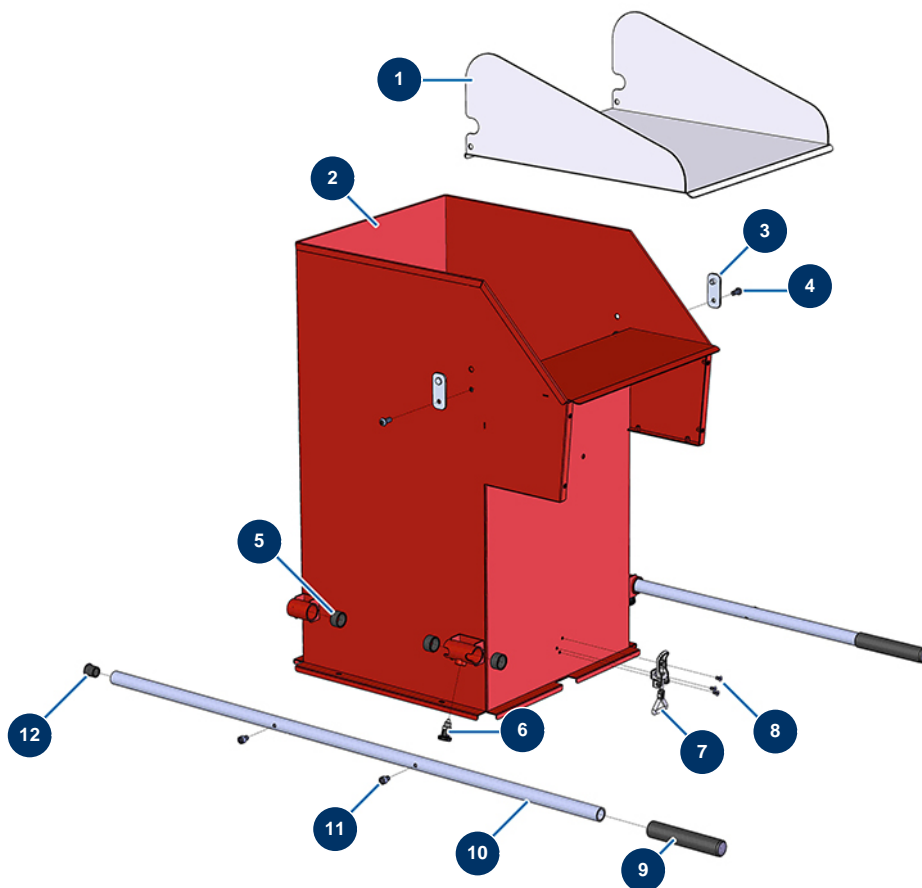

Cardatrice TURBISOL 56/2 - Serbatoio

Détails des pièces

Pos.	Référence	Désignation
1	C20621	Portello di chiusura TURBISOL 56 Evo 2, 112/2 & 164/2
2	C22589	Tramoggia superiore cardatrice TURBISOL 56 Evo 2, 112/2 & 164/2
3	C20623	Supporto fissaggio portello cardatrice TURBISOL 56 Evo 2, 112/2 & 164/2
4	12111	Vite testa cilindrica bombata 8 x 20 inox
5	13453	Cuscinetto cilindrico 26/30 x 16
6	13454	Perno d'indexaggio M12 x 1.5
7	15021	Cerniera regolabile senza gancio
8	90130	Vite a testa svasata 5 x 16
9	90255	Impugnatura braccio EUROPRO 24P e compress. 50 e 100
10	C21326	Braccio macchina JETMIX
11	90151	Vite testa cilindrica 8 x 10
12	90870	Estremità in plastica per tubo tondo ø 25 nero