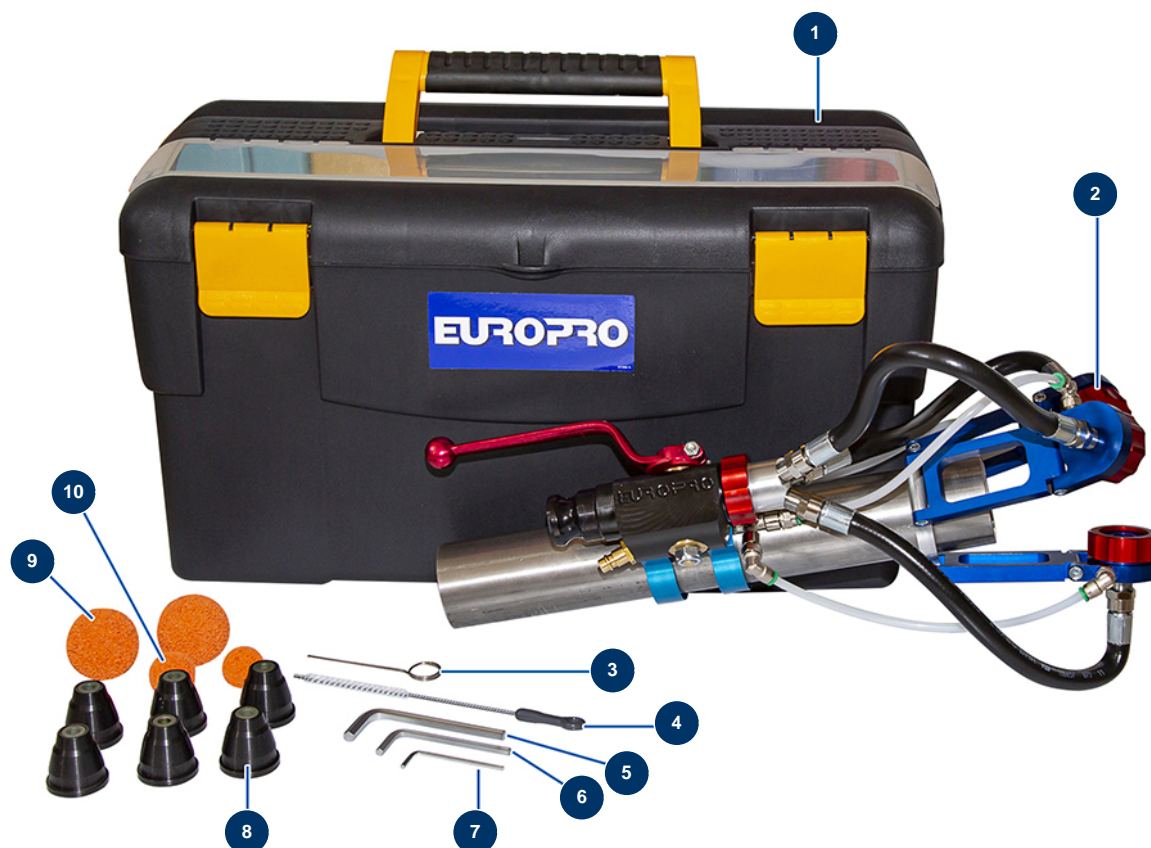

## Lance chanvre & chaux ø 63 - 3 têtes en coffret - Vue générale

### Détails des pièces

Pos.	Référence	Désignation
1	1032157	Mallette vide (grand modèle)
2	30995	Lance chanvre & chaux ø 63 - 3 têtes seule
3	1001017	Broche déboucheuse
4	1022035	Brosse nettoyage
5	101013	Clé 6 pans mâle de 7
6	11114	Clé 6 pans mâle de 5
7	11175	Clé 6 pans mâle de 3
8	M10359	Buse projection N° 8 noir LANCE CHANVRE
9	90566	Balle nettoyage ø 50
10	20005	Balle nettoyage ø 30