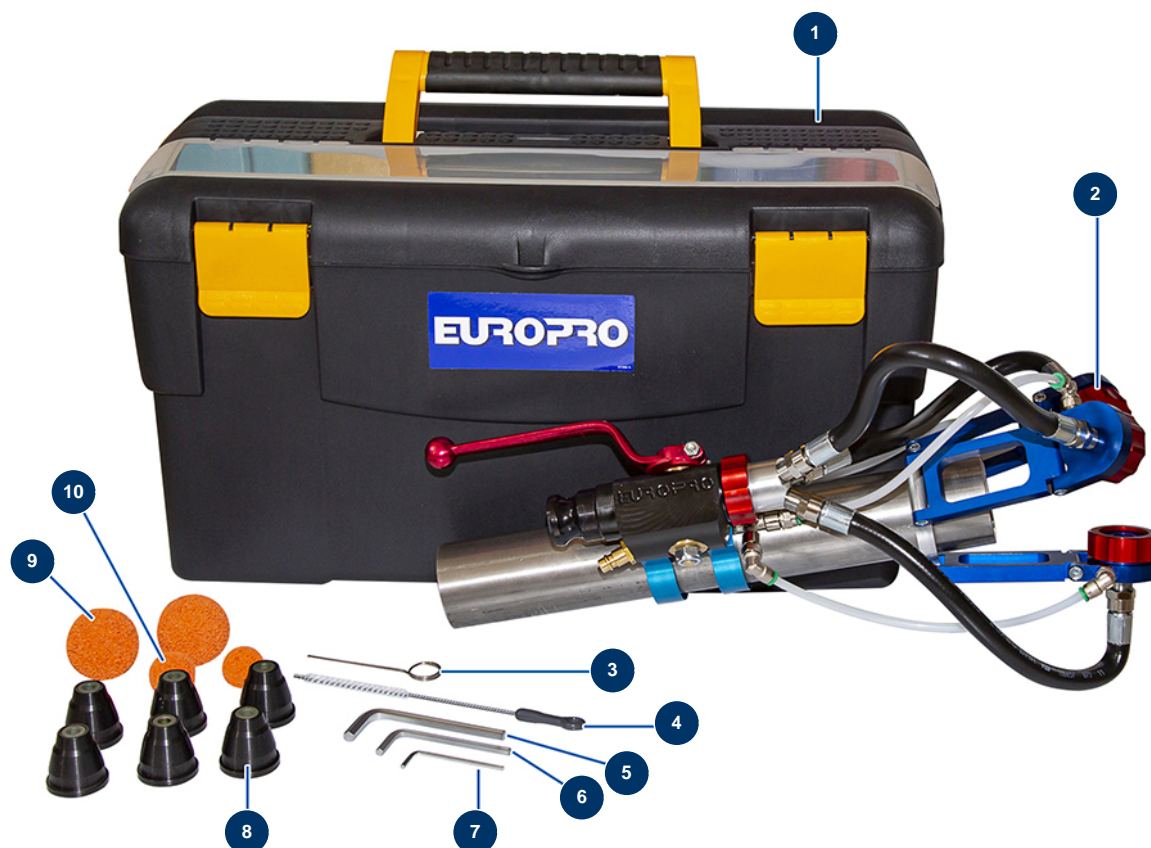

Lance chanvre & chaux ø 63 - 3 têtes en coffret - Vue générale

Détails des pièces

Pos.	Référence	Désignation
1	1032157	Mallette vide (grand modèle)
2	30995	Lance chanvre & chaux ø 63 - 3 têtes seule
3	1001017	Broche déboucheuse
4	1022035	Brosse nettoyage
5	101013	Clé 6 pans mâle de 7
6	11114	Clé 6 pans mâle de 5
7	11175	Clé 6 pans mâle de 3
8	M10359	Buse projection N° 8 noir LANCE CHANVRE
9	90566	Balle nettoyage ø 50
10	20005	Balle nettoyage ø 30