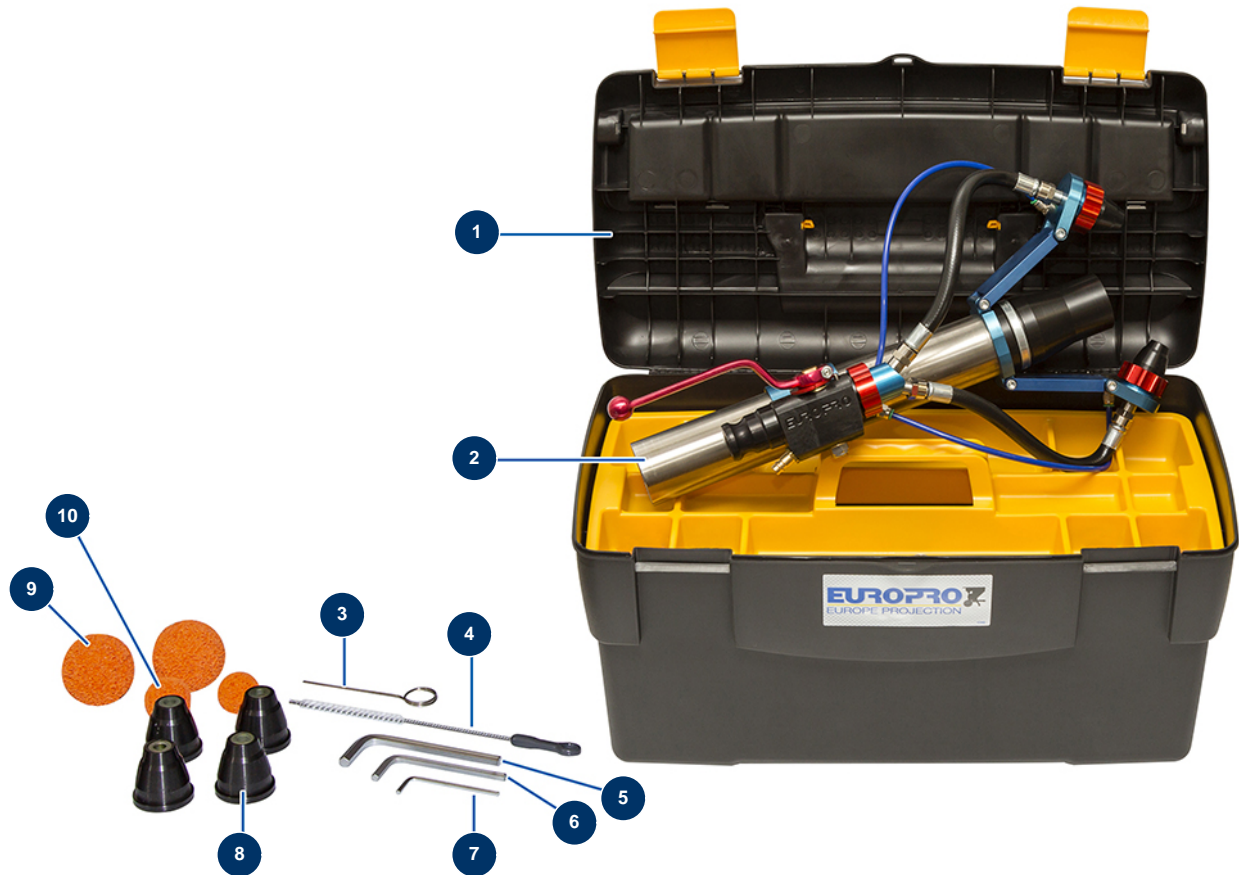

Lanze Hanf & Kalk ø 63 - 2 Köpfe in der Kiste -

Détails des pièces

Pos.	Référence	Désignation
1	1032157	Koffer leer (großes Modell)
2	30971	Lanze Hanf & Kalk ø 63 - nur 2 Köpfe
3	1001017	Entriegelungsstift
4	1022035	Reinigungsbürste
5	101013	7er-Sechskantschlüssel
6	11114	5er-Sechskantschlüssel
7	11175	3er-Sechskantschlüssel
8	M10359	Spritzdüse Nr. 8 schwarz HANFLANZE
9	90566	Reinigungsball ø 50
10	20005	Reinigungsball ø 30