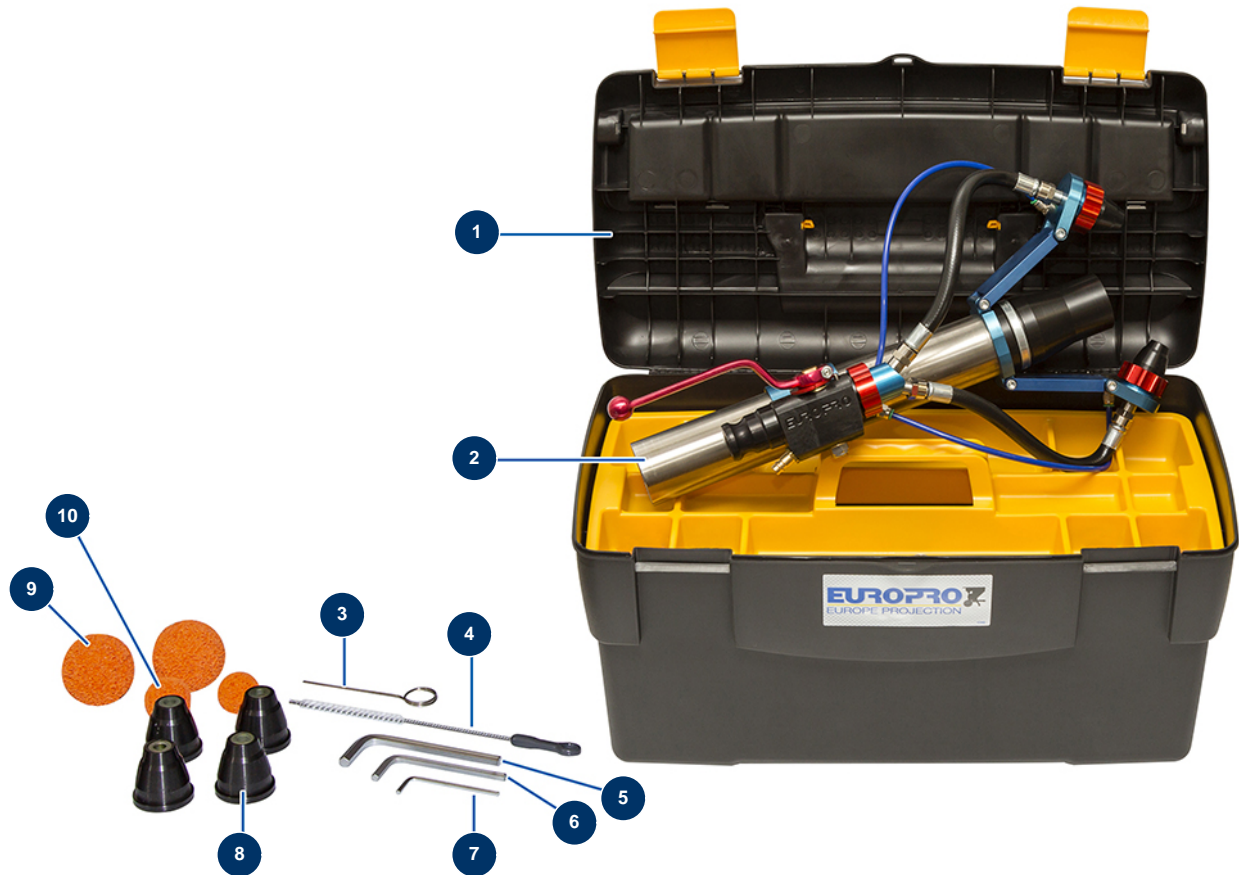

2 heads Ø 63 hemp and lime lance in carry-case - General view

Détails des pièces

Pos.	Référence	Désignation
1	1032157	Empty carry case (large model)
2	30971	2 heads Ø 63 hemp and lime lance alone
3	1001017	Un-blocking pin
4	1022035	Cleaning brush
5	101013	7mm Allen key
6	11114	5mm Allen key
7	11175	3mm Allen key
8	M10359	HEMP LANCE black No 8 spraying nozzle
9	90566	Cleaning ball Ø 50
10	20005	Cleaning ball ø 30