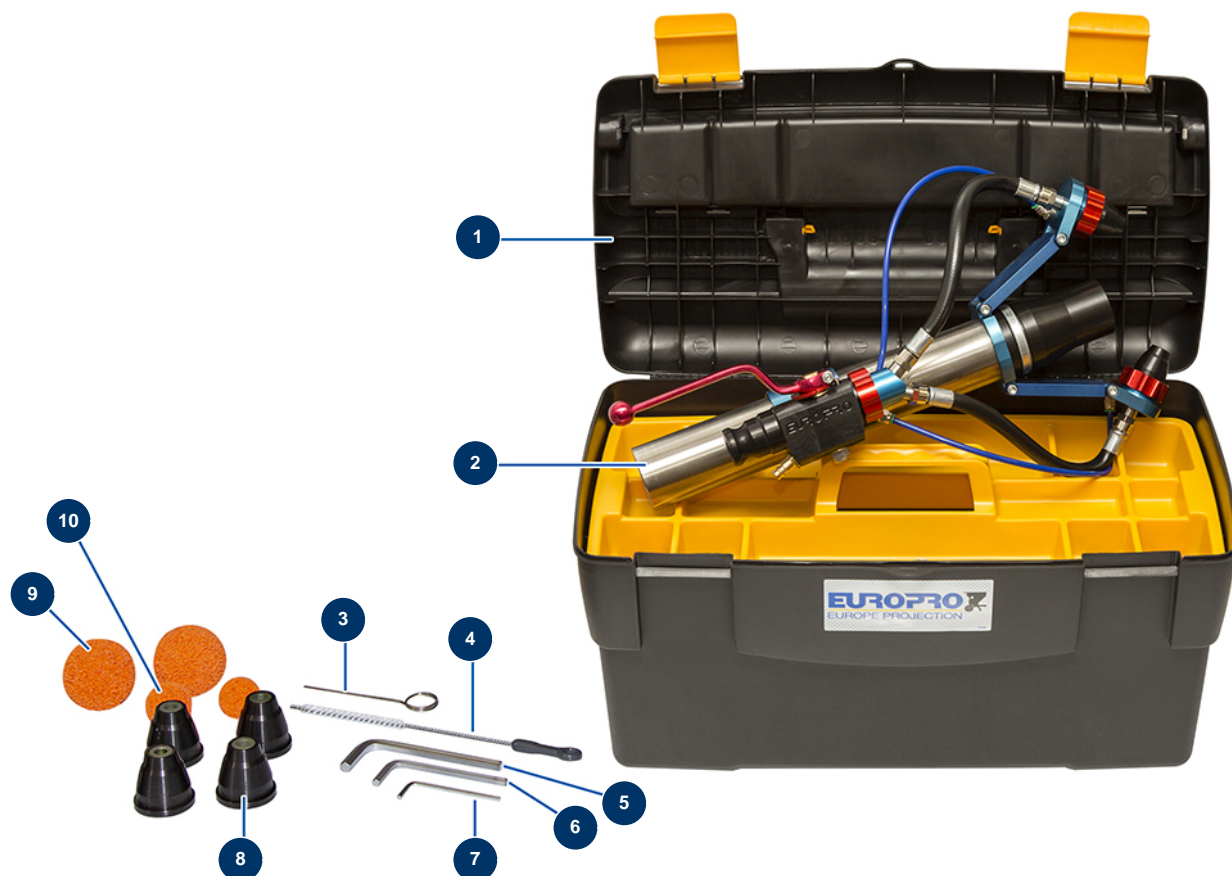

Lance chanvre & chaux ø 63 - 2 têtes en coffret - Vue générale

Détails des pièces

Pos.	Référence	Désignation
1	1032157	Mallette vide (grand modèle)
2	30971	Lance chanvre & chaux ø 63 - 2 têtes seule
3	1001017	Broche déboucheuse
4	1022035	Brosse nettoyage
5	101013	Clé 6 pans mâle de 7
6	11114	Clé 6 pans mâle de 5
7	11175	Clé 6 pans mâle de 3
8	M10359	Buse projection N° 8 noir LANCE CHANVRE
9	90566	Balle nettoyage ø 50
10	20005	Balle nettoyage ø 30