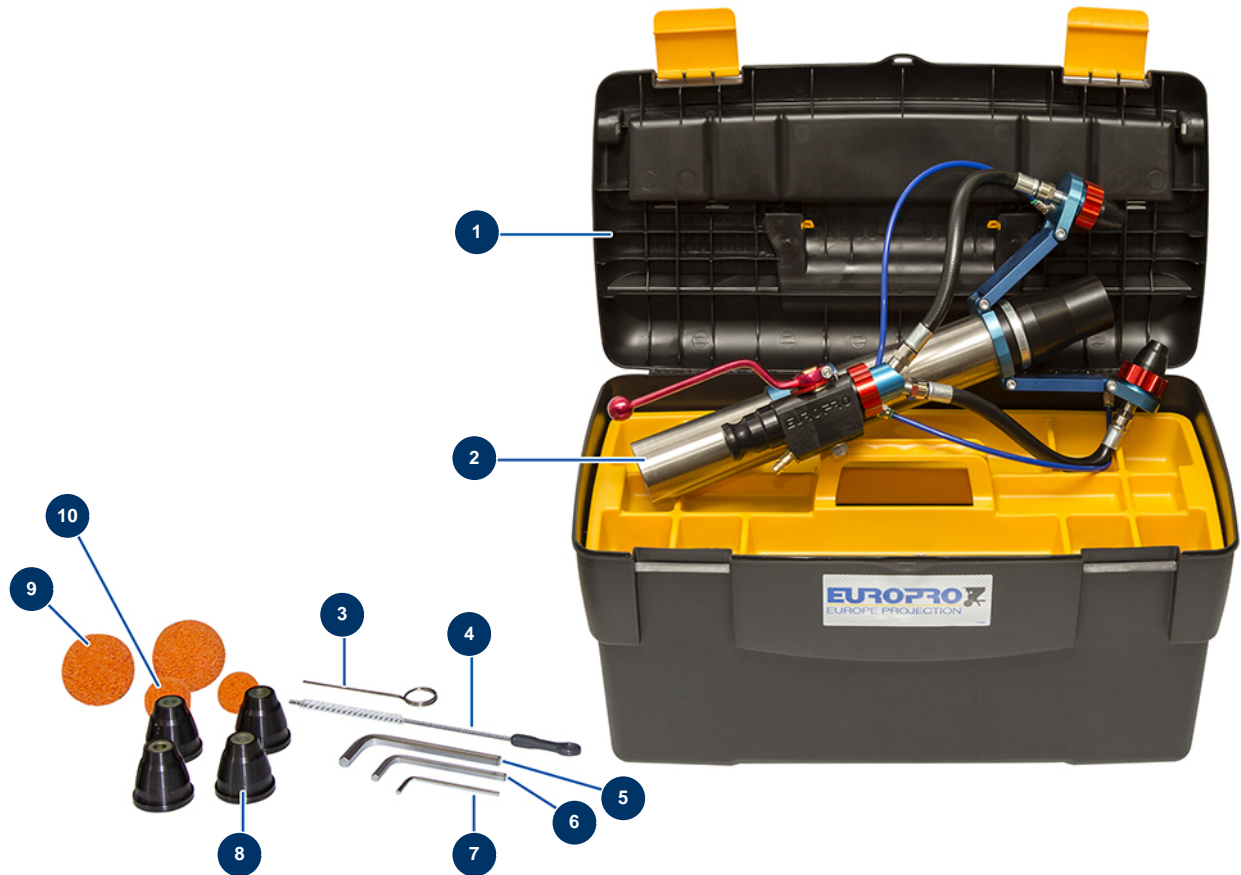

Lancia canapa e calce Ø 63 - 2 teste in valigetta - Vista generale

Détails des pièces

Pos.	Référence	Désignation
1	1032157	Valigetta vuota (modello grande)
2	30971	Lancia canapa e calce Ø 63 - 2 teste singola
3	1001017	Ago per la pulizia
4	1022035	Spazzola di pulizia
5	101013	Chiave a brugola da 7
6	11114	Chiave a brugola da 5
7	11175	Chiave a brugola da 3
8	M10359	Dusa n. 8 nera LANCIA CANAPA
9	90566	Pallina per la pulizia ø 50
10	20005	Pallina di pulizia ø 30