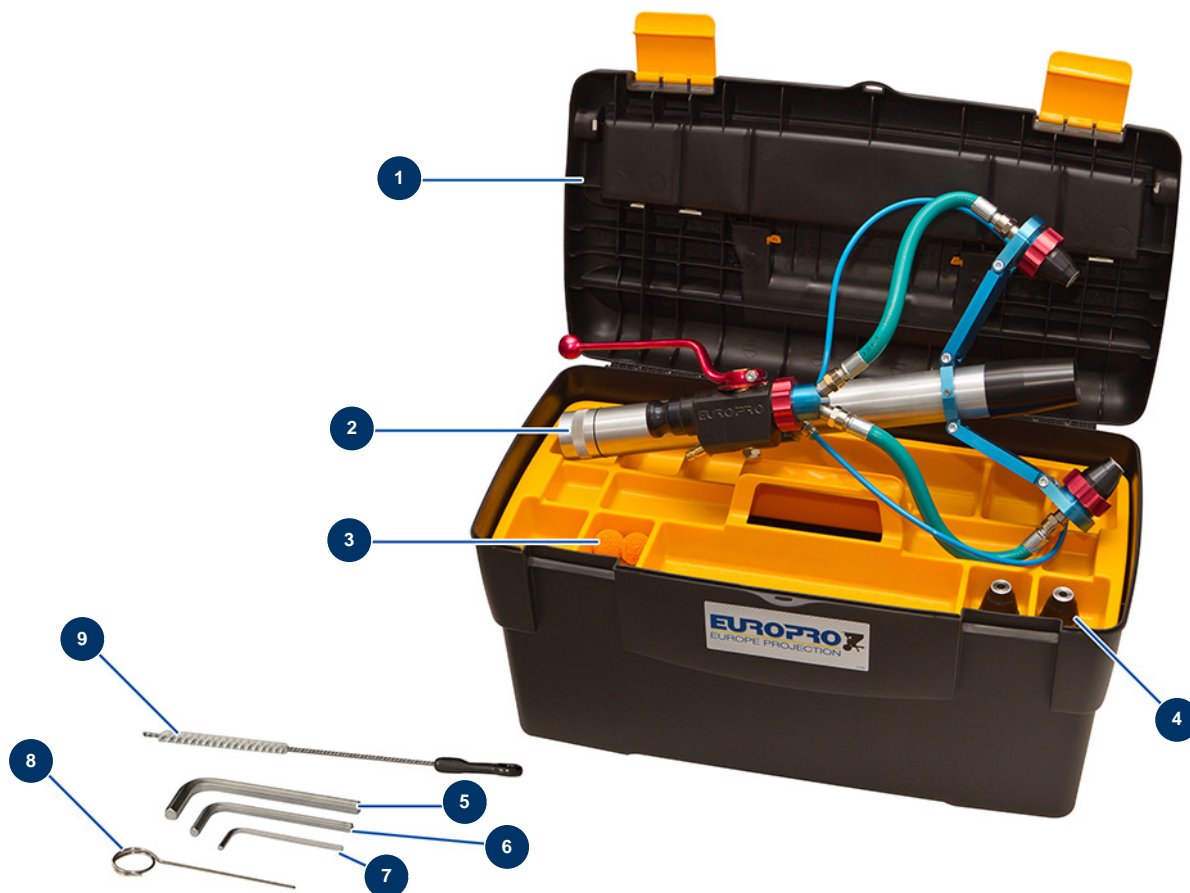

Lance chanvre & chaux ø 50 - 2 têtes en coffret - Vue générale

Détails des pièces

Pos.	Référence	Désignation
1	1032157	Mallette vide (grand modèle)
2	30388	Lance chanvre & chaux ø 50 - 2 têtes seule
3	20005	Balle nettoyage ø 30
4	M10359	Buse projection N° 8 noir LANCE CHANVRE
5	101013	Clé 6 pans mâle de 7
6	11114	Clé 6 pans mâle de 5
7	11175	Clé 6 pans mâle de 3
8	1001017	Broche déboucheuse
9	1022035	Brosse nettoyage