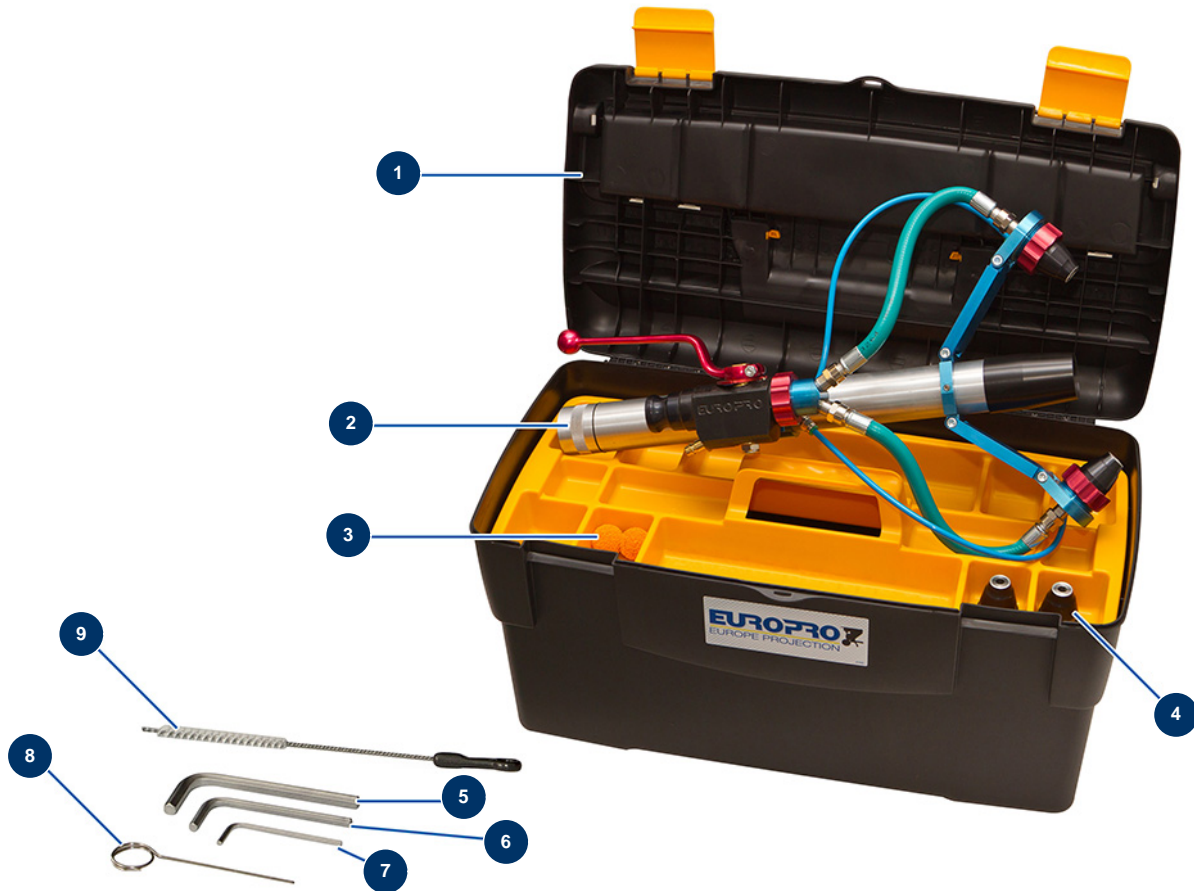

Lance chanvre & chaux ø 50 - 2 têtes en coffret - Vue générale

Détails des pièces

Pos.	Référence	Désignation
1	1032157	Mallette vide (grand modèle)
2	30388	Lance chanvre & chaux ø 50 - 2 têtes seule
3	20005	Balle nettoyage ø 30
4	M10359	Buse projection N° 8 noir LANCE CHANVRE
5	101013	Clé 6 pans mâle de 7
6	11114	Clé 6 pans mâle de 5
7	11175	Clé 6 pans mâle de 3
8	1001017	Broche déboucheuse
9	1022035	Brosse nettoyage