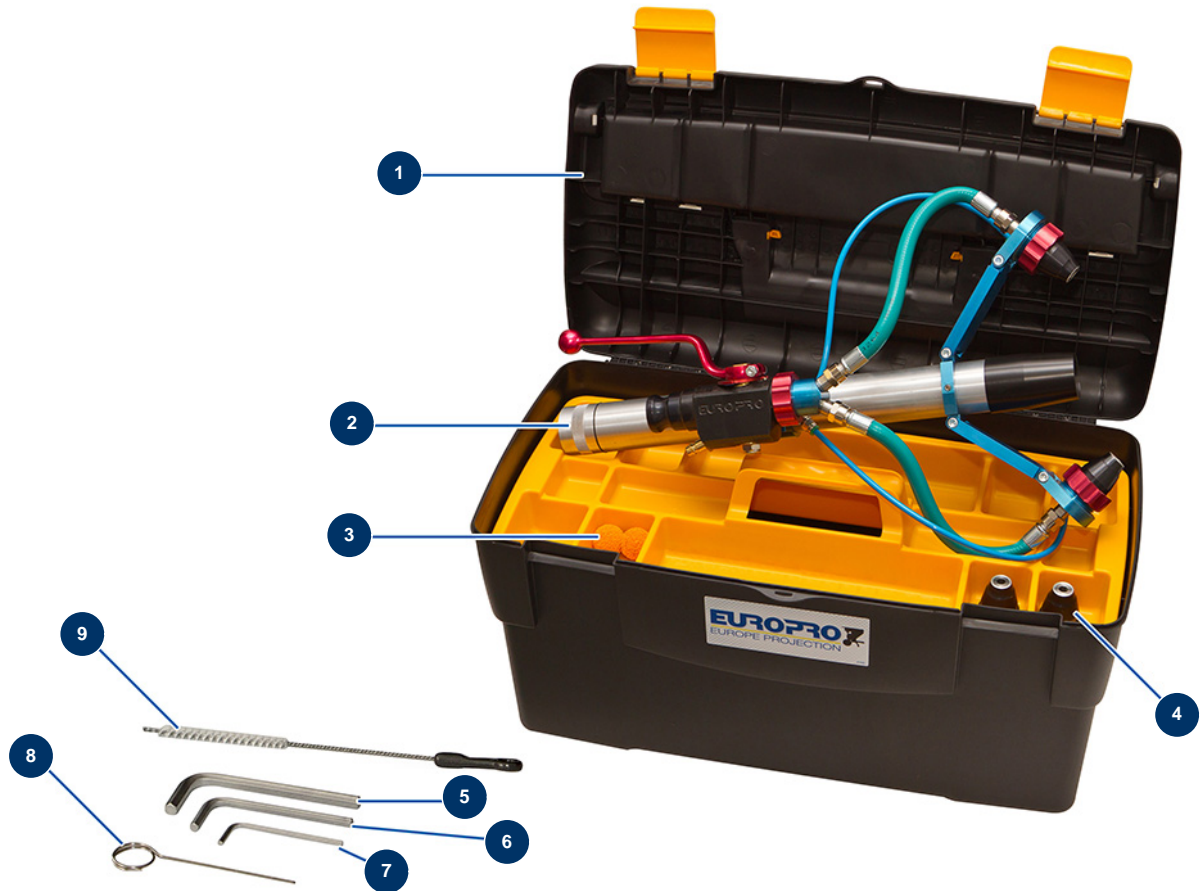

Lancia canapa e calce Ø 50 - 2 teste in valigetta - Vista generale

Détails des pièces

Pos.	Référence	Désignation
1	1032157	Valigetta vuota (modello grande)
2	30388	Lancia canapa e calce Ø 50 - 2 teste singola
3	20005	Pallina di pulizia ø 30
4	M10359	Dusa n. 8 nera LANCIA CANAPA
5	101013	Chiave a brugola da 7
6	11114	Chiave a brugola da 5
7	11175	Chiave a brugola da 3
8	1001017	Ago per la pulizia
9	1022035	Spazzola di pulizia