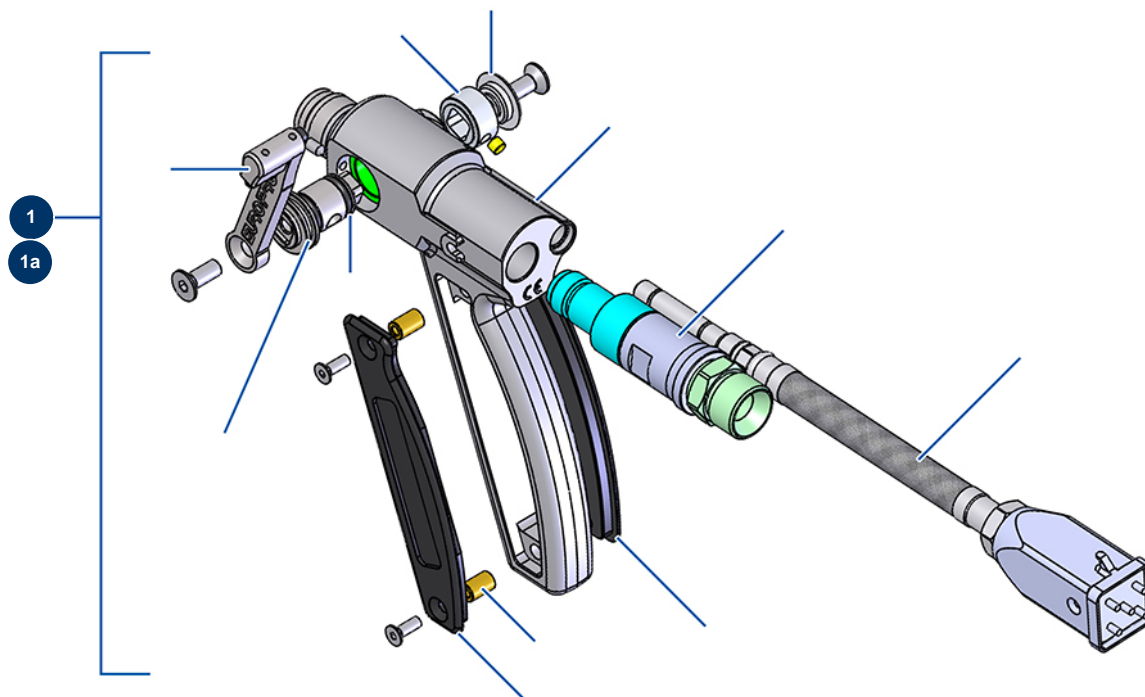

Sprühmaschine JETPRO 120-7 komplett - Pistolen (bis 12/2020)

Détails des pièces

Pos.	Référence	Désignation
1	1	
1a	1a	