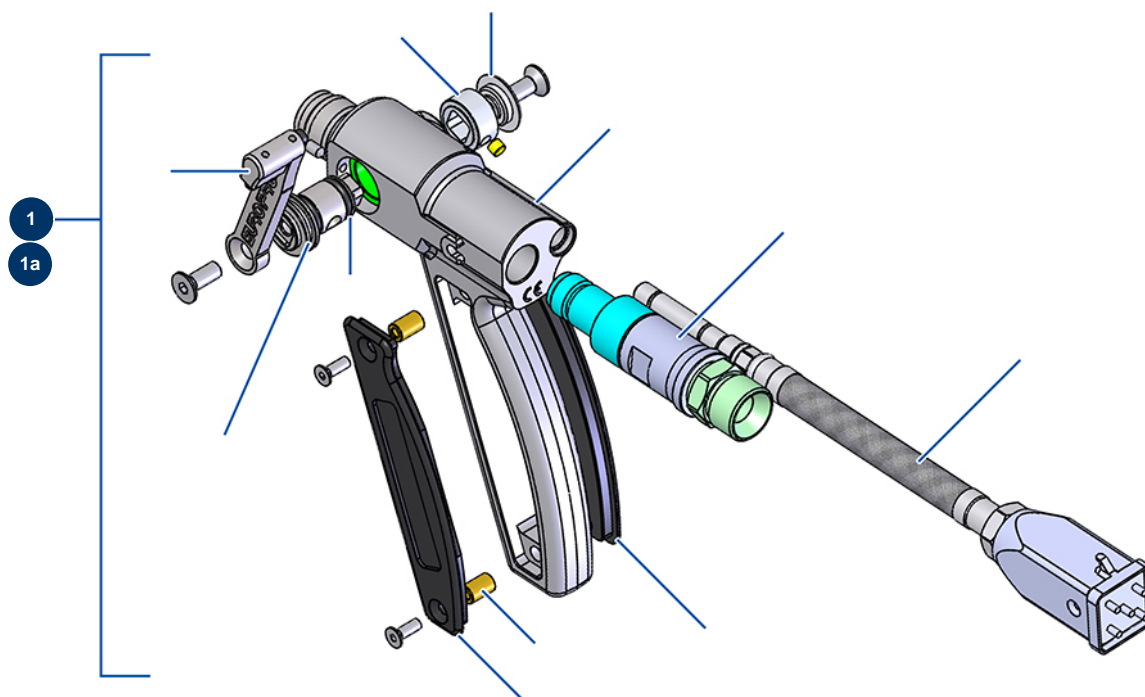

Sprühmaschine JETPRO 120-7 komplett - Pistolen (bis 12/2020)

Détails des pièces

Pos.	Référence	Désignation
1	1	
1a	1a	