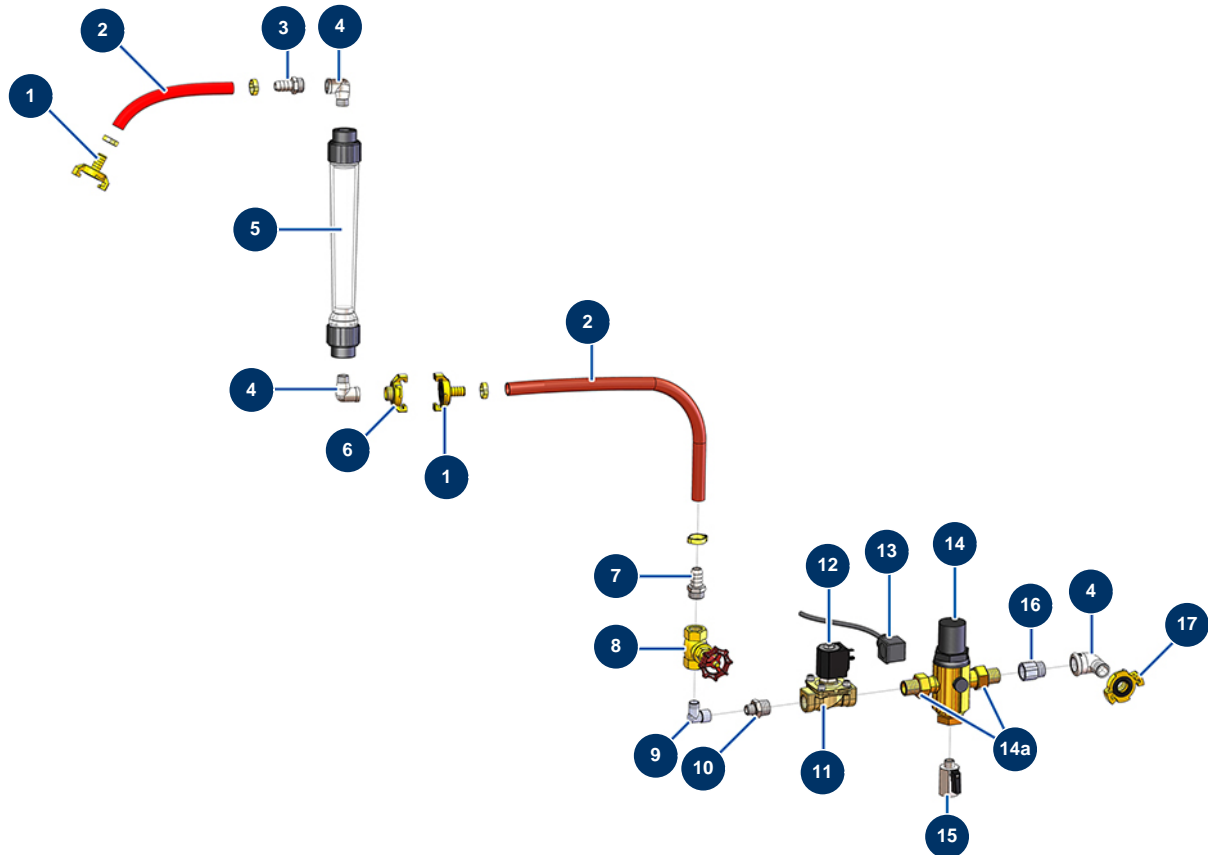

## Mezclador continuo MIXPRO 60 PREMIUM - Grupo agua

### Détails des pièces

Pos.	Référence	Désignation
1	MI3A00100102	Conexión Geka con vástago ranurado de 13
2	MI3F00700201	Tubo de PVC rojo y amarillo ø 13 x 19 por metro
3	MI3G50300201	
4	MI3G50300501	Codo baja presión 90° 1/2" MachoC x 1/2" HembraD
5	MI3G01101001	Caudalímetro universal completo 60/600
6	MI3A00100302	Conexión Geka con rosca exterior 1/2"
7	MI3G50300207	
8	MI3G01300211	
9	MI3G20300500	9
10	MI3G50300702	Niple baja presión 1/2" MachoC x 1/4" MachoC
11	MI3G00301100	Electroválvula 1/2" MIXER 35
12	MI3G00300323	Bobina electroválvula 220 V
13	MI3G00402201	Conector de presostato

<b>Pos.</b>	<b>Référence</b>	<b>Désignation</b>
14	MI3G00904100	Regulador de presión de agua de 0,5 a 3 bar
14a	MI3G01700010	14a
15	MI3G01200102	Válvula mini lux 1/4"
16	MI3G50301140	Extensión MF 1/2" x 20mm 529-Z
17	MI3A00100202	Conexión Geka con rosca interior 1/2"