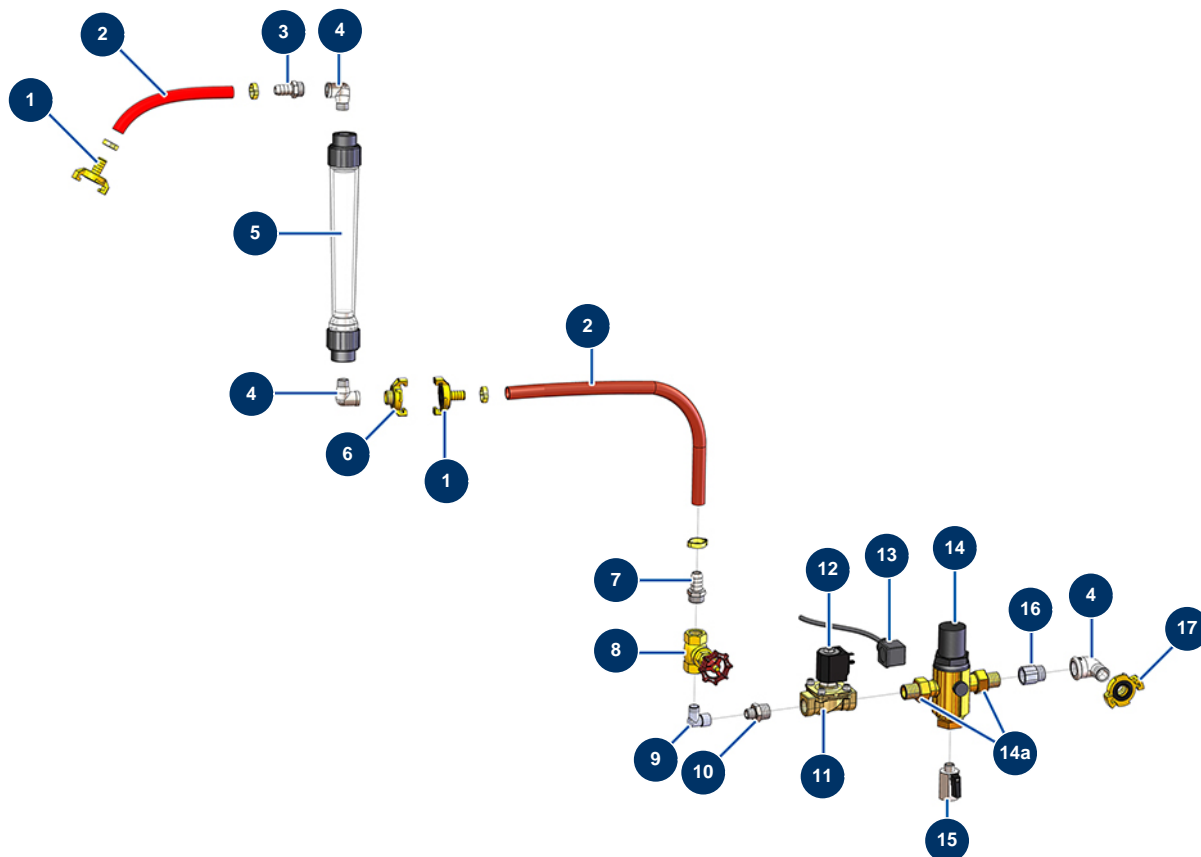

Impastatore continuo MIXPRO 60 PREMIUM - Gruppo acqua

Détails des pièces

Pos.	Référence	Désignation
1	MI3A00100102	Attacco Geka a gambo scanalato da 13
2	MI3F00700201	Tubo in PVC rosso e giallo ø 13 x 19 al metro
3	MI3G50300201	
4	MI3G50300501	Gomito BP 90° 1/2 MaschioC x 1/2 FemminaD
5	MI3G01101001	Flussimetro universale completo 60/600
6	MI3A00100302	Attacco Geka con filetto esterno 1/2"
7	MI3G50300207	
8	MI3G01300211	
9	MI3G20300500	9
10	MI3G50300702	Nipplo bassa pressione 1/2" MaschioC x 1/4" MaschioC
11	MI3G00301100	Elettrovalvola 1/2" MIXER 35
12	MI3G00300323	Bobina elettrovalvola 220 V
13	MI3G00402201	Connettore pressostato

Pos.	Référence	Désignation
14	MI3G00904100	Regolatore di pressione acqua da 0,5 a 3 bar
14a	MI3G01700010	14a
15	MI3G01200102	Valvola mini lux 1/4"
16	MI3G50301140	Prolunga MF 1/2" x 20mm 529-Z
17	MI3A00100202	Attacco Geka con filetto interno 1/2"