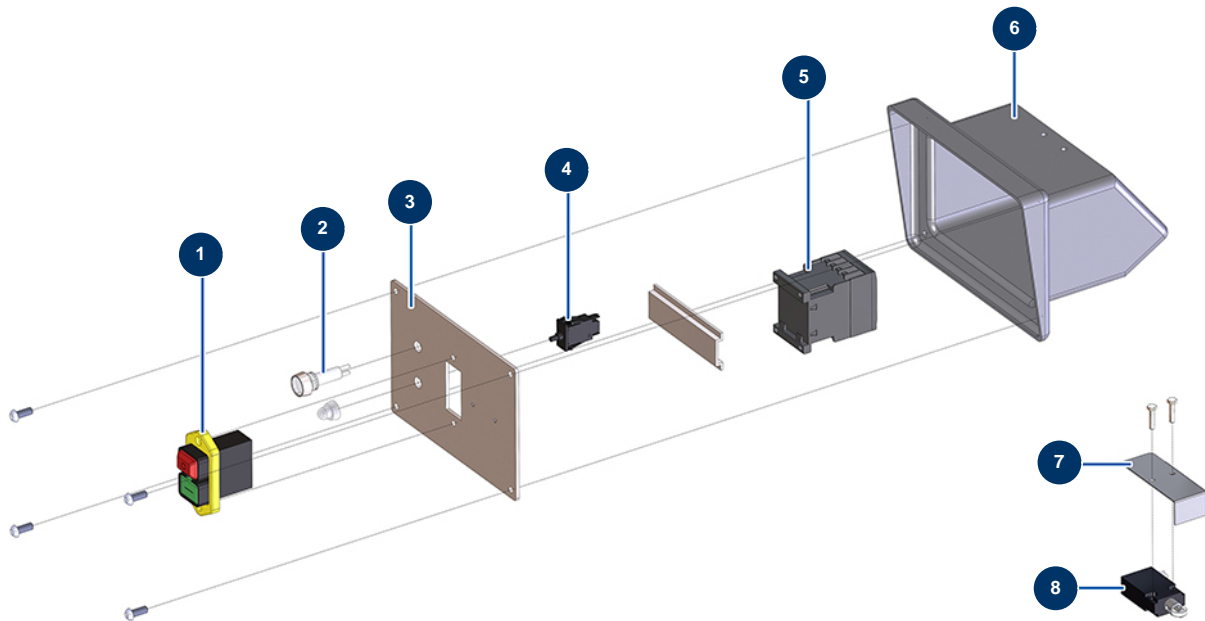

Kontinuierlich Mischer MIXPRO 60 PREMIUM - Elektrischer Schaltkasten

Détails des pièces

Pos.	Référence	Désignation
1	MI3C01403000	Ein/Aus-Schalter bipolar 230 volt
2	MI3C02400900	Signallampe ø 10 weiÙe Beleuchtung 230 Volt
3	C22769	Porte coffret électrique MIXPRO 60
4	MI3C00800400	Thermischer Stromkreisunterbrecher 9 Ampere
5	30011	Spulenschütz 230 Volt für Spritzmaschine
6	MI4011502000	Kompletter Schaltkasten Kunststoffteil hinten MIXER 35
7	C21227	Capot capteur de securité MIXPRO 70
8	MI3C01400300	Sicherheitssensor Gitter MIXER 35