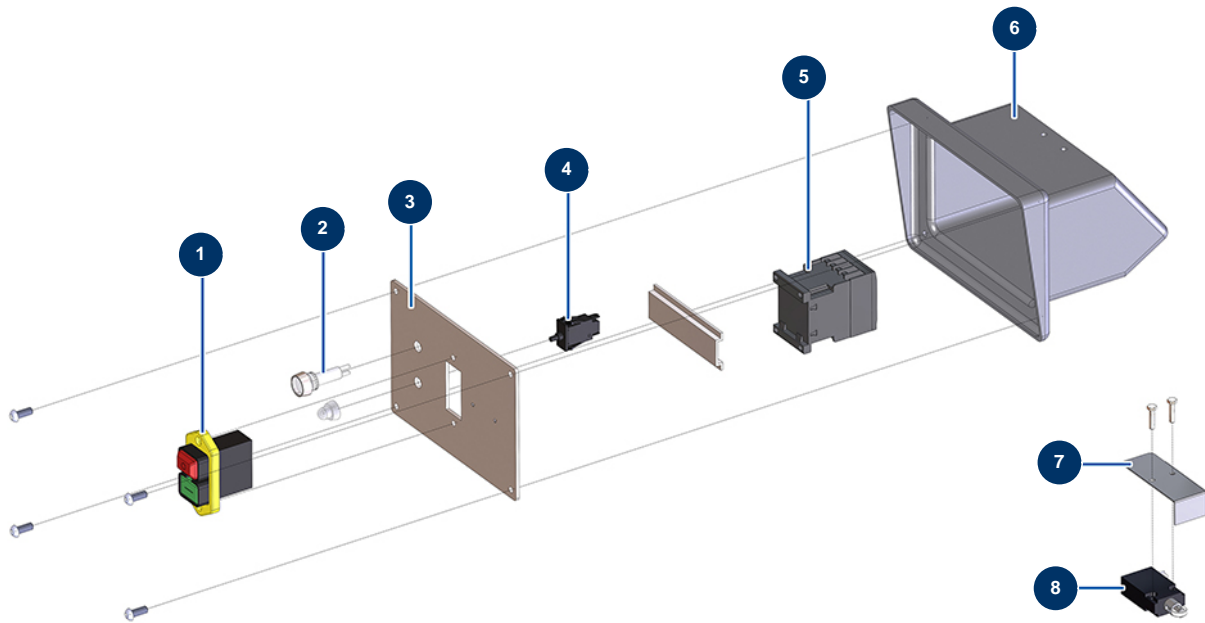

MIXPRO 60 PREMIUM continuous mixer - Electrical box

Détails des pièces

Pos.	Référence	Désignation
1	MI3C01403000	On/Off bipolar switch 230 V
2	MI3C02400900	ø10 white indicator light 230 V
3	C22769	
4	MI3C00800400	
5	30011	230 Volt coil switch for sprayer
6	MI4011502000	MIXER 35 electrical box rear plastic part
7	C21227	
8	MI3C01400300	MIXER 35 grid safety sensor