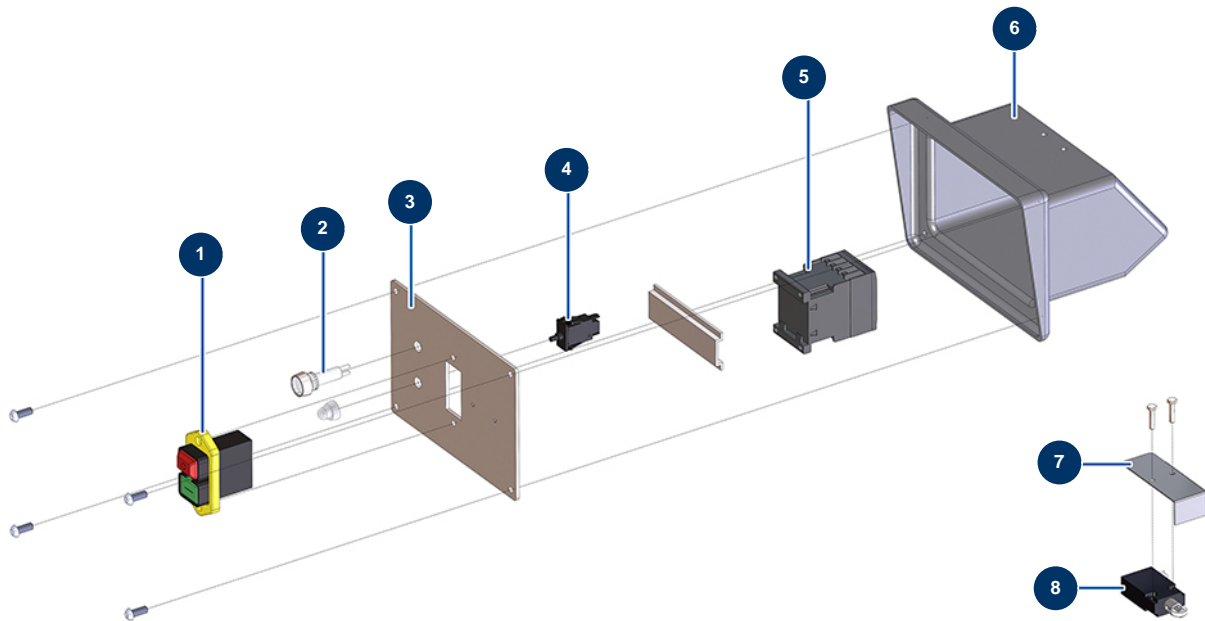

Mezclador continuo MIXPRO 60 PREMIUM - Cuadro eléctrico

Détails des pièces

Pos.	Référence	Désignation
1	MI3C01403000	Interruptor On/Off bipolar de 230 V
2	MI3C02400900	Indicador luminoso ø10 luz blanca 230 V
3	C22769	
4	MI3C00800400	
5	30011	Contactador bobina 230 Voltios para máquina de proyección
6	MI4011502000	Cuadro eléctrico pieza de plástico trasera MIXER 35
7	C21227	
8	MI3C01400300	Sensor de seguridad de rejilla MIXER 35