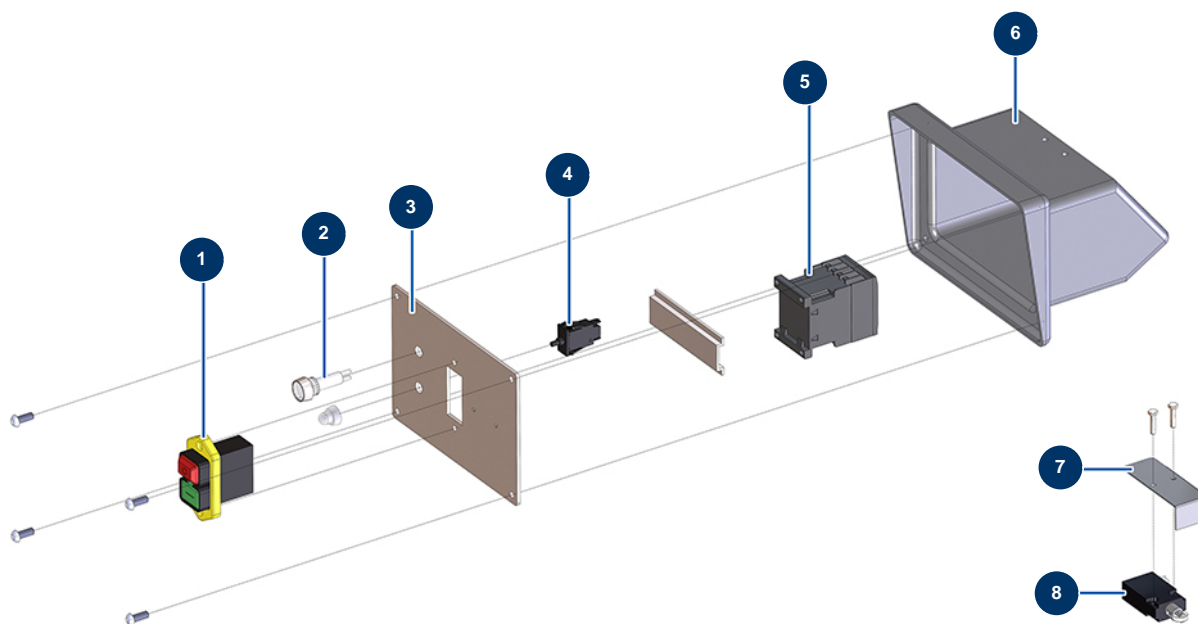

## Malaxeur à malaxage continu MIXPRO 60 PREMIUM - Coffret électrique

### Détails des pièces

Pos.	Référence	Désignation
1	MI3C01403000	Interrupteur On/Off bipolaire 230 volt
2	MI3C02400900	Voyant ø 10 éclairage blanc 230 V
3	C22769	Porte coffret électrique MIXPRO 60
4	MI3C00800400	Coupe circuit thermique 9 ampère
5	30011	Contacteur bobine 230 Volt pour machine à projeter
6	MI4011502000	Coffret électrique partie plastique arrière MIXER 35
7	C21227	Capot capteur de sécurité MIXPRO 70
8	MI3C01400300	Capteur sécurité grille MIXER 35