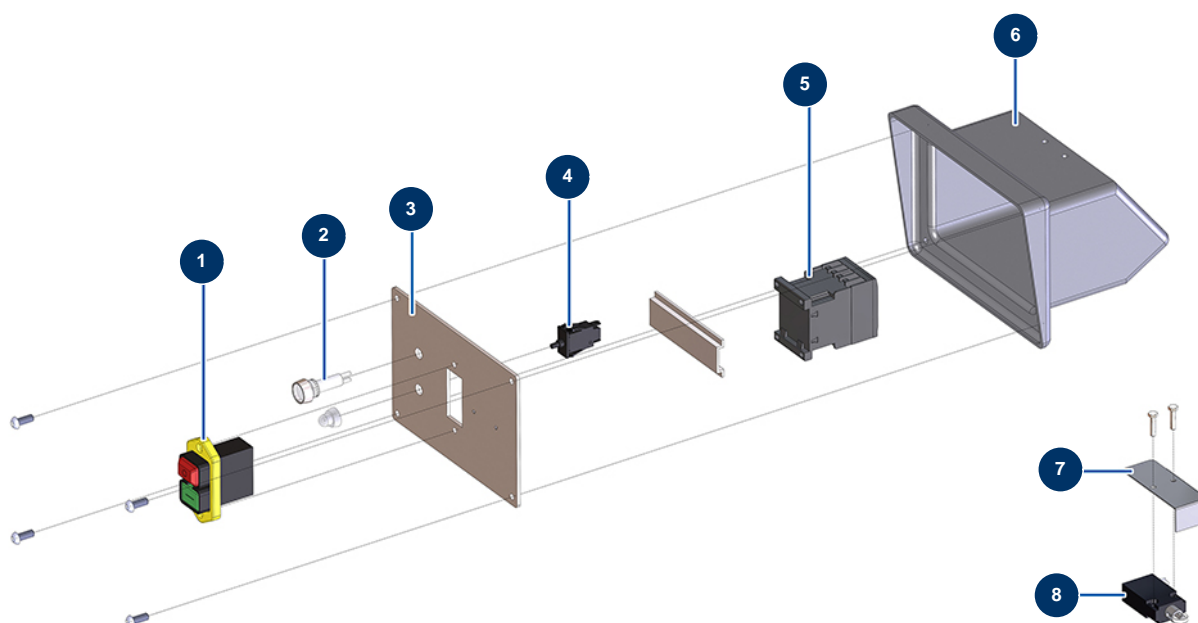

## Malaxeur à malaxage continu MIXPRO 60 PREMIUM - Coffret électrique

### Détails des pièces

Pos.	Référence	Désignation
1	MI3C01403000	Interrupteur On/Off bipolaire 230 volt
2	MI3C02400900	Voyant ø 10 éclairage blanc 230 V
3	C22769	Porte coffret électrique MIXPRO 60
4	MI3C00800400	Coupe circuit thermique 9 ampère
5	30011	Contacteur bobine 230 Volt pour machine à projeter
6	MI4011502000	Coffret électrique partie plastique arrière MIXER 35
7	C21227	Capot capteur de sécurité MIXPRO 70
8	MI3C01400300	Capteur sécurité grille MIXER 35