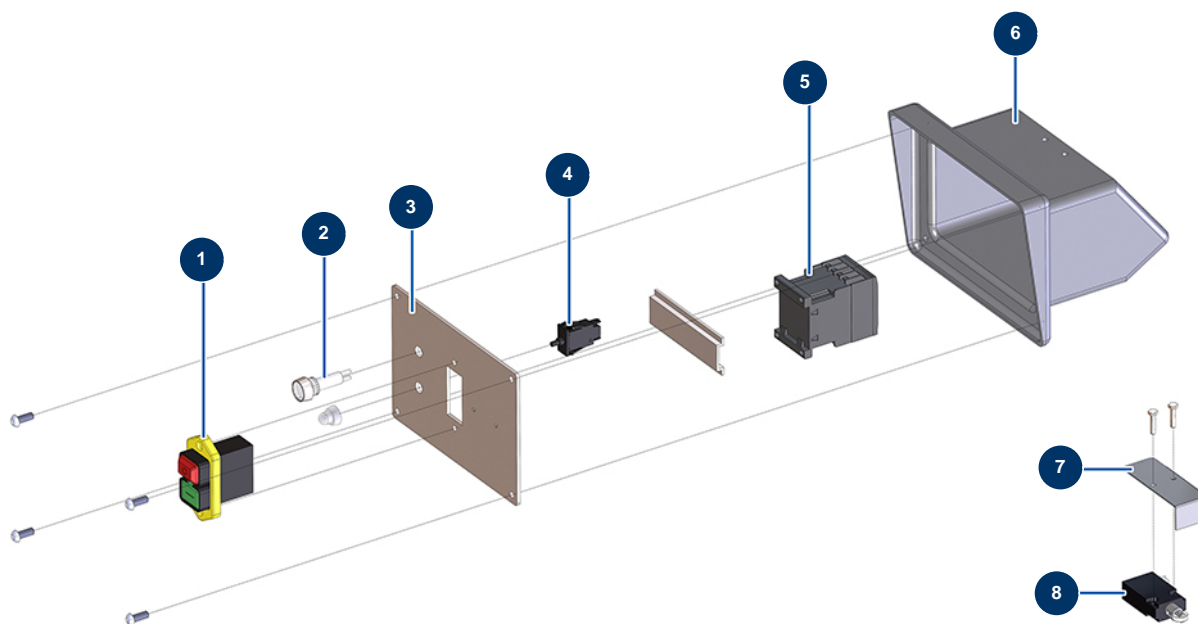

Impastatore continuo MIXPRO 60 PREMIUM - Quadro elettrico

Détails des pièces

Pos.	Référence	Désignation
1	MI3C01403000	Interruttore On/Off bipolare 230 V
2	MI3C02400900	Spia ø 10 luce bianca 230 V
3	C22769	
4	MI3C00800400	
5	30011	Contattore bobina 230 Volt per macchina intonacatrice
6	MI4011502000	Quadro elettrico parte posteriore in plastica MIXER 35
7	C21227	
8	MI3C01400300	Sensore di sicurezza griglia MIXER 35