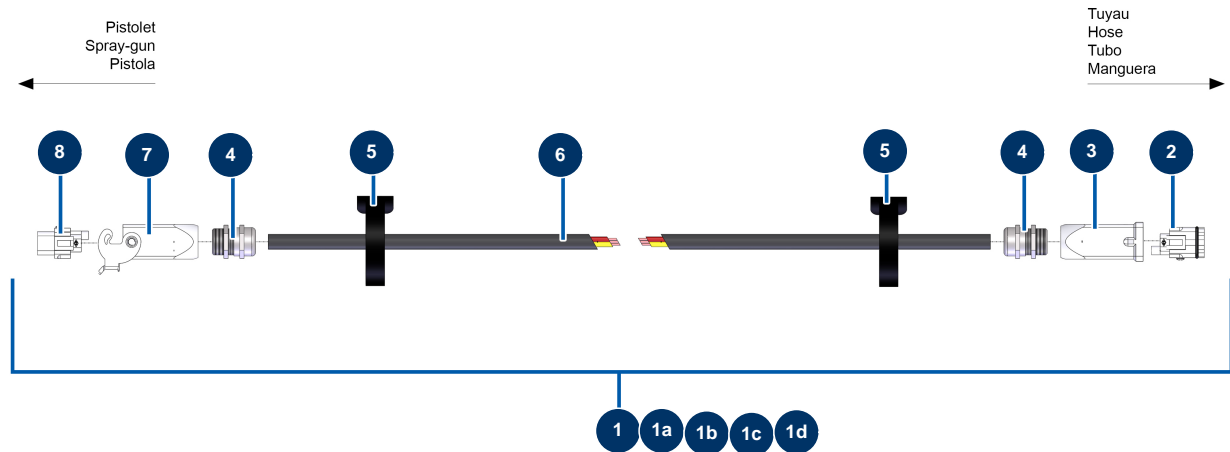

# Sprühmaschine JETPRO 100-7 komplett - Verlängerungen kabelgebundene Fernbedienung

## Détails des pièces

Pos.	Référence	Désignation
1	12904	Verlängerungskabel Fernbedienung 10 Meter JETPRO
1a	12905	Verlängerungskabel Fernbedienung 15 Meter JETPRO
1b	12906	Kabelgebundene Fernbedienungsverlängerung 20 Meter JETPRO
1c	12908	Kabelgebundene Fernbedienungsverlängerung 25 Meter JETPRO
1d	12907	Kabelgebundene Fernbedienungsverlängerung 40 Meter UNIVERSAL
2	11913	Steckereinsatz 4 P + T Blasmuschine
3	11916	Isolierhaube 3 p + T Blasmuschine
4	30082	11er wasserdicht vernickelte Stopfbüchse
5	12410	Kletthalsband mit Schnalle 12,7 x 228 mm
6	30016	Stromkabel H07RNF 3G1,5 am Meter
7	11966	Isolierhaube 3 p + T 1 Blasmuschinenhebel
8	11914	Weiblicher Einsatz 4 P + T Blasmuschine