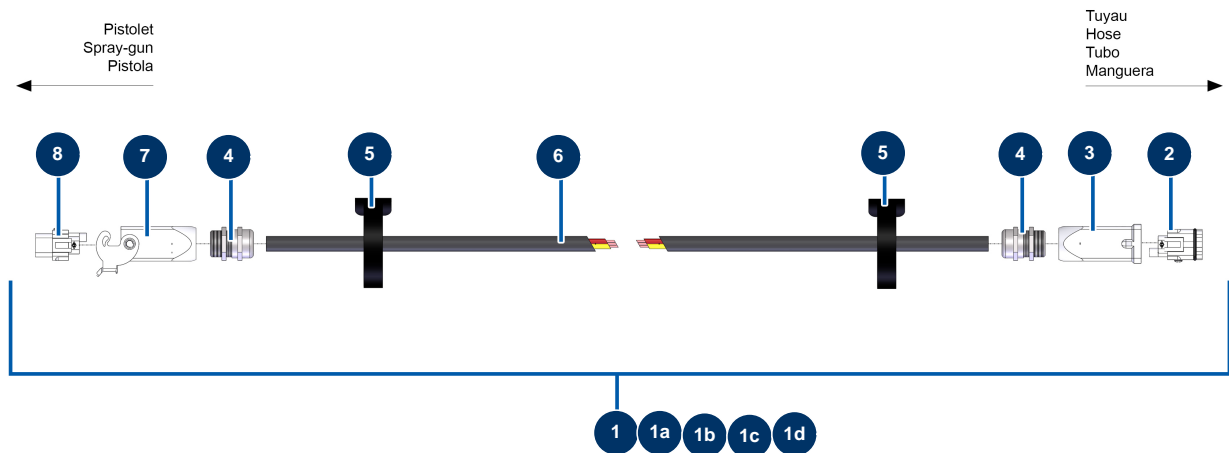

Sprühmaschine JETPRO 100-7 komplett - Verlängerungen kabelgebundene Fernbedienung

Détails des pièces

Pos.	Référence	Désignation
1	12904	Verlängerungskabel Fernbedienung 10 Meter JETPRO
1a	12905	Verlängerungskabel Fernbedienung 15 Meter JETPRO
1b	12906	Kabelgebundene Fernbedienungsverlängerung 20 Meter JETPRO
1c	12908	Kabelgebundene Fernbedienungsverlängerung 25 Meter JETPRO
1d	12907	Kabelgebundene Fernbedienungsverlängerung 40 Meter UNIVERSAL
2	11913	Steckereinsatz 4 P + T Blasmuschine
3	11916	Isolierhaube 3 p + T Blasmuschine
4	30082	11er wasserdicht vernickelte Stopfbüchse
5	12410	Kletthalsband mit Schnalle 12,7 x 228 mm
6	30016	Stromkabel H07RNF 3G1,5 am Meter
7	11966	Isolierhaube 3 p + T 1 Blasmuschinenhebel
8	11914	Weiblicher Einsatz 4 P + T Blasmuschine