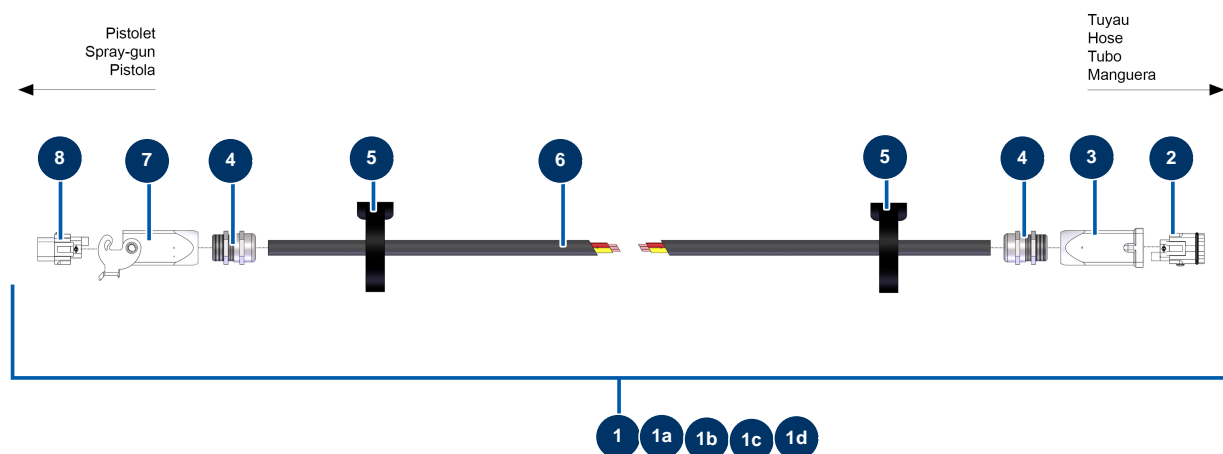

Máquina de pulverización JETPRO 100-7 completa - Extensiones telemando con cables

Détails des pièces

Pos.	Référence	Désignation
1	12904	Extensión telemando con cable de 10 metros
1a	12905	Extensión telemando con cable de 15 metros
1b	12906	Extensión telemando con cable de 20 metros
1c	12908	Extensión telemando con cable de 25 metros
1d	12907	Extensión telemando con cable 40 metros UNIVERSAL
2	11913	Inserto macho 4 p + T máquina de soplado/insuflado
3	11916	Tapa aislante 3 p + T Máquina de soplado y insuflado
4	30082	Prensaestopa estanco niquelado de 11
5	12410	Brida autoblocante con anillo 12,7 x 228 mm
6	30016	Cable eléctrico H07RNF 3G1,5 al metro
7	11966	Tapa aislante 3 p + T 1 palanca Máquina de soplado y insuflado
8	11914	Inserto hembra 4 p + T máquina de soplado/insuflado