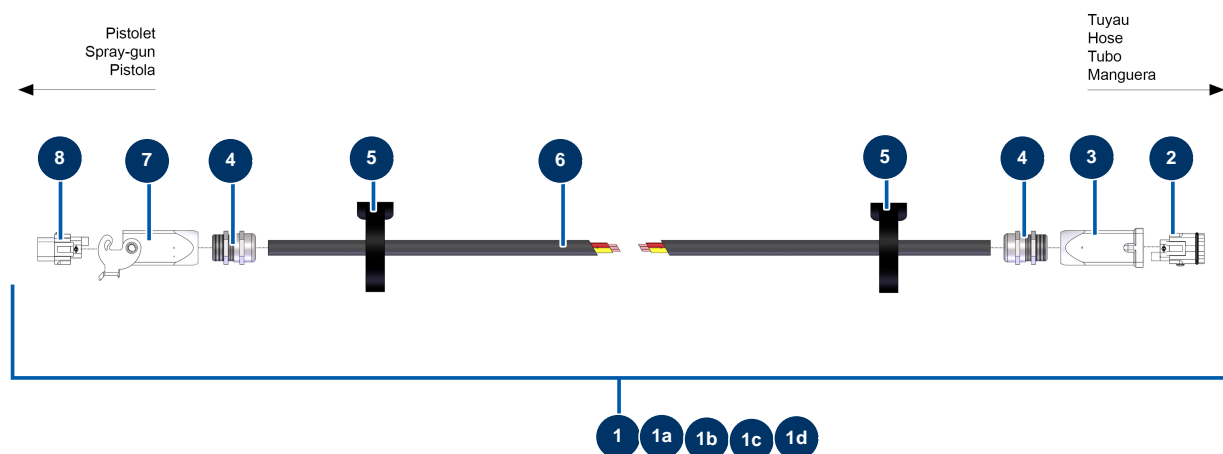

## Máquina de pulverización JETPRO 100-7 completa - Extensiones telemando con cables

### Détails des pièces

Pos.	Référence	Désignation
1	12904	Extensión telemando con cable de 10 metros
1a	12905	Extensión telemando con cable de 15 metros
1b	12906	Extensión telemando con cable de 20 metros
1c	12908	Extensión telemando con cable de 25 metros
1d	12907	Extensión telemando con cable 40 metros UNIVERSAL
2	11913	Inserto macho 4 p + T máquina de soplado/insuflado
3	11916	Tapa aislante 3 p + T Máquina de soplado y insuflado
4	30082	Prensaestopa estanco niquelado de 11
5	12410	Brida autoblocante con anillo 12,7 x 228 mm
6	30016	Cable eléctrico H07RNF 3G1,5 al metro
7	11966	Tapa aislante 3 p + T 1 palanca Máquina de soplado y insuflado
8	11914	Inserto hembra 4 p + T máquina de soplado/insuflado