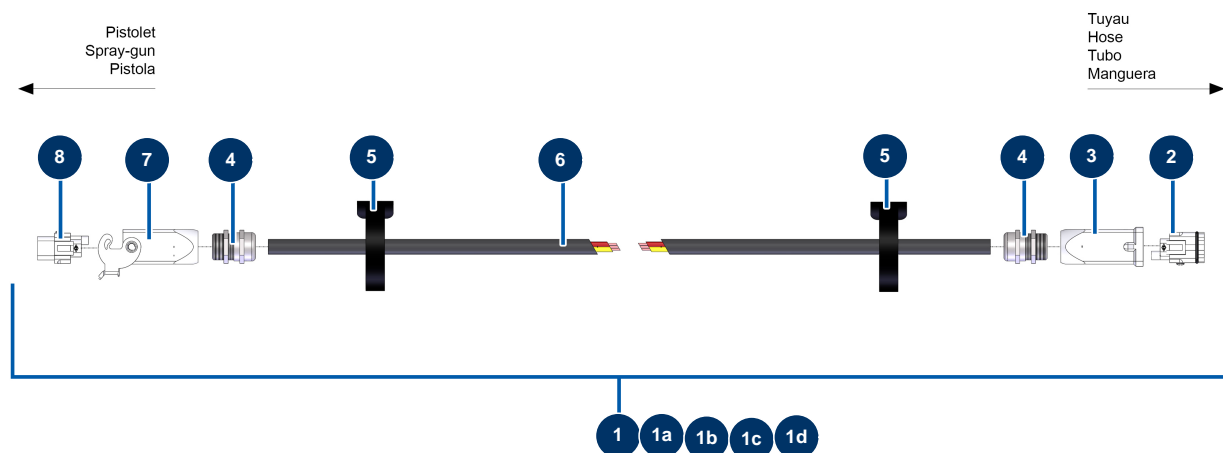

Intonacatrice airless JETPRO 100-7 completa - Prolunghe telecomando con fili

Détails des pièces

Pos.	Référence	Désignation
1	12904	Prolunga telecomando a filo da 10 metri
1a	12905	Prolunga telecomando a filo da 15 metri
1b	12906	Prolunga telecomando a filo da 20 metri
1c	12908	Prolunga telecomando a filo da 25 metri
1d	12907	Prolunga telecomando a filo 40 metri UNIVERSALE
2	11913	Frutto spina 4 p + T cardatrice
3	11916	Custodia isolante 3 p + T cardatrice
4	30082	Premistoppa a tenuta ermetica nichelato da 11
5	12410	Fascetta autobloccante con anello 12,7 x 228 mm
6	30016	Cavo elettrico H07RNF 3G1.5 a metro
7	11966	Custodia isolante 3 p + T 1 leva cardatrice
8	11914	Frutto presa 4 p + T cardatrice