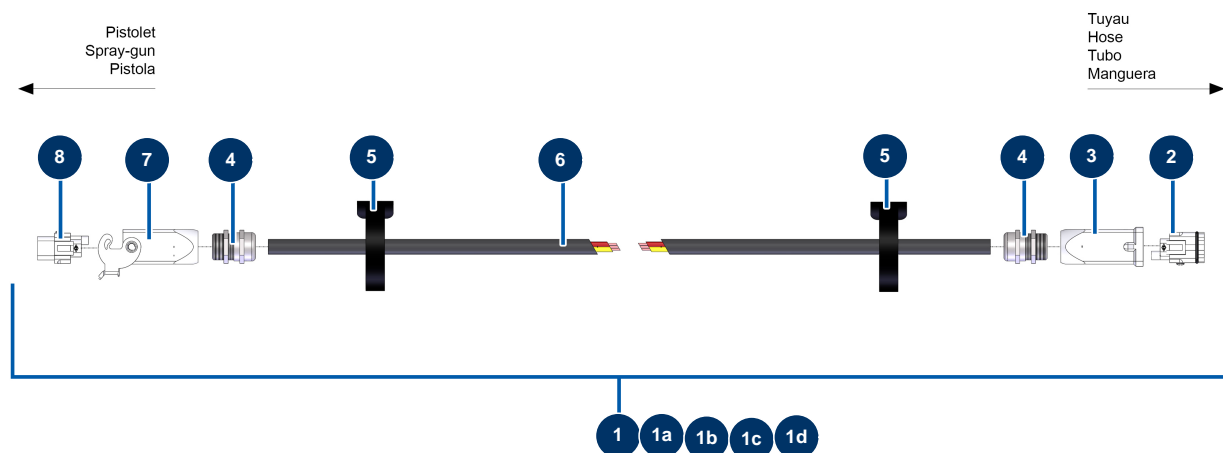

## Intonacatrice airless JETPRO 100-7 completa - Prolunghe telecomando con fili

### Détails des pièces

Pos.	Référence	Désignation
1	12904	Prolunga telecomando a filo da 10 metri
1a	12905	Prolunga telecomando a filo da 15 metri
1b	12906	Prolunga telecomando a filo da 20 metri
1c	12908	Prolunga telecomando a filo da 25 metri
1d	12907	Prolunga telecomando a filo 40 metri UNIVERSALE
2	11913	Frutto spina 4 p + T cardatrice
3	11916	Custodia isolante 3 p + T cardatrice
4	30082	Premistoppa a tenuta ermetica nichelato da 11
5	12410	Fascetta autobloccante con anello 12,7 x 228 mm
6	30016	Cavo elettrico H07RNF 3G1.5 a metro
7	11966	Custodia isolante 3 p + T 1 leva cardatrice
8	11914	Frutto presa 4 p + T cardatrice