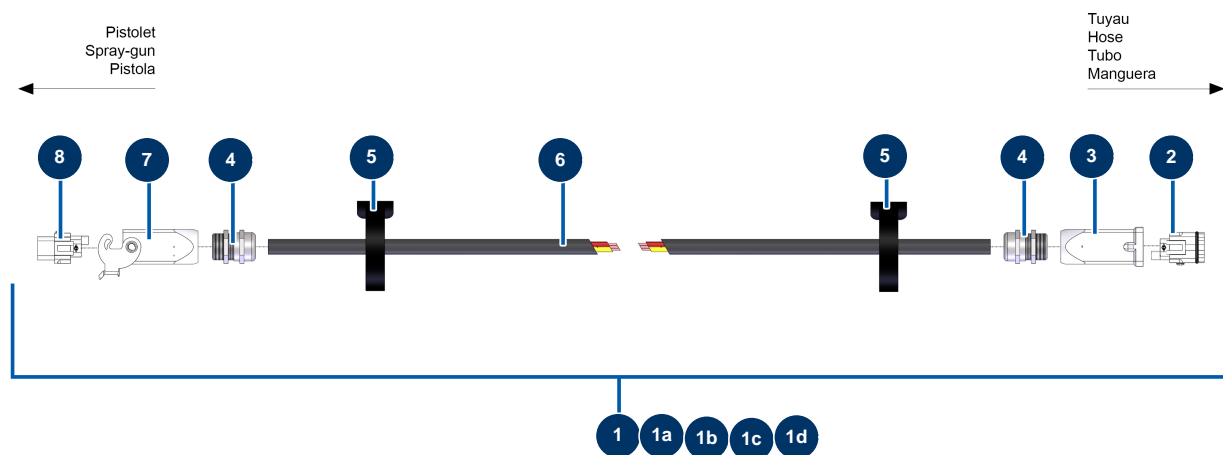

Intonacatrice airless JETPRO 100-7 completa - Prolunghe telecomando con fili

Détails des pièces

Pos.	Référence	Désignation
1	12904	Prolunga telecomando a filo da 10 metri
1a	12905	Prolunga telecomando a filo da 15 metri
1b	12906	Prolunga telecomando a filo da 20 metri
1c	12908	Prolunga telecomando a filo da 25 metri
1d	12907	Prolunga telecomando a filo 40 metri UNIVERSALE
2	11913	Frutto spina 4 p + T cardatrice
3	11916	Custodia isolante 3 p + T cardatrice
4	30082	Premistoppa a tenuta ermetica nichelato da 11
5	12410	Fascetta autobloccante con anello 12,7 x 228 mm
6	30016	Cavo elettrico H07RNF 3G1.5 a metro
7	11966	Custodia isolante 3 p + T 1 leva cardatrice
8	11914	Frutto presa 4 p + T cardatrice