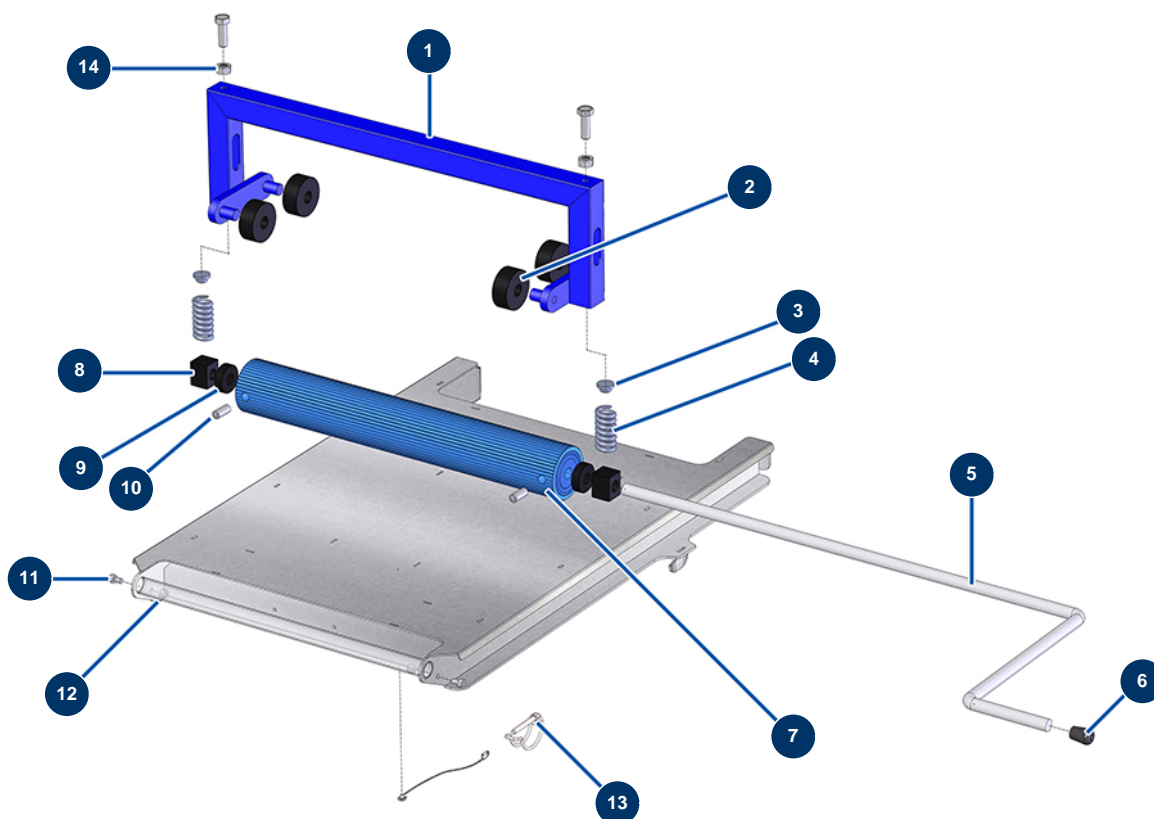

Sackentleerer JETPRO 80 -

Détails des pièces

Pos.	Référence	Désignation
1	90580	Sackentleererbügel 14 P
2	10056	Sackentleerer-Rolle
3	10059	Finger Sankentleerungsfeder
4	10069	Sackentleerer-Edelstahlfeder
5	M10294	Sackentleererkrabel JETPRO 80
6	30327	Kunststoffendkappe für Rundrohr ø 14 schwarz
7	90462	Sackentleerertrommel 14 P, JETPRO 80 & MPE 300
8	10058	Trommellager-Sackenteerer
9	10053	Sackentleerer-Abstandsscheibe
10	80689	Hohlkopfschraube Trommel Sackentleerer
11	90798	Zylinderkopfschraube 6 x 10 - CP 60
12	20004	Mutter M 6 Nylstop
13	90571	24P MASCHINENARMSTIFT

Pos.	Référence	Désignation
14	90453	Mutter M 10