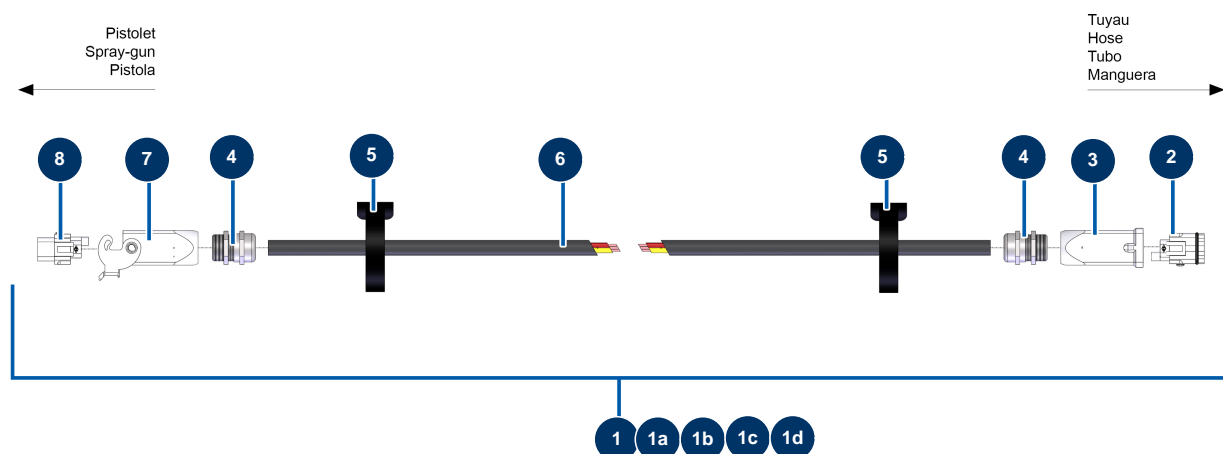

## Sprühmaschine JETPRO 120-7 komplett - Verlängerungen kabelgebundene Fernbedienung

### Détails des pièces

Pos.	Référence	Désignation
1	12904	Verlängerungskabel Fernbedienung 10 Meter JETPRO
1a	12905	Verlängerungskabel Fernbedienung 15 Meter JETPRO
1b	12906	Kabelgebundene Fernbedienungsverlängerung 20 Meter JETPRO
1c	12908	Kabelgebundene Fernbedienungsverlängerung 25 Meter JETPRO
1d	12907	Kabelgebundene Fernbedienungsverlängerung 40 Meter UNIVERSAL
2	11913	Steckereinsatz 4 P + T Blasmaschine
3	11916	Isolierhaube 3 p + T Blasmaschine
4	30082	11er wasserdicht vernickelte Stopfbüchse
5	12410	Kletthalsband mit Schnalle 12,7 x 228 mm
6	30016	Stromkabel H07RNF 3G1,5 am Meter
7	11966	Isolierhaube 3 p + T 1 Blasmaschinenhebel
8	11914	Weiblicher Einsatz 4 P + T Blasmaschine