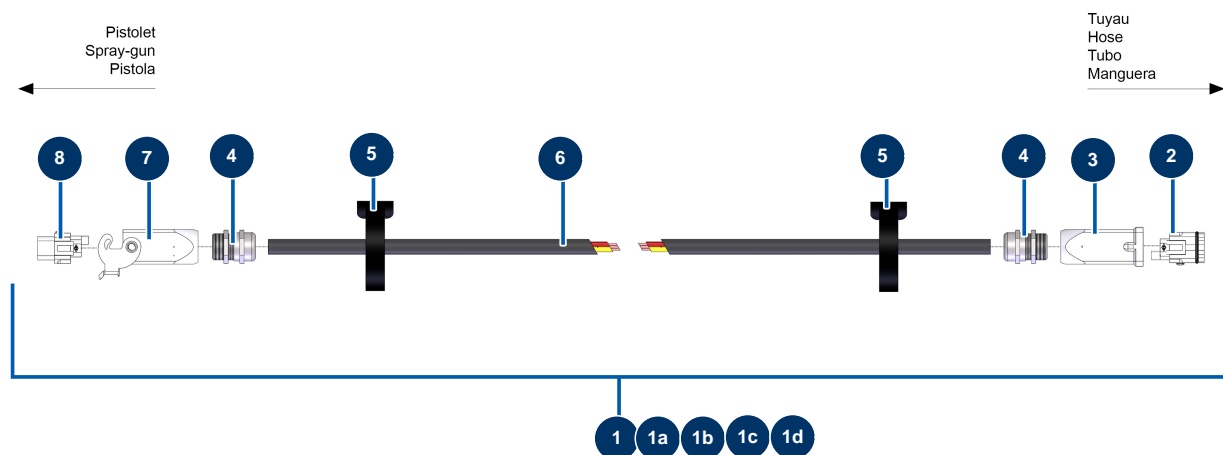

# Sprühmaschine JETPRO 120-7 komplett - Verlängerungen kabelgebundene Fernbedienung

## Détails des pièces

Pos.	Référence	Désignation
1	12904	Verlängerungskabel Fernbedienung 10 Meter JETPRO
1a	12905	Verlängerungskabel Fernbedienung 15 Meter JETPRO
1b	12906	Kabelgebundene Fernbedienungsverlängerung 20 Meter JETPRO
1c	12908	Kabelgebundene Fernbedienungsverlängerung 25 Meter JETPRO
1d	12907	Kabelgebundene Fernbedienungsverlängerung 40 Meter UNIVERSAL
2	11913	Steckereinsatz 4 P + T Blasmuschine
3	11916	Isolierhaube 3 p + T Blasmuschine
4	30082	11er wasserdicht vernickelte Stopfbüchse
5	12410	Kletthalsband mit Schnalle 12,7 x 228 mm
6	30016	Stromkabel H07RNF 3G1,5 am Meter
7	11966	Isolierhaube 3 p + T 1 Blasmuschinenhebel
8	11914	Weiblicher Einsatz 4 P + T Blasmuschine