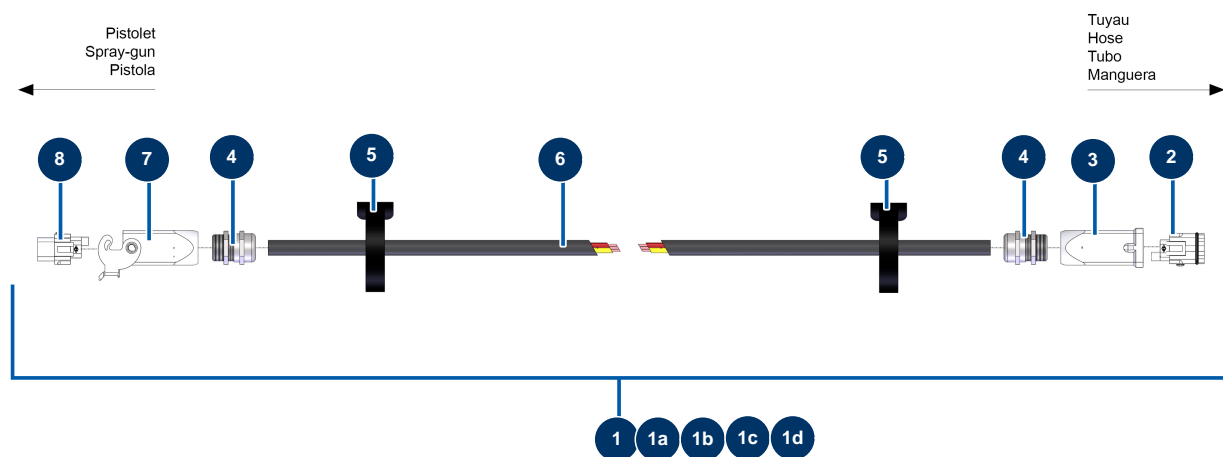

Máquina de pulverización JETPRO 120-7 completa - Extensiones telemando con cables

Détails des pièces

Pos.	Référence	Désignation
1	12904	Extensión telemando con cable de 10 metros
1a	12905	Extensión telemando con cable de 15 metros
1b	12906	Extensión telemando con cable de 20 metros
1c	12908	Extensión telemando con cable de 25 metros
1d	12907	Extensión telemando con cable 40 metros UNIVERSAL
2	11913	Inserto macho 4 p + T máquina de soplado/insuflado
3	11916	Tapa aislante 3 p + T Máquina de soplado y insuflado
4	30082	Prensaestopa estanco niquelado de 11
5	12410	Brida autoblocante con anillo 12,7 x 228 mm
6	30016	Cable eléctrico H07RNF 3G1,5 al metro
7	11966	Tapa aislante 3 p + T 1 palanca Máquina de soplado y insuflado
8	11914	Inserto hembra 4 p + T máquina de soplado/insuflado