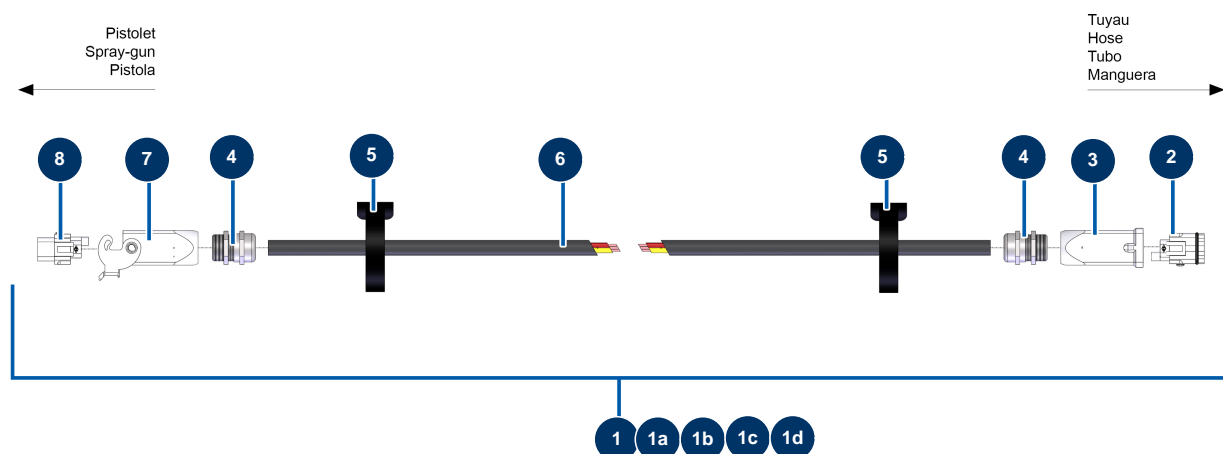

Máquina de pulverización JETPRO 120-7 completa - Extensiones telemando con cables

Détails des pièces

Pos.	Référence	Désignation
1	12904	Extensión telemando con cable de 10 metros
1a	12905	Extensión telemando con cable de 15 metros
1b	12906	Extensión telemando con cable de 20 metros
1c	12908	Extensión telemando con cable de 25 metros
1d	12907	Extensión telemando con cable 40 metros UNIVERSAL
2	11913	Inserto macho 4 p + T máquina de soplado/insuflado
3	11916	Tapa aislante 3 p + T Máquina de soplado y insuflado
4	30082	Prensaestopa estanco niquelado de 11
5	12410	Brida autoblocante con anillo 12,7 x 228 mm
6	30016	Cable eléctrico H07RNF 3G1,5 al metro
7	11966	Tapa aislante 3 p + T 1 palanca Máquina de soplado y insuflado
8	11914	Inserto hembra 4 p + T máquina de soplado/insuflado