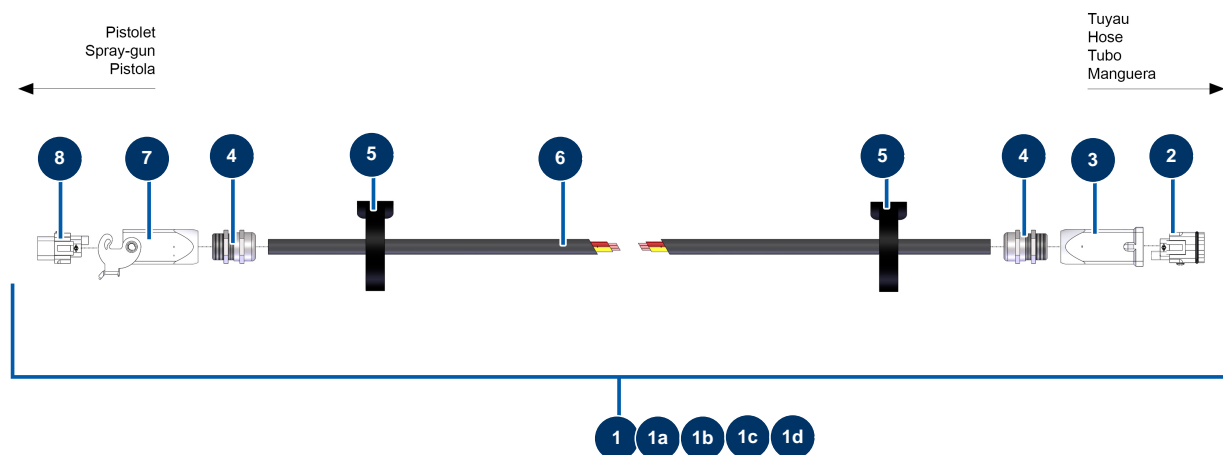

Intonacatrice airless JETPRO 120-7 completa - Prolunghe telecomando con fili

Détails des pièces

Pos.	Référence	Désignation
1	12904	Prolunga telecomando a filo da 10 metri
1a	12905	Prolunga telecomando a filo da 15 metri
1b	12906	Prolunga telecomando a filo da 20 metri
1c	12908	Prolunga telecomando a filo da 25 metri
1d	12907	Prolunga telecomando a filo 40 metri UNIVERSALE
2	11913	Frutto spina 4 p + T cardatrice
3	11916	Custodia isolante 3 p + T cardatrice
4	30082	Premistoppa a tenuta ermetica nichelato da 11
5	12410	Fascetta autobloccante con anello 12,7 x 228 mm
6	30016	Cavo elettrico H07RNF 3G1.5 a metro
7	11966	Custodia isolante 3 p + T 1 leva cardatrice
8	11914	Frutto presa 4 p + T cardatrice